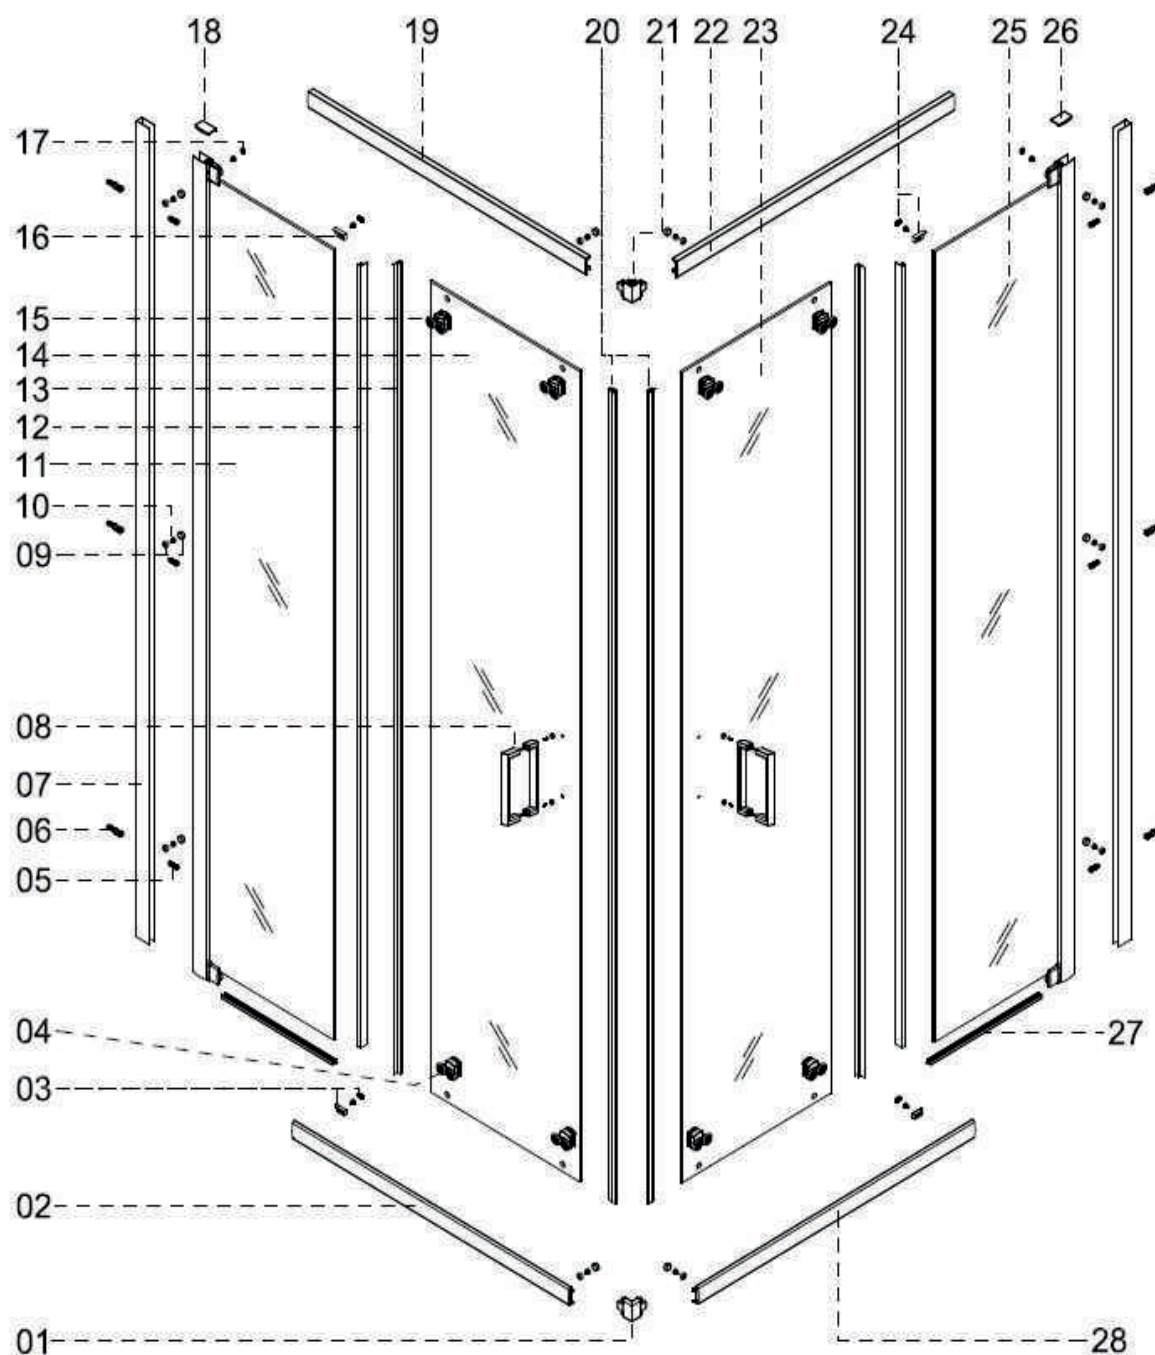

KORA

Tabulka variant a velikostí	
90	80
CK34101Z	CK34111Z

Veškeré příslušenství Celé příslušenstvo

CK34101Z			
Pozice č.	Kód zboží	Balení	Počet
1,21	CKND329Z	KS	1
2,22	CKND178Z6	SADA (vše po 1ks)	1
3,16,18,24,26	CKND323Z	SADA	1
4	CKND183H	SADA 4ks	1
5,6,7,17	NA DOTAZ	-	-
8	CKND09Z	KS	1
9,10	CKND258ZB	SADA	1
11,25	CKND177Z6	KS	1
12,13	CKND239N	SADA (vše po 1ks)	1
12,13,20,27	CKND179N	SADA (vše po 2ks)	1
14,23	CKND176Z5	KS	1
15	CKND182H	SADA 4ks	1
19,28	CKND178Z4	SADA (vše po 1ks)	1

Veškeré příslušenství Celé příslušenstvo

CK34111Z			
Pozice č.	Kód zboží	Balení	Počet
1,21	CKND329Z	KS	1
2,22	CKND178Z7	SADA (vše po 1ks)	1
3,16,18,24,26	CKND323Z	SADA	1
4	CKND183H	SADA 4ks	1
5,6,7,17	NA DOTAZ	-	-
8	CKND09Z	KS	1
9,10	CKND258ZB	SADA	1
11,25	CKND177Z7	KS	1
12,13	CKND239N	SADA (vše po 1ks)	1
12,13,20,27	CKND179N	SADA (vše po 2ks)	1
14,23	CKND176Z6	KS	1
15	CKND182H	SADA 4ks	1
19,28	CKND178Z5	SADA (vše po 1ks)	1