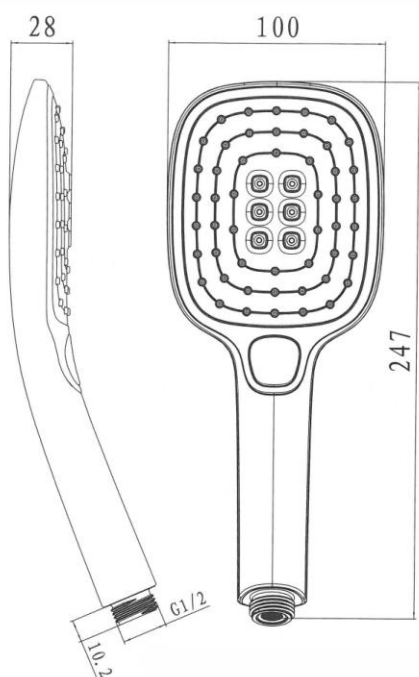

Technický list

Výrobek: Ruční sprcha třípolohová

Kód: CB565D, CB565E, CB565F

Distributor: MSO Trade a.s., Hodonín, CZ

Popis: Třípolohová sprchová hlavice se vyznačuje moderním designem, vysokou variabilitou a především umožňuje téměř libovolnou kombinaci s příslušenstvím sprchového programu. Sprcha je osazena standardním závitem 1/2" pro připojení na sprchovou hadici.

Materiál jednotlivých dílů:

CB565D - plast/chrom

CB565E - bílý plast

CB565F - černý plast

Rozměr hlavice: 10x11,5 cm

Funkce sprchy: sprej, masáž, sprej a masáž

Fast clean: systém snadného očištění od usazenin vodního kamene

Water saver: systém pro úsporu vody při sprchování

Nákres: