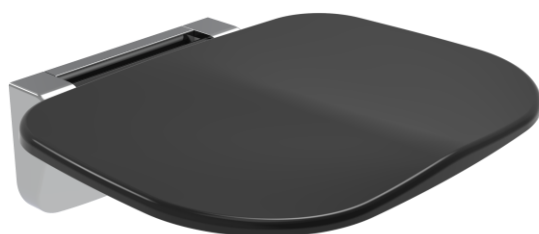

Technický list

Výrobek: Sprchové sedátko

Kód: CSS121, CSS121B

Distributor: MSO Trade a.s., Hodonín, CZ

Popis: Sklopné sedátko do sprchového koutu. Sedací ergonomická část je vyrobená z duroplastu s protiskluzovou úpravou a upevňovací část je z kovu. Ve sklopeném stavu sedátko zabere malý prostor, a proto je vhodné i do menších sprchových koutů.

Použití: do sprchových koutů

Materiál: duroplast/kov

Rozměrový obrázek:

Náčrtek s popisem:

CSS121 – bílá

CSS121B – černá