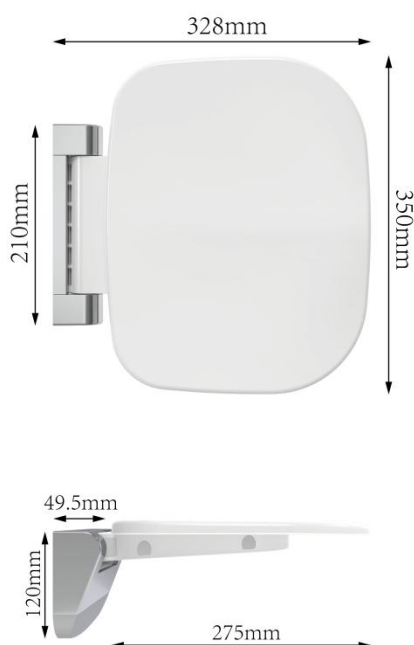

Technický list

Výrobek: Sprchové sedátko

Kód: CSS121, CSS121B

Distributor: MSO Trade a.s., Hodonín, CZ

Popis: Sklopné sedátko do sprchového koutu. Sedací ergonomická část je vyrobená z duroplastu s protiskluzovou úpravou a upevňovací část je z kovu. Ve sklopeném stavu sedátko zabere malý prostor, a proto je vhodné i do menších sprchových koutů.

Použití: do sprchových koutů

Materiál: duroplast/kov

Rozměrový obrázek:

Náčrtek s popisem:

CSS121 – bílá

CSS121B – černá