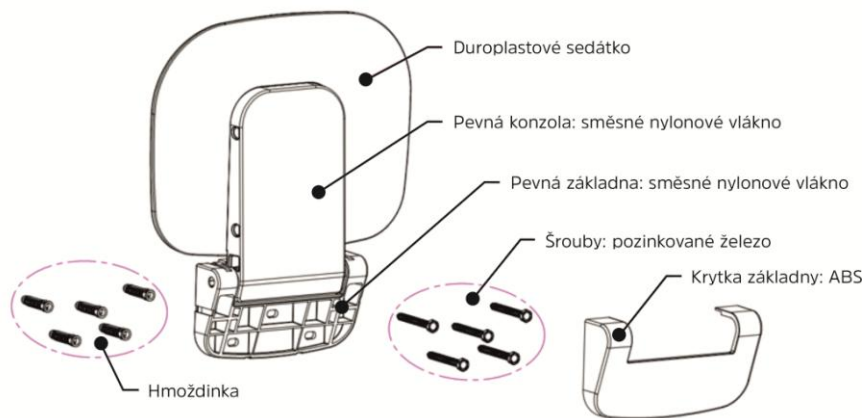

Technický list

Výrobek: Sprchové sedátko

Kód: CSS121, CSS121B

Distributor: MSO Trade a.s., Hodonín, CZ

Popis: Sklopné sedátko do sprchového koutu. Sedací ergonomická část je vyrobená z duroplastu s protiskluzovou úpravou a upevňovací část je z kovu. Ve sklopeném stavu sedátko zabere malý prostor, a proto je vhodné i do menších sprchových koutů.

Použití: do sprchových koutů

Materiál: duroplast/kov

Rozměrový obrázek:

Náčrtek s popisem:

CSS121 – bílá

CSS121B – černá