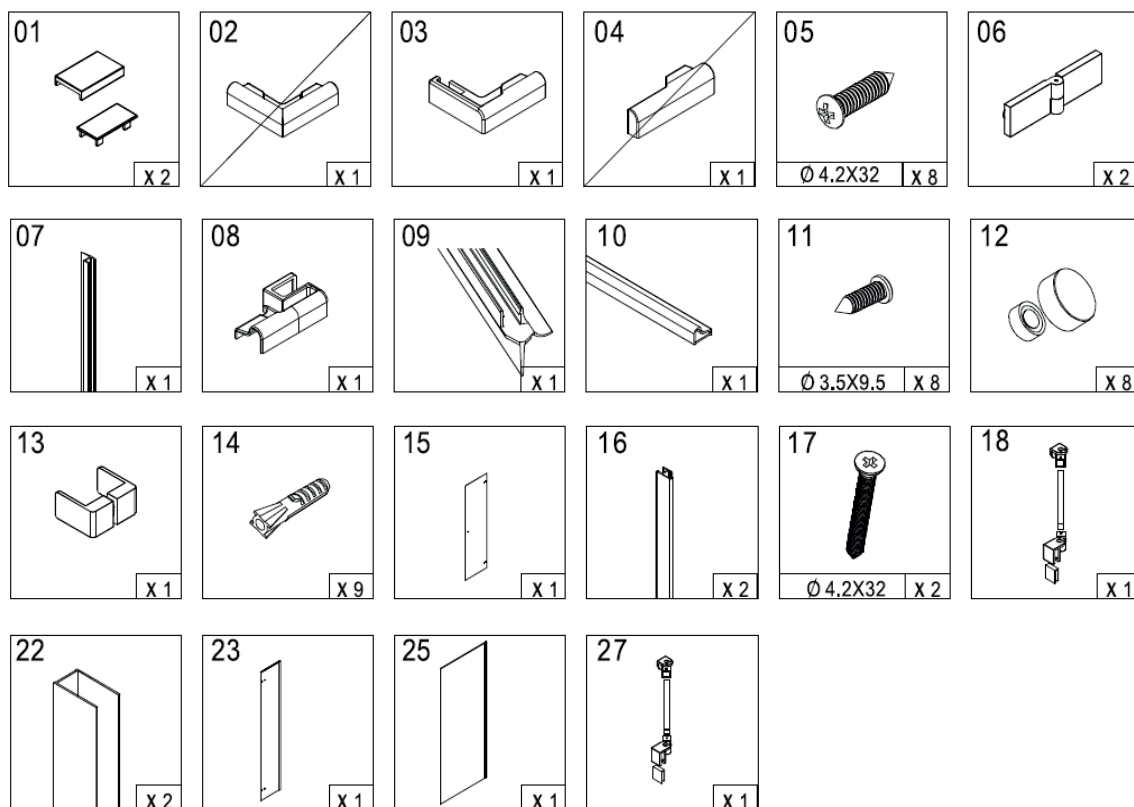

## NOVEA - sprchové dveře pravé + pevný díl

Tabulka variant a velikostí						
		Pevný díl				
			120	100	90	80
DVEŘE	120	pravé	CK10417ZP	CK10416ZP	CK10415ZP	CK10414ZP
	110	pravé	CK10517ZP	CK10516ZP	CK10515ZP	CK10514ZP
	100	pravé	CK10317ZP	CK10316ZP	CK10315ZP	CK10314ZP
	90	pravé	CK10217ZP	CK10216ZP	CK10215ZP	CK10214ZP
	80	pravé	CK10117ZP	CK10116ZP	CK10115ZP	CK10114ZP

## Veškeré příslušenství Celé příslušenstvo

Pozice č.	Kód zboží	Balení	Počet
1,5,11,14,17	NA DOTAZ	-	-
3,8	CKND261Z2P	SADA	1
06P	CKND257ZP	KS	1
7,16	CKND11Z1	SADA (vše po 2ks)	1
9	CKND303ZP	KS	1
10	CKND261Z1	KS	1
12	CKND258ZA	SADA	1
13	CKND256Z	KS	1
15	CKND259ZP	KS	1
18	CKND255H	KS	1
22	CKND250Z1	SADA	1
23 - CK10111ZP	CK10111PD	KS	1
23 - CK10211ZP	CK10211PD	KS	1
23 - CK10311ZP	CK10311PD	KS	1
23 - CK10411ZP	CK10411PD	KS	1
23 - CK10511ZP	CK10511PD	KS	1
25,27 - 80 cm	CK10103Z	KS	1
25,27 - 90 cm	CK10203Z	KS	1
25,27 - 100 cm	CK10303Z	KS	1
25,27 - 120 cm	CK10403Z	KS	1