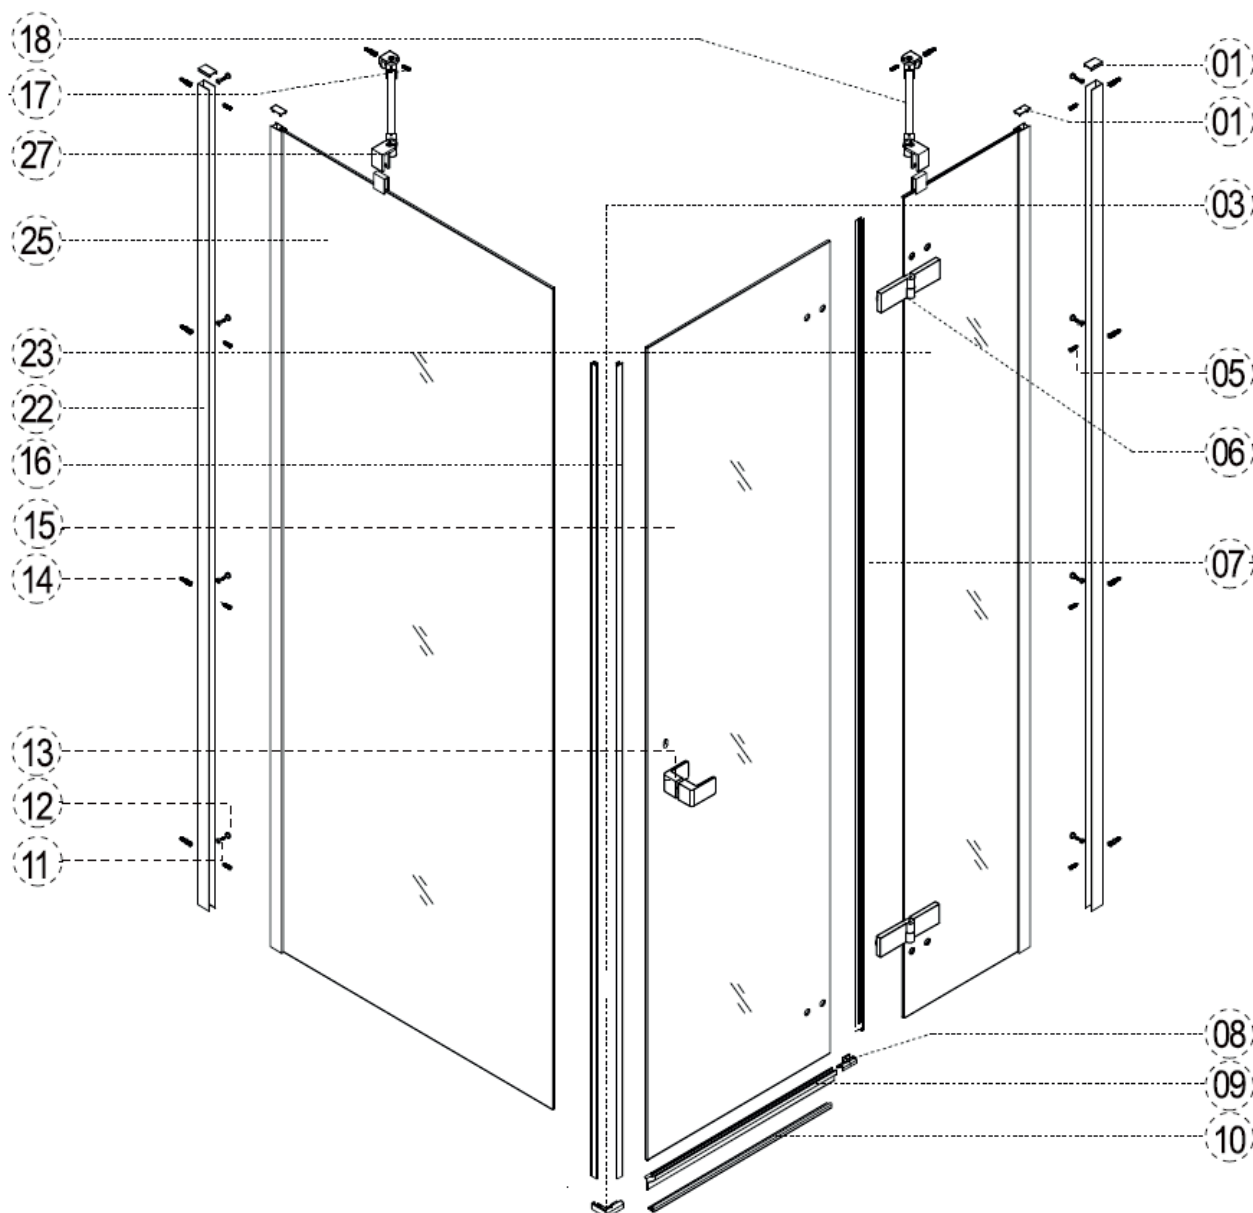

## NOVEA - sprchové dveře pravé + pevný díl

Tabulka variant a velikostí						
		Pevný díl				
			120	100	90	80
DVEŘE	120	pravé	CK10417ZP	CK10416ZP	CK10415ZP	CK10414ZP
	110	pravé	CK10517ZP	CK10516ZP	CK10515ZP	CK10514ZP
	100	pravé	CK10317ZP	CK10316ZP	CK10315ZP	CK10314ZP
	90	pravé	CK10217ZP	CK10216ZP	CK10215ZP	CK10214ZP
	80	pravé	CK10117ZP	CK10116ZP	CK10115ZP	CK10114ZP

## Veškeré příslušenství Celé příslušenstvo

Pozice č.	Kód zboží	Balení	Počet
1,5,11,14,17	NA DOTAZ	-	-
3,8	CKND261Z2P	SADA	1
06P	CKND257ZP	KS	1
7,16	CKND11Z1	SADA (vše po 2ks)	1
9	CKND303ZP	KS	1
10	CKND261Z1	KS	1
12	CKND258ZA	SADA	1
13	CKND256Z	KS	1
15	CKND259ZP	KS	1
18	CKND255H	KS	1
22	CKND250Z1	SADA	1
23 - CK10111ZP	CK10111PD	KS	1
23 - CK10211ZP	CK10211PD	KS	1
23 - CK10311ZP	CK10311PD	KS	1
23 - CK10411ZP	CK10411PD	KS	1
23 - CK10511ZP	CK10511PD	KS	1
25,27 - 80 cm	CK10103Z	KS	1
25,27 - 90 cm	CK10203Z	KS	1
25,27 - 100 cm	CK10303Z	KS	1
25,27 - 120 cm	CK10403Z	KS	1