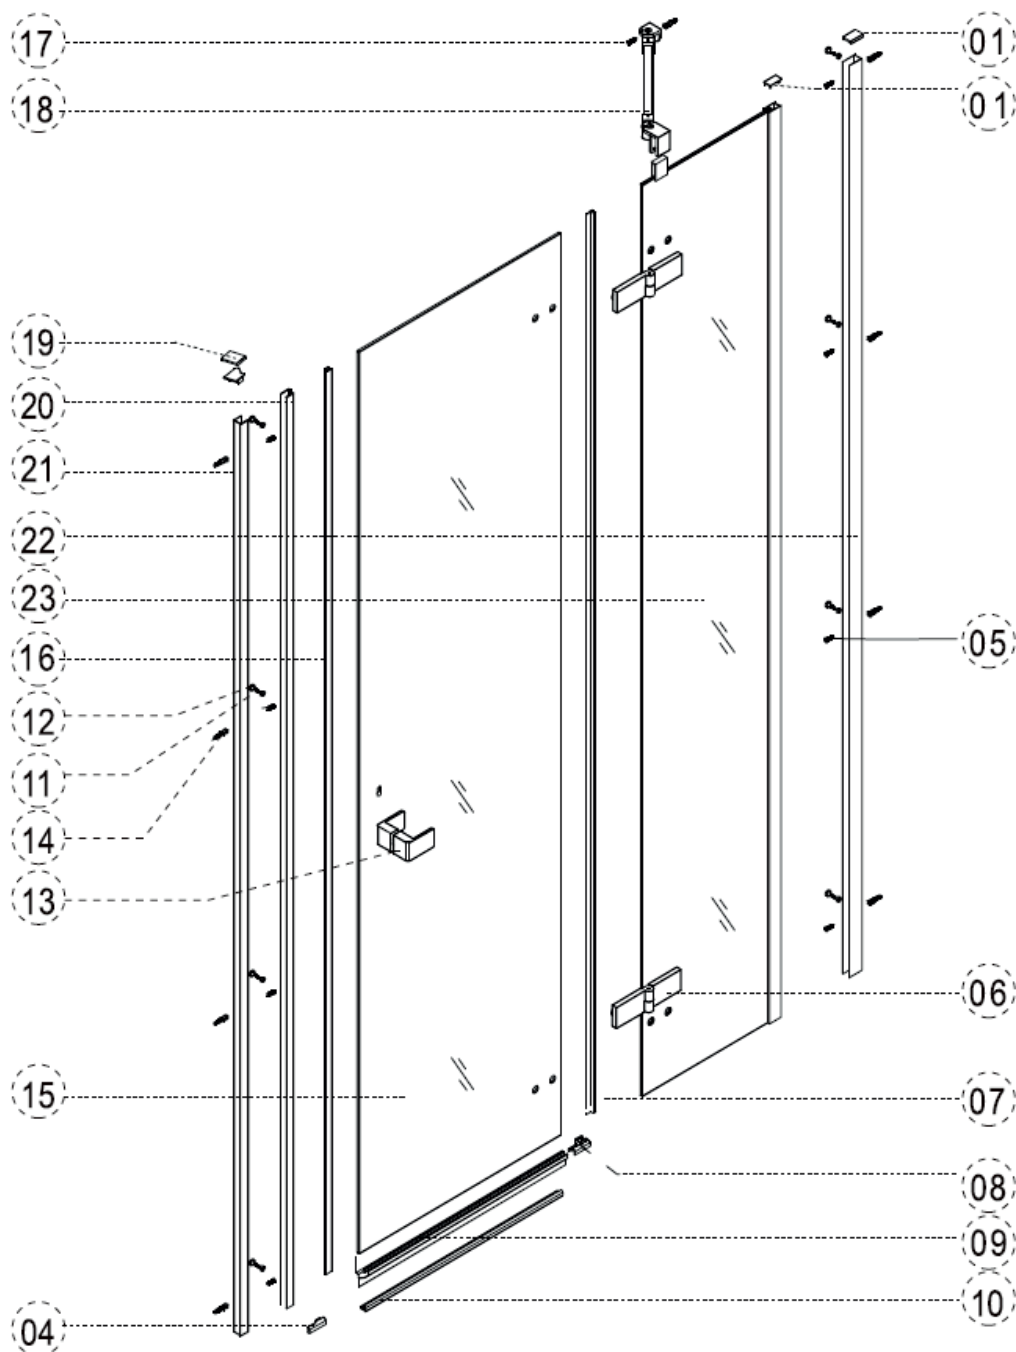

NOVEA - sprchové dveře pravé

Tabulka variant a velikostí				
120	110	100	90	80
CK10411ZP	CK10511ZP	CK10311ZP	CK10211ZP	CK10111ZP

Veškeré příslušenství Celé příslušenstvo

CK10x11ZP			
Pozice č.	Kód zboží	Balení	Počet
1,5,11,14,17,19	NA DOTAZ	-	-
4,8	CKND261Z2P	SADA	1
06L	CKND257ZP	KS	1
7,16	CKND11Z1	SADA (vše po 2ks)	1
9	CKND303ZP	SADA 2ks	1
10	CKND261Z1	KS	1
12	CKND258ZA	SADA	1
13	CKND256Z	KS	1
15	CKND259ZP	KS	1
18	CKND255H	KS	1
20,21	CKND250Z3	SADA	1
22	CKND250Z1	SADA	1
23 - CK10111ZP	CK10111PD	KS	1
23 - CK10211ZP	CK10211PD	KS	1
23 - CK10311ZP	CK10311PD	KS	1
23 - CK10411ZP	CK10411PD	KS	1
23 - CK10511ZP	CK10511PD	KS	1