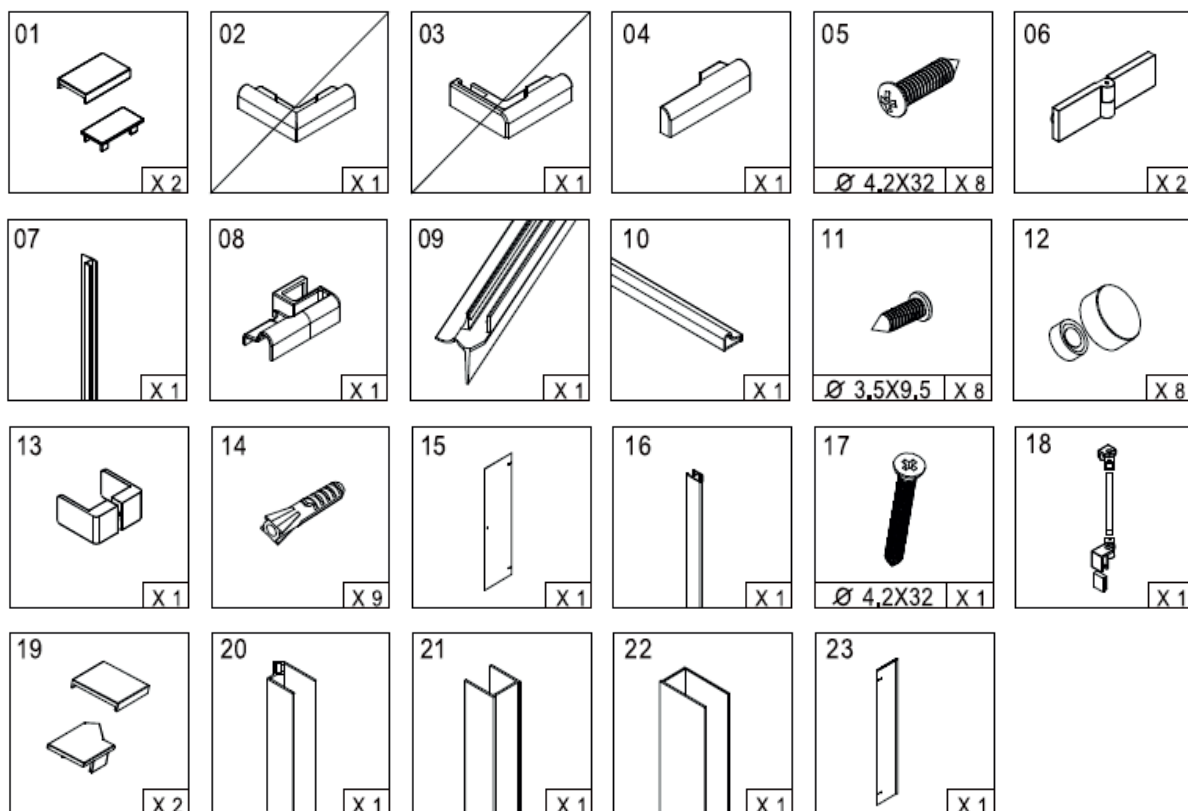

NOVEA - sprchové dveře pravé

Tabulka variant a velikostí				
120	110	100	90	80
CK10411ZP	CK10511ZP	CK10311ZP	CK10211ZP	CK10111ZP

Veškeré příslušenství Celé příslušenstvo

CK10x11ZP			
Pozice č.	Kód zboží	Balení	Počet
1,5,11,14,17,19	NA DOTAZ	-	-
4,8	CKND261Z2P	SADA	1
06L	CKND257ZP	KS	1
7,16	CKND11Z1	SADA (vše po 2ks)	1
9	CKND303ZP	SADA 2ks	1
10	CKND261Z1	KS	1
12	CKND258ZA	SADA	1
13	CKND256Z	KS	1
15	CKND259ZP	KS	1
18	CKND255H	KS	1
20,21	CKND250Z3	SADA	1
22	CKND250Z1	SADA	1
23 - CK10111ZP	CK10111PD	KS	1
23 - CK10211ZP	CK10211PD	KS	1
23 - CK10311ZP	CK10311PD	KS	1
23 - CK10411ZP	CK10411PD	KS	1
23 - CK10511ZP	CK10511PD	KS	1