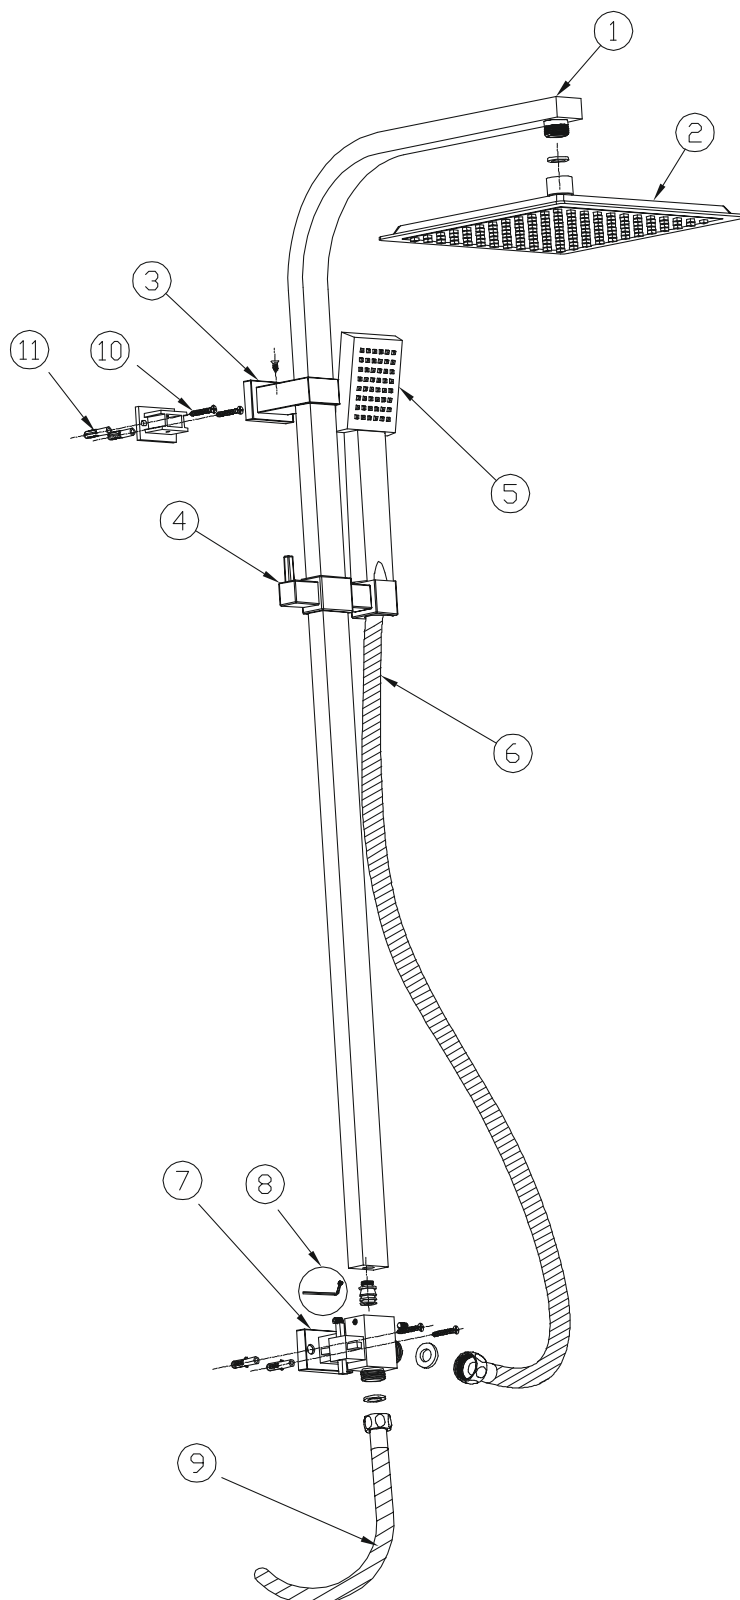

Sprchová souprava s horním vývodem

CZ

1. tyč
2. hlavová sprcha
3. kryt držáku
4. posuvný držák ruční sprchy
5. ruční sprcha
6. hadice pro ruční sprchu
7. přepínač sprchy
8. klíč
9. připojovací hadice
10. šrouby
11. hmoždinky

Sprchová súprava s horným vývodom

SK

1. tyč
2. hlavová sprcha
3. kryt držiaka
4. posuvný držiak ručnej sprchy
5. ručná sprcha
6. hadica pre ručnú sprchu
7. prepínač sprchy
8. kľúč
9. pripojovacie hadice
10. skrutky
11. hmoždinky