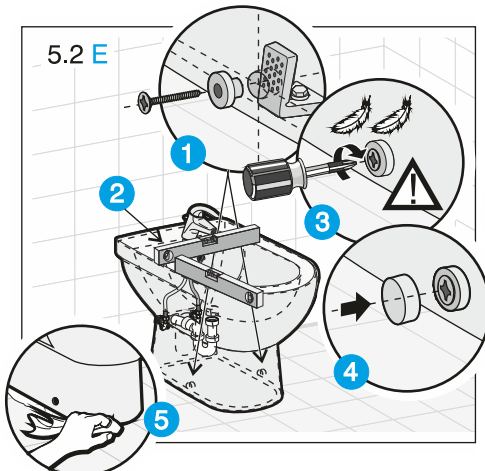

JIKA

JIKA

LAUFEN CZ s.r.o.
 V Tůních 3/1637
 120 00 Praha 2
 Česká republika
 Fax: +420/296 337 713
 e-mail: galerie@cz.laufen.com
 www.jika.cz