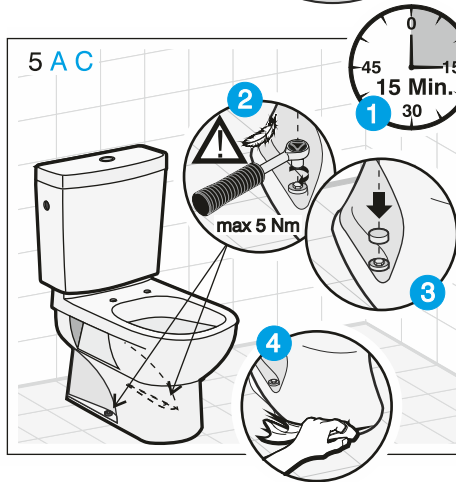

JIKA

JIKA

LAUFEN CZ s.r.o.
 V Tůních 3/1637
 120 00 Praha 2
 Česká republika
 Fax: +420/296 337 713
 e-mail: galerie@cz.laufen.com
 www.jika.cz