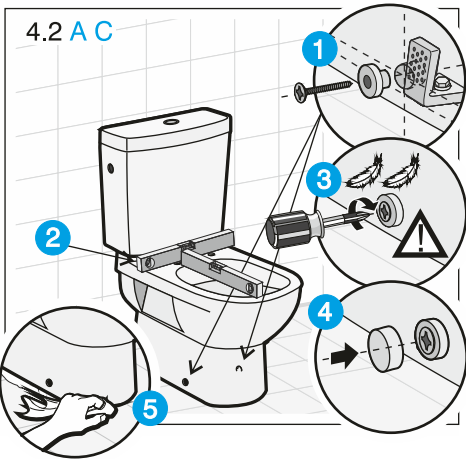

JIKA

JIKA

LAUFEN CZ s.r.o.
 V Tůních 3/1637
 120 00 Praha 2
 Česká republika
 Fax: +420/296 337 713
 e-mail: galerie@cz.laufen.com
 www.jika.cz