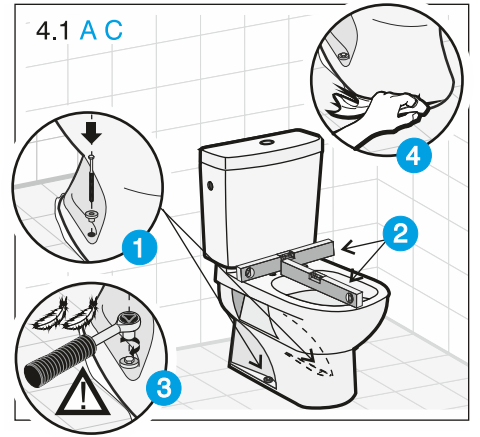

JIKA

JIKA

LAUFEN CZ s.r.o.
 V Tůních 3/1637
 120 00 Praha 2
 Česká republika
 Fax: +420/296 337 713
 e-mail: galerie@cz.laufen.com
 www.jika.cz