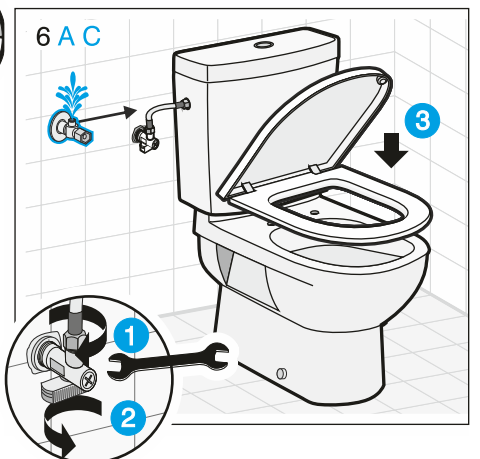

JIKA

JIKA

LAUFEN CZ s.r.o.
 V Tůních 3/1637
 120 00 Praha 2
 Česká republika
 Fax: +420/296 337 713
 e-mail: galerie@cz.laufen.com
 www.jika.cz