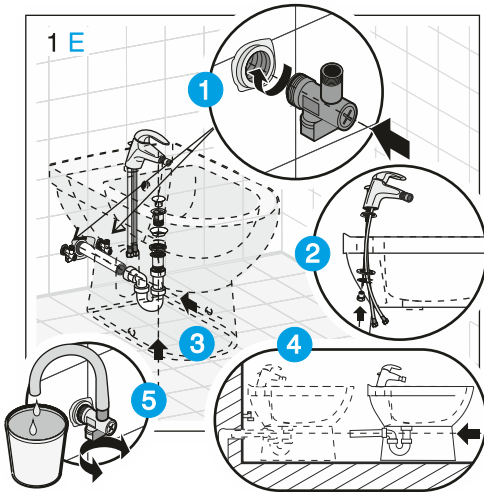

JIKA

JIKA

LAUFEN CZ s.r.o.
 V Tůních 3/1637
 120 00 Praha 2
 Česká republika
 Fax: +420/296 337 713
 e-mail: galerie@cz.laufen.com
 www.jika.cz