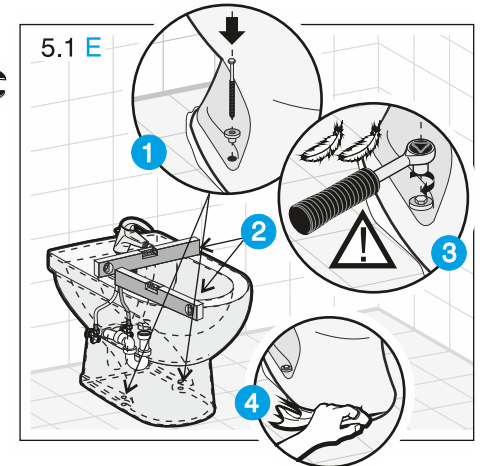

JIKA

JIKA

LAUFEN CZ s.r.o.
 V Tůních 3/1637
 120 00 Praha 2
 Česká republika
 Fax: +420/296 337 713
 e-mail: galerie@cz.laufen.com
 www.jika.cz