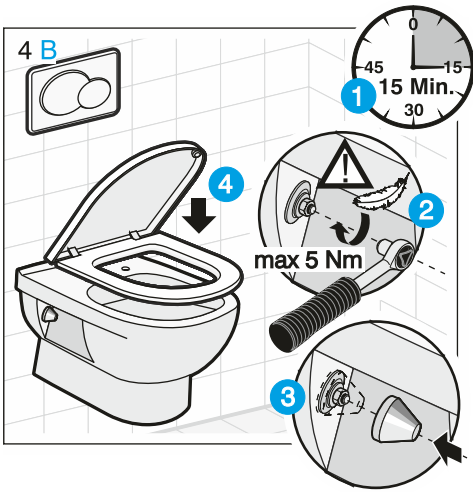

JIKA

JIKA

LAUFEN CZ s.r.o.
 V Tůních 3/1637
 120 00 Praha 2
 Česká republika
 Fax: +420/296 337 713
 e-mail: galerie@cz.laufen.com
 www.jika.cz