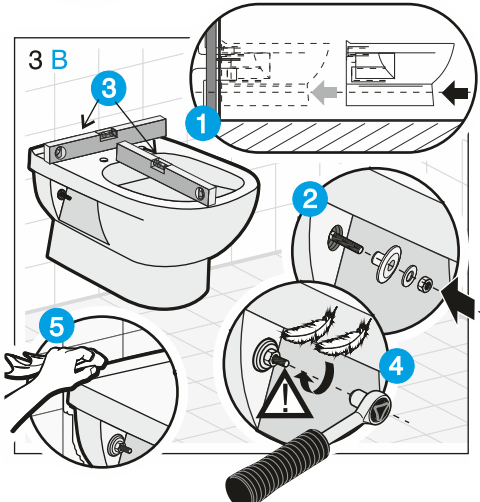

JIKA

JIKA

LAUFEN CZ s.r.o.
 V Tůních 3/1637
 120 00 Praha 2
 Česká republika
 Fax: +420/296 337 713
 e-mail: galerie@cz.laufen.com
 www.jika.cz