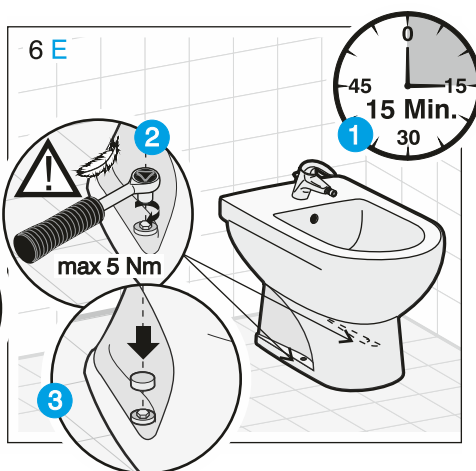

JIKA

JIKA

LAUFEN CZ s.r.o.
 V Tůních 3/1637
 120 00 Praha 2
 Česká republika
 Fax: +420/296 337 713
 e-mail: galerie@cz.laufen.com
 www.jika.cz