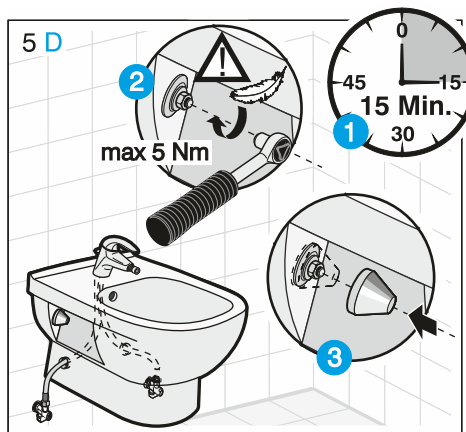

JIKA

JIKA

LAUFEN CZ s.r.o.
 V Tůních 3/1637
 120 00 Praha 2
 Česká republika
 Fax: +420/296 337 713
 e-mail: galerie@cz.laufen.com
 www.jika.cz