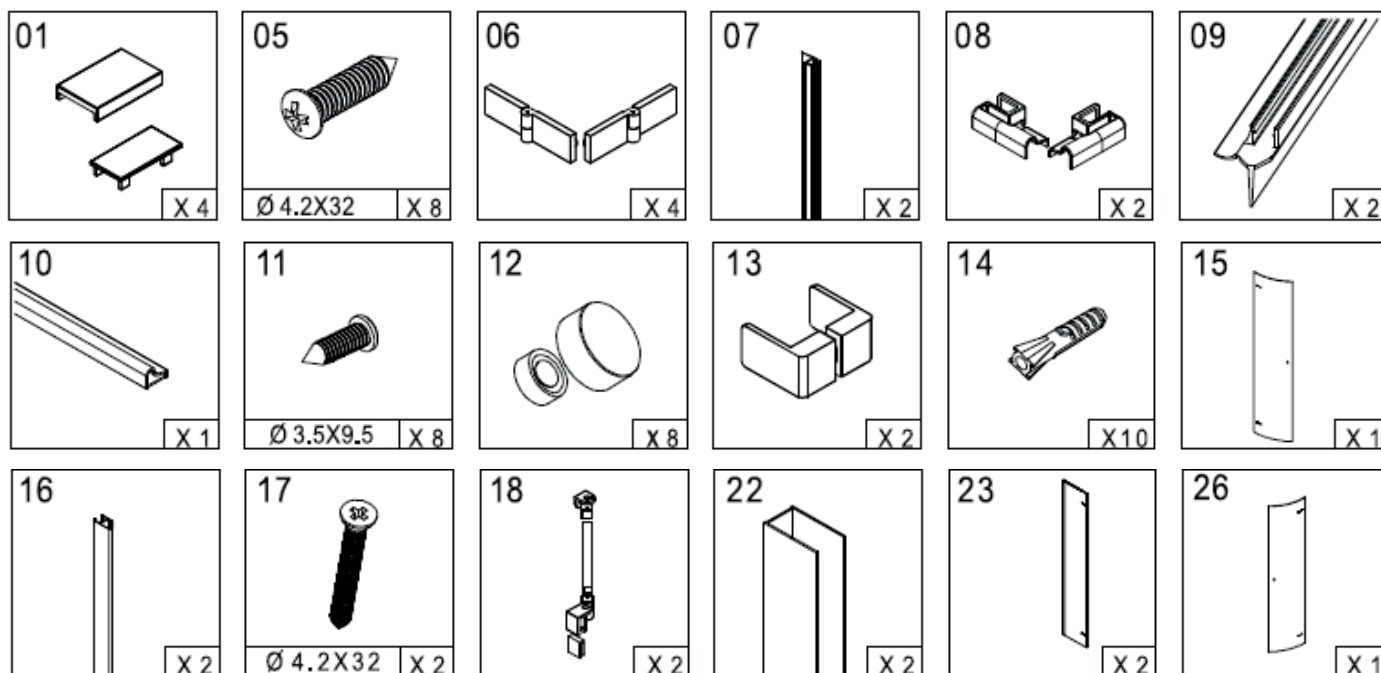

NOVEA - CK70101Z

Veškeré příslušenství Celé příslušenstvo

CK70101Z			
Pozice č.	Kód zboží	Balení	Počet
1,5,11,14,17	NA DOTAZ	-	-
06L	CKND257ZL	KS	1
06P	CKND257ZP	KS	1
7,16	CKND11Z1	SADA (vše po 2ks)	1
8,10	CKND97Z	SADA	1
9	CKND300Z	SADA 2ks	1
12	CKND258ZA	SADA	1
13	CKND256Z	KS	1
15	CKND90ZL	KS	1
18	CKND255H	KS	1
22	CKND250Z1	SADA	1
23	CKND91Z	KS	1
26	CKND90ZP	KS	1