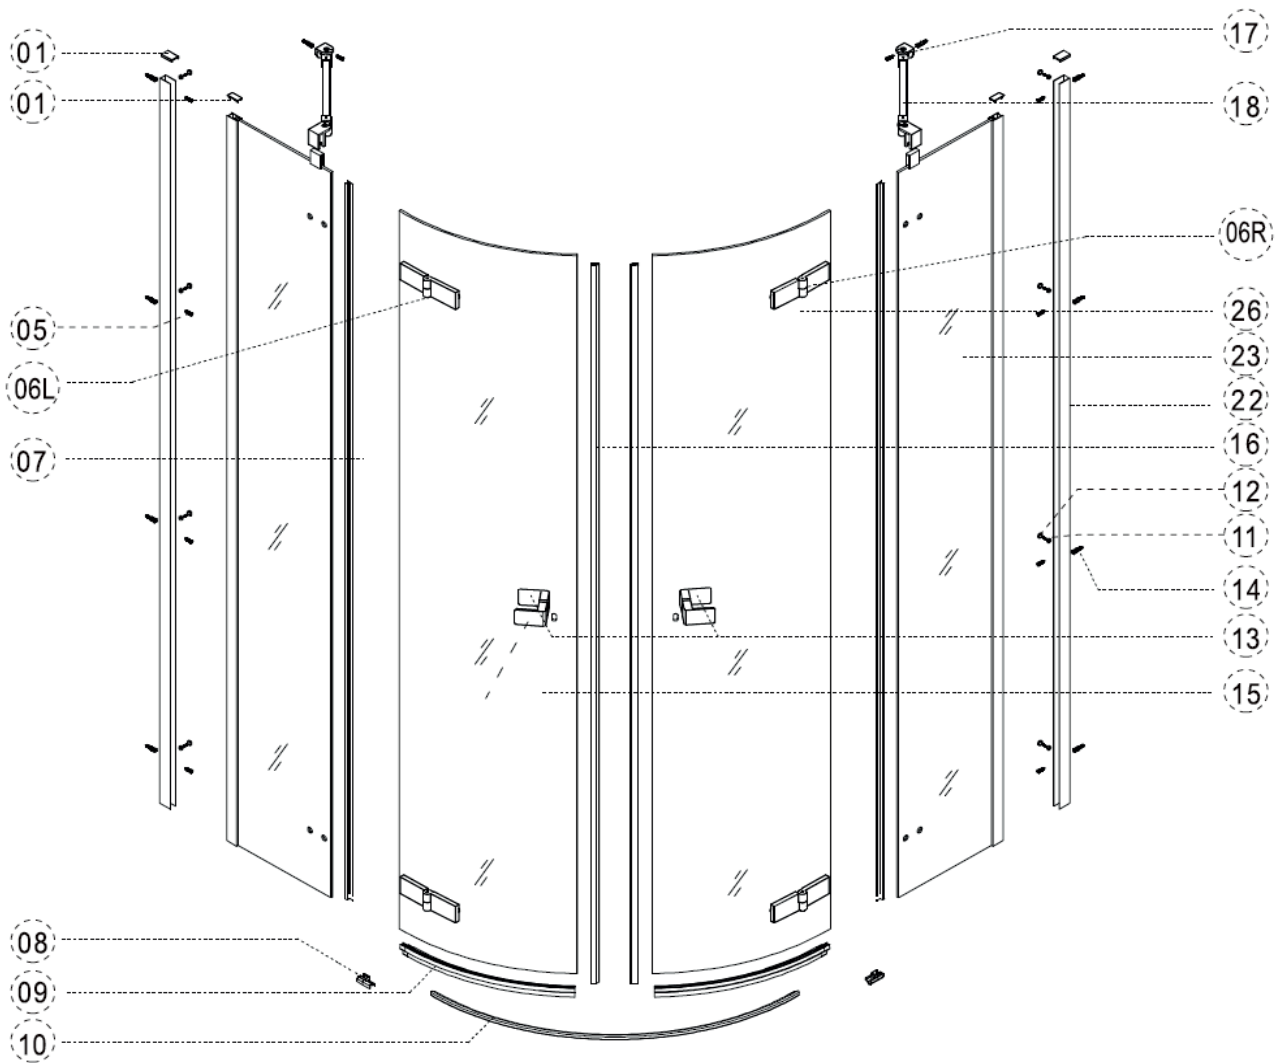

NOVEA - CK70101Z

Veškeré příslušenství Celé příslušenstvo

CK70101Z			
Pozice č.	Kód zboží	Balení	Počet
1,5,11,14,17	NA DOTAZ	-	-
06L	CKND257ZL	KS	1
06P	CKND257ZP	KS	1
7,16	CKND11Z1	SADA (vše po 2ks)	1
8,10	CKND97Z	SADA	1
9	CKND300Z	SADA 2ks	1
12	CKND258ZA	SADA	1
13	CKND256Z	KS	1
15	CKND90ZL	KS	1
18	CKND255H	KS	1
22	CKND250Z1	SADA	1
23	CKND91Z	KS	1
26	CKND90ZP	KS	1