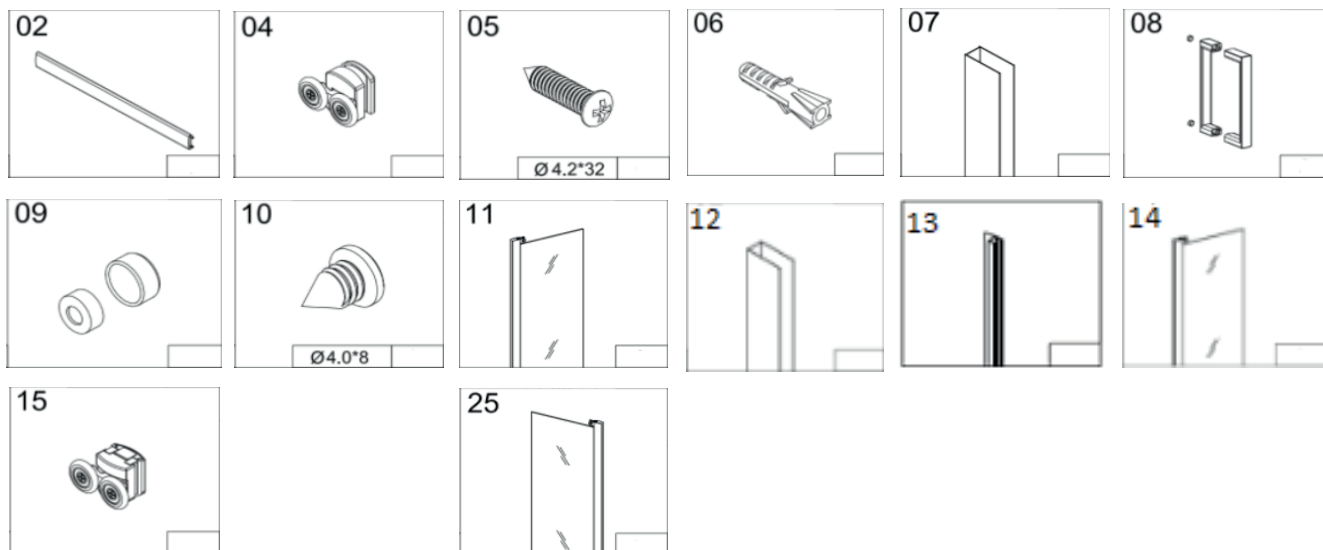

LIMA - zasunovací, trojdílné

Tabulka velikostí a variant		
DVEŘE - SKLO POINT		
100	90	80
CK80632K	CK80622K	CK80612K

Veškeré příslušenství Celé příslušenstvo

pozice č.	kód zboží	balení	počet
2; 19	na dotaz		
4; 15	CKND171K1	sada	4 - 4ks, 15 - 4ks
5, 6, 10	na dotaz		
7	CKND250K2	sada	2
8	CKND09K1	ks	1
9	CKND258ZA	sada	8
11	tab. 1	ks	1
12	na dotaz		
13	CKND12KM	sada	1
14	tab. 2	ks	1
25	tab. 3	ks	1

Tab.1	
Posuvné dveře (L/P) Point	
Rozměr koutu	díl č.11
100	CKND284K3
90	CKND284K4
80	CKND284K5

Tab.2	
Posuvné dveře (L/P) Point	
Rozměr koutu	díl č.14
100	CKND284K6
90	CKND284K7
80	CKND284K8

Tab.3	
Pevný díl s profilem (L/P) Point	
Rozměr koutu	díl č.25
100	CKND278K3
90	CKND278K4
80	CKND278K5