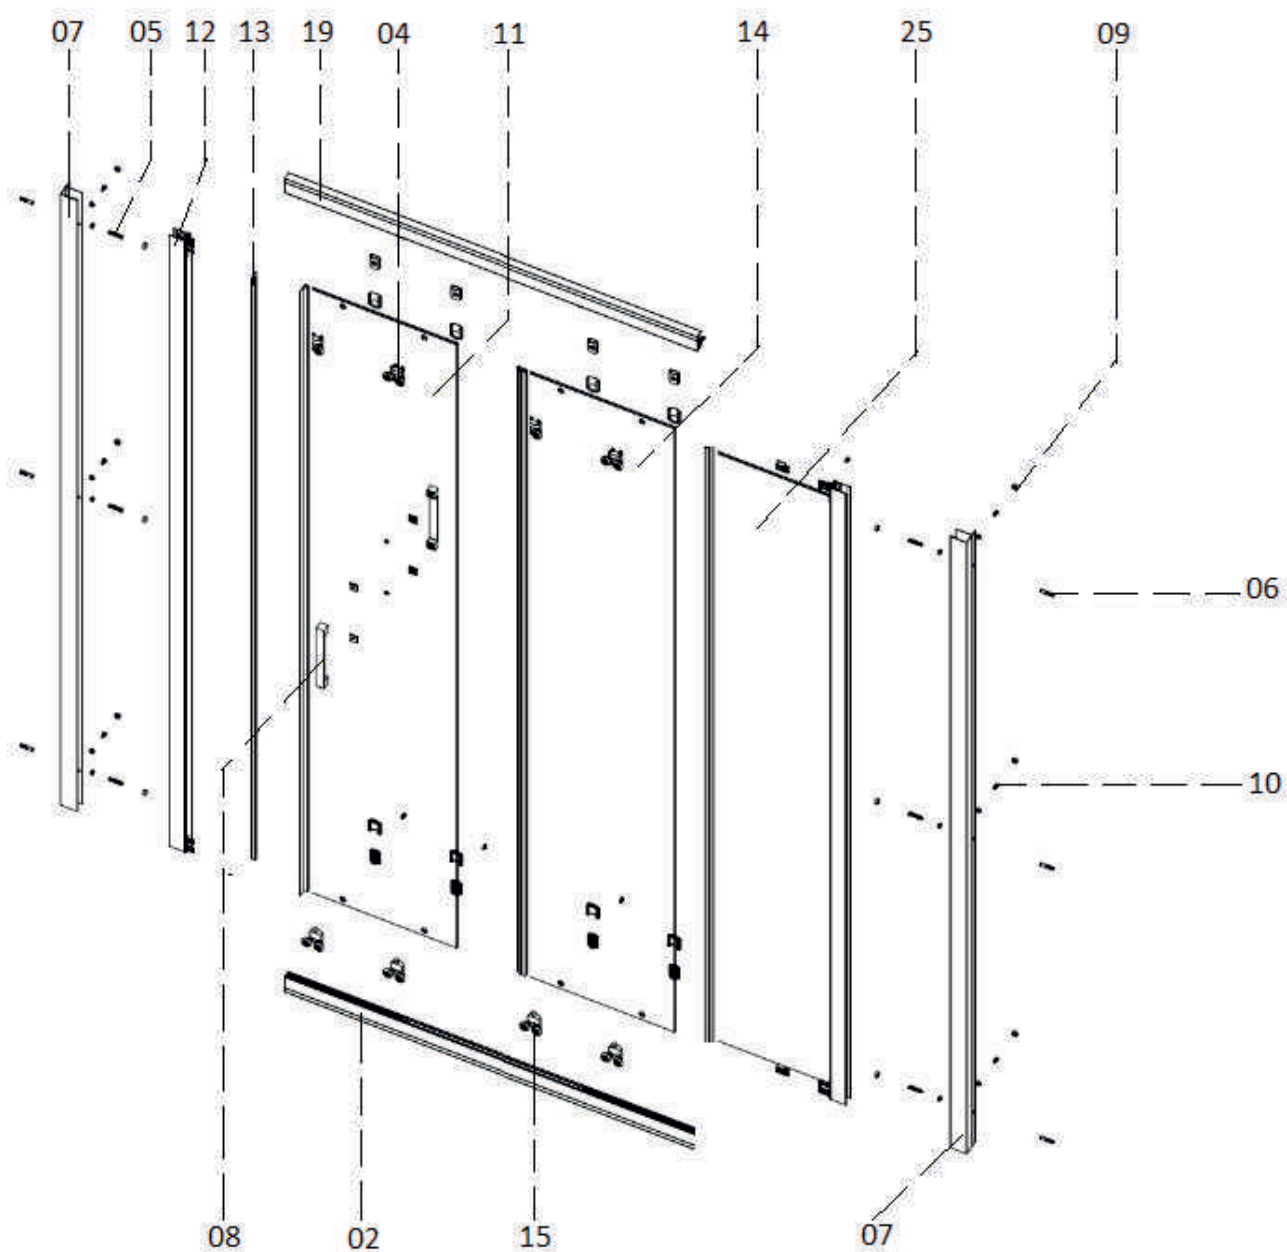

LIMA - zasunovací, trojdílné

Tabulka velikostí a variant		
DVEŘE - SKLO POINT		
100	90	80
CK80632K	CK80622K	CK80612K

Veškeré příslušenství Celé příslušenstvo

pozice č.	kód zboží	balení	počet
2; 19	na dotaz		
4; 15	CKND171K1	sada	4 - 4ks, 15 - 4ks
5, 6, 10	na dotaz		
7	CKND250K2	sada	2
8	CKND09K1	ks	1
9	CKND258ZA	sada	8
11	tab. 1	ks	1
12	na dotaz		
13	CKND12KM	sada	1
14	tab. 2	ks	1
25	tab. 3	ks	1

Tab.1	
Posuvné dveře (L/P) Point	
Rozměr koutu	díl č.11
100	CKND284K3
90	CKND284K4
80	CKND284K5

Tab.2	
Posuvné dveře (L/P) Point	
Rozměr koutu	díl č.14
100	CKND284K6
90	CKND284K7
80	CKND284K8

Tab.3	
Pevný díl s profilem (L/P) Point	
Rozměr koutu	díl č.25
100	CKND278K3
90	CKND278K4
80	CKND278K5