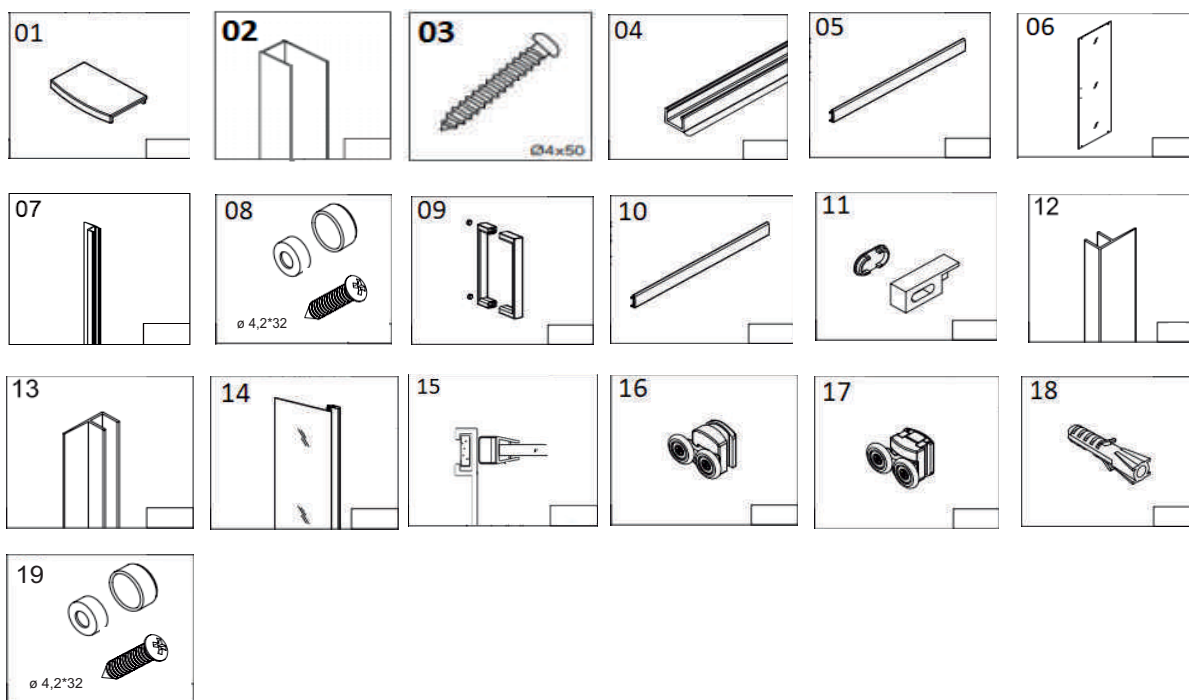

LIMA - zasunovací, dvoudílné

Tabulka velikostí a variant		
DVEŘE - SKLO ČIRÉ		
120	110	100
CK80423K	CK80413K	CK80403K

Tabulka velikostí a variant		
DVEŘE - SKLO POINT		
120	110	100
CK80422K	CK80412K	CK80402K

Veškeré příslušenství Celé příslušenstvo

pozice č.	kód zboží	balení	počet
1; 2; 3; 18; 19	na dotaz		
4	na dotaz		
5; 10	viz tabulka 1	sada	5 - 1ks, 10 - 1ks
6	viz tabulka 2	ks	1
7; 12; 13	CKND306K	sada	7 - 2ks, 12 - 1ks, 13 - 1ks
8	CKND258ZA		
9	CKND09K	ks	1
11	na dotaz		
14	viz tabulka 3	ks	1
15	CKND320K	ks	
16	CKND245K	sada	16 - 2ks
17	CKND246K	sada	17 - 2ks

Tab. 1	
Vodící profil horní a spodní	
Rozměr koutu	díl č.5, 10
120	CKND294K
110	CKND294K2
100	CKND294K1

Tab. 2	
Posuvné dveře (L/P) Číré	
Rozměr koutu	díl č.6
120	CKND285K
110	CKND285K2
100	CKND285K1
Posuvné dveře (L/P) Point	
Rozměr koutu	díl č.6
120	CKND284K
110	CKND284K2
100	CKND284K1

Tab. 3	
Pevný díl s profilem (L/P) Číré	
Rozměr koutu	díl č.14
120	CKND279K
110	CKND279K2
100	CKND279K1
Pevný díl s profilem(L/P) Point	
Rozměr koutu	díl č.14
120	CKND278K
110	CKND278K2
100	CKND278K1