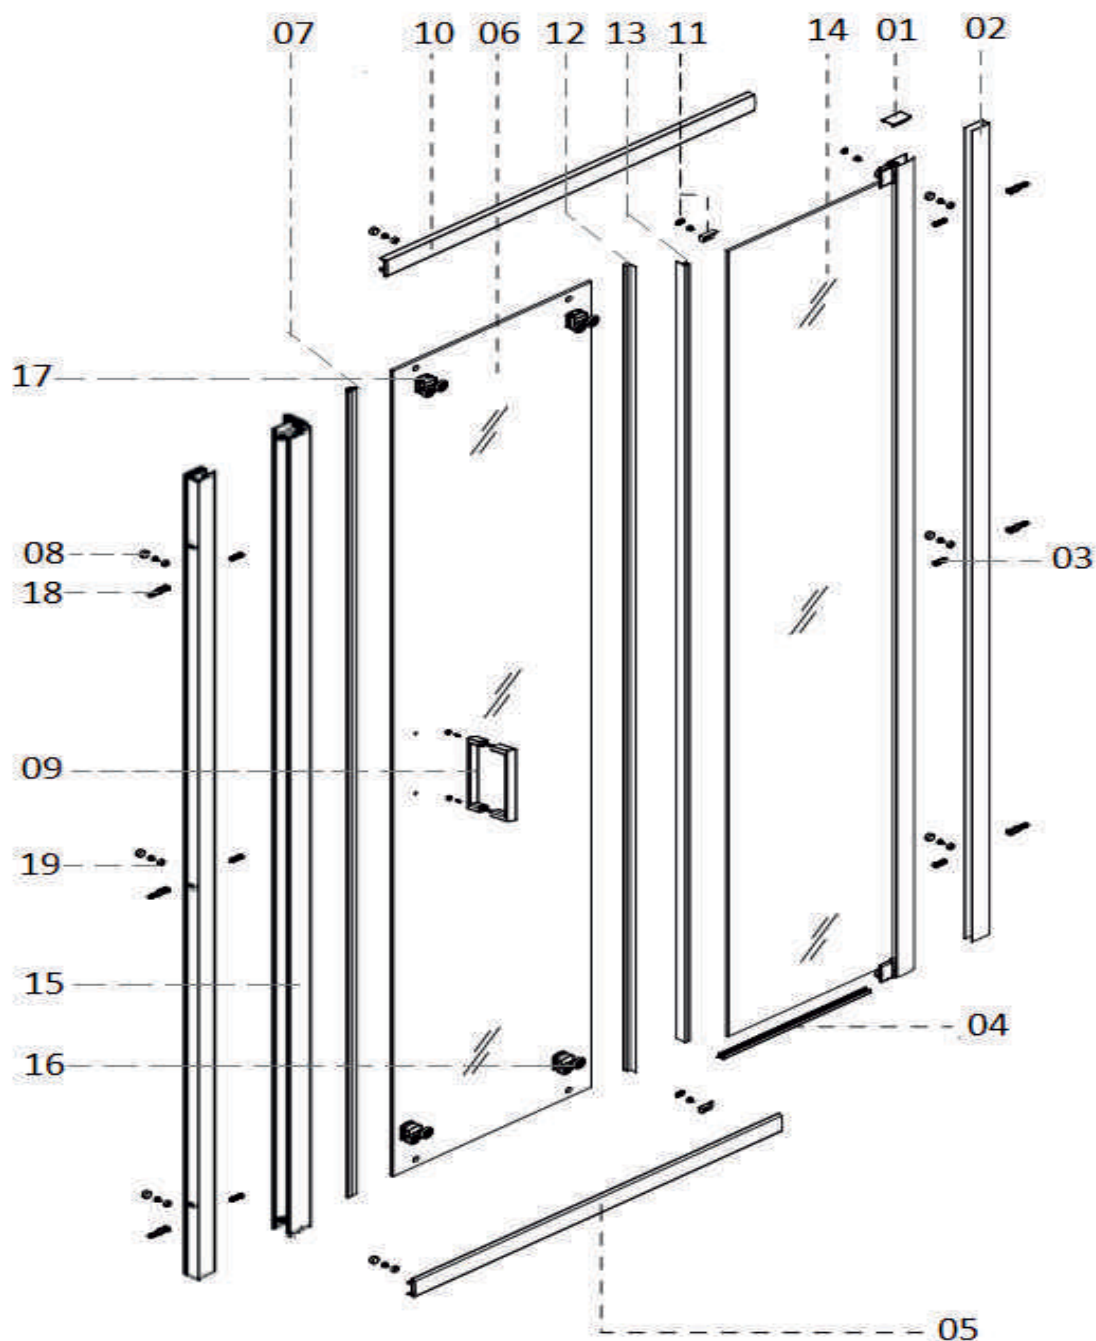

LIMA - zasunovací, dvoudílné

Tabulka velikostí a variant		
DVEŘE - SKLO ČIRÉ		
120	110	100
CK80423K	CK80413K	CK80403K

Tabulka velikostí a variant		
DVEŘE - SKLO POINT		
120	110	100
CK80422K	CK80412K	CK80402K

Veškeré příslušenství Celé příslušenstvo

pozice č.	kód zboží	balení	počet
1; 2; 3; 18; 19	na dotaz		
4	na dotaz		
5; 10	viz tabulka 1	sada	5 - 1ks, 10 - 1ks
6	viz tabulka 2	ks	1
7; 12; 13	CKND306K	sada	7 - 2ks, 12 - 1ks, 13 - 1ks
8	CKND258ZA		
9	CKND09K	ks	1
11	na dotaz		
14	viz tabulka 3	ks	1
15	CKND320K	ks	
16	CKND245K	sada	16 - 2ks
17	CKND246K	sada	17 - 2ks

Tab. 1	
Vodící profil horní a spodní	
Rozměr koutu	díl č.5, 10
120	CKND294K
110	CKND294K2
100	CKND294K1

Tab. 2	
Posuvné dveře (L/P) Číré	
Rozměr koutu	díl č.6
120	CKND285K
110	CKND285K2
100	CKND285K1
Posuvné dveře (L/P) Point	
Rozměr koutu	díl č.6
120	CKND284K
110	CKND284K2
100	CKND284K1

Tab. 3	
Pevný díl s profilem (L/P) Číré	
Rozměr koutu	díl č.14
120	CKND279K
110	CKND279K2
100	CKND279K1
Pevný díl s profilem(L/P) Point	
Rozměr koutu	díl č.14
120	CKND278K
110	CKND278K2
100	CKND278K1