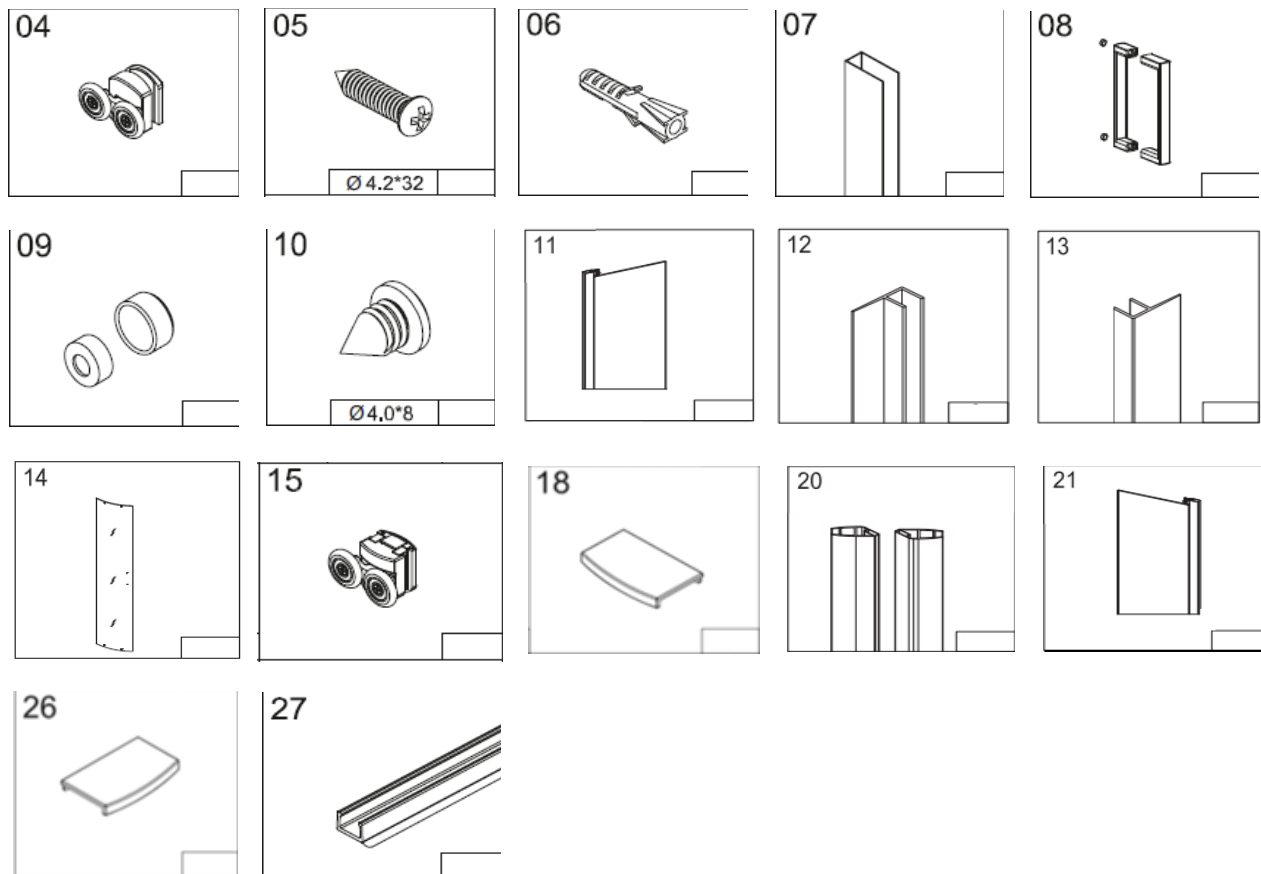

LIMA - čtvrtkruh

Tabulka velikostí a variant

	Výplň skla	100	90	80
Chrom/Čiré		CK608B63K	CK608B23K	CK608B33K
Chrom/Point		CK608B62K	CK608B22K	CK608B32K
Bílá/Point			CK608B02K	

Veškeré příslušenství Celé příslušenstvo

Tab. 1	
Vodící profil, oblouk	
Rozměr koutu	díl č.1
100 - chrom	CKND07K1
90 - chrom	CKND07K2
80 - chrom	CKND07K3
90 - bílý	CKND07K

Tab. 2	
Pevný díl s profilem (L/P) Čiré	
Rozměr koutu	díl č.11; 21
100 - chrom	CKND04K1
90 - chrom	CKND04K
80 - chrom	CKND57K