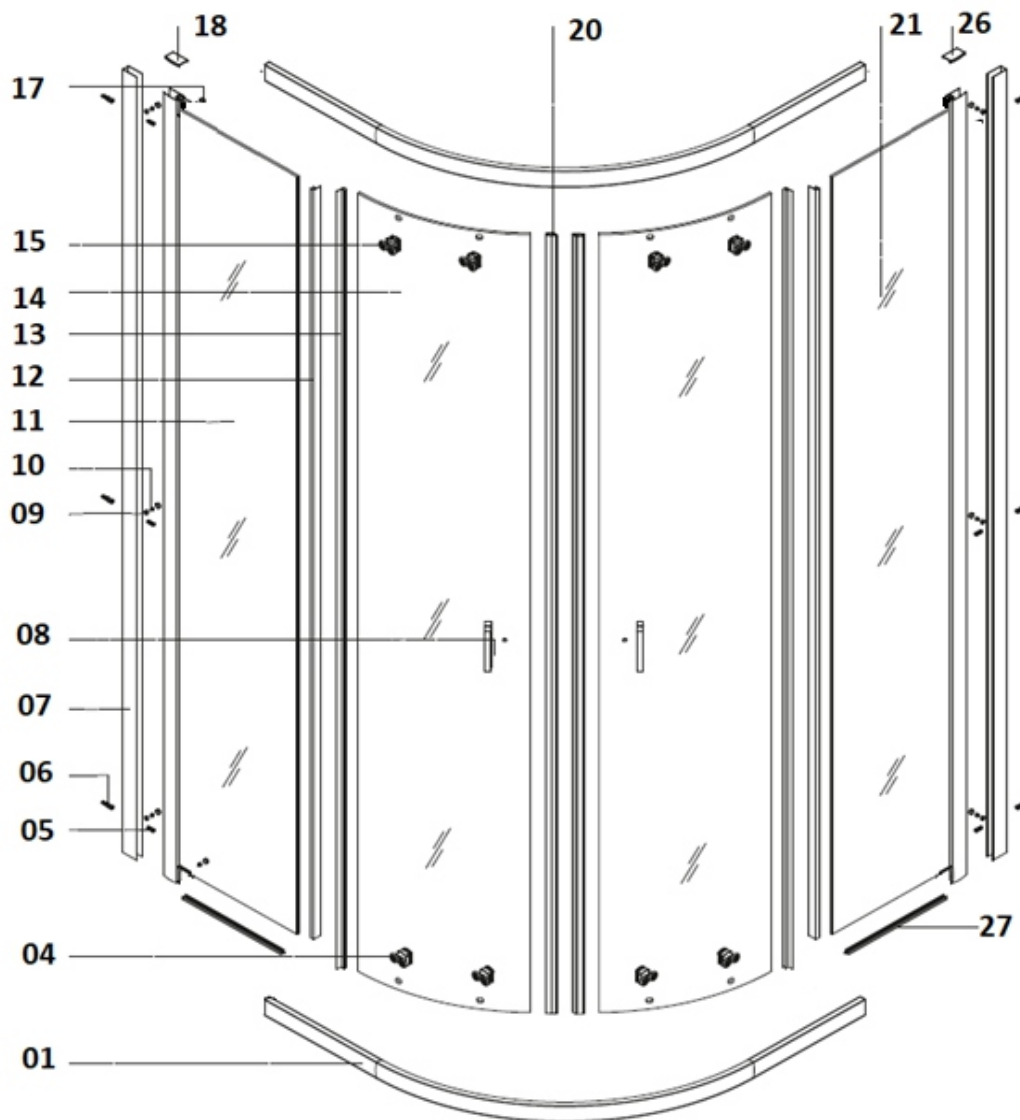

LIMA - čtvrtkruh

Tabulka velikostí a variant

	Výplň skla	100	90	80
Chrom/Čiré		CK608B63K	CK608B23K	CK608B33K
Chrom/Point		CK608B62K	CK608B22K	CK608B32K
Bílá/Point			CK608B02K	

Veškeré příslušenství Celé příslušenstvo

Tab. 1	
Vodící profil, oblouk	
Rozměr koutu	díl č.1
100 - chrom	CKND07K1
90 - chrom	CKND07K2
80 - chrom	CKND07K3
90 - bílý	CKND07K

Tab. 2	
Pevný díl s profilem (L/P) Čiré	
Rozměr koutu	díl č.11; 21
100 - chrom	CKND04K1
90 - chrom	CKND04K
80 - chrom	CKND57K

Pevný díl s profilem(L/P) Point	
Rozměr koutu	díl č.11; 21
100 - chrom	CKND04K2
90 - chrom	CKND10K
80 - chrom	CKND55K
90 - bílý	CKND10K1

Tab. 3	
Posuvné dveře (L/P) Čiré	
Rozměr koutu	díl č.14
100	CKND50K1
90	CKND01K
80	CKND50K

Posuvné dveře (L/P) Point	
Rozměr koutu	díl č.14
100	CKND51K1
90	CKND02K
80	CKND51K