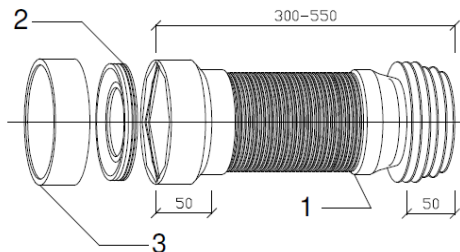

Technický list - Montážní návod Technický list - Montážny návod

Napojení WC flexi bez drátu ø110mm - **PR7097B**
Napojenie WC flexi bez drôtu ø110mm - **PR7097B**

Napojení WC flexi s drátem ø110mm - **PR7097C**
Napojenie WC flexi s drôtom ø110mm - **PR7097C**

CZ

1. - Tělo tvarovky ø110mm
2. - Manžeta pryžžová
3. - Krytka manžety

SK

1. - Telo tvarovky ø110mm
2. - Manžeta pryžžová
3. - Krytka manžety

Upozornění : Provozní teplota max. 80° C. K čištění výrobku nepoužívejte chemické přípravky obsahující agresivní látky (chlór a sloučeniny chlóru) ani hydroxid sodný (louh sodný). Při jejich použití hrozí poškození částí výrobku. Aktuální verzi návodu naleznete na www.msotrade.cz