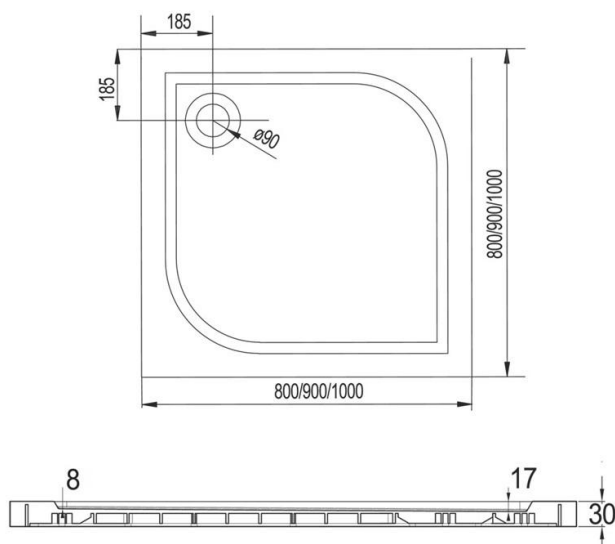

## Technický list

**Výrobek:** Sprchová vanička, litá

**Kód:** CV80M, CV35M, CV41M

**Distributor:** MSO Trade a.s., Hodonín, CZ

**Popis:** Sprchové vaničky jsou podstatnou součástí sprchových koutů a svým designem a kvalitou zpracování mohou výrazně ovlivnit celkový dojem ze sprchového koutu. Vaničky z litého mramoru jsou dlouhodobě vyhledávány pro skvělý poměr kvality a ceny.

**Materiál:**

**Tělo:** Litý mramor

**Rozměrový náčrtek:**

**Obrázek:**

**Rozměry:**

CV80M-100x100x3cm

CV35M-90x90x3cm

CV41M-80x80x3cm