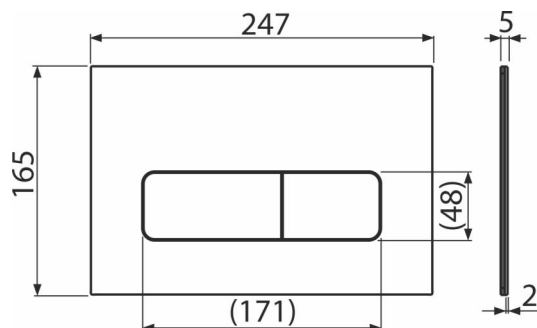

MOON-WHITE

Ovládací tlačítko pro WC moduly, nerez-bílá lesk

Použití

Pro předstěnové instalační systémy a WC nádrže pro zazdění

Vlastnosti

- Detailní zpracování laserovou technologií
- Dvoučinné mechanické splachování
- Kompatibilní pro všechny předstěnové instalační systémy a nádrže pro zazdění Alca
- Materiál: ušlechtilá ocel, lakovaná barevná úprava
- Mechanismus je plně integrován do stěny
- Odolné proti UV záření a vnějším vlivům
- Povrchová úprava: nerez-bílá lesk
- Tlačítko minimálně vystupuje nad obklad
- Údržba běžnými čistícími prostředky používanými v domácnosti na vodovodní armatury a koupelnové doplňky

Rozsah dodávky

- Adaptační sada pro ovládací mechanismus vypouštěcího ventilu
- Tlačítko
- Upevňovací rámeček tlačítka
- Závitová úchytky rámečku tlačítka 2 ks

Objednací kód, Logistické informace

Kód	EAN	Hmotnost (kus balení paleta)	Rozměr (kus balení)	Množství (balení paleta)
MOON-WHITE	8595580577506	0,84 8,36 254,1 kg	255×85×175 595×245×395 mm	10 280 ks