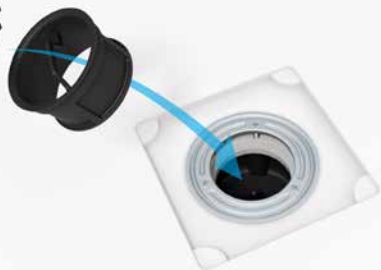

Cleaning Instructions

4.

5.

6.

7.

polysan 

Polysan s.r.o.
Nesměřice 52
285 22 Zruč nad Sázavou

tel.: +420 327 585 981
e-mail: info@polysan.cz
www.polysan.cz