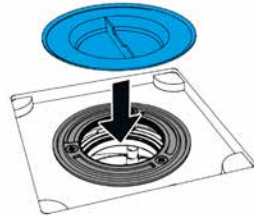

Installation instructions

4.

5.

6.

7.

polysan 

Polysan s.r.o.
Nesměřice 52
285 22 Zruč nad Sázavou

tel.: +420 327 585 981
e-mail: info@polysan.cz
www.polysan.cz