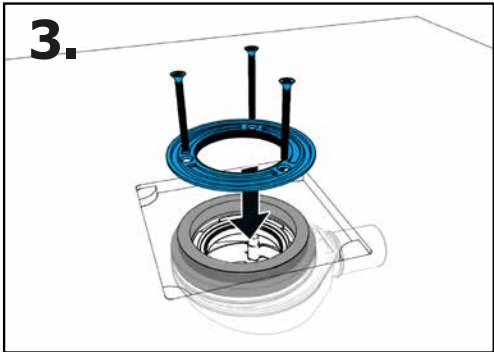

Installation instructions

4.

5.

6.

7.

polysan 

Polysan s.r.o.
Nesměřice 52
285 22 Zruč nad Sázavou

tel.: +420 327 585 981
e-mail: info@polysan.cz
www.polysan.cz