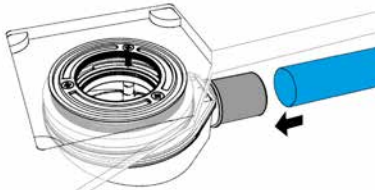

Installation instructions

4.

5.

6.

7.

polysan 

Polysan s.r.o.
Nesměřice 52
285 22 Zruč nad Sázavou

tel.: +420 327 585 981
e-mail: info@polysan.cz
www.polysan.cz