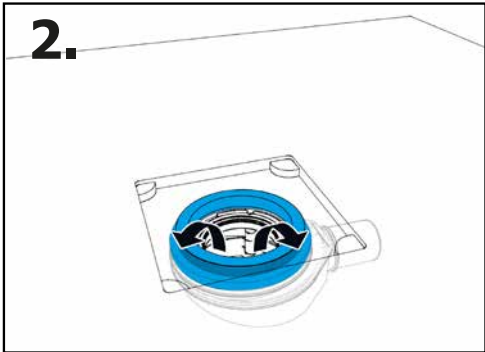

Installation instructions

4.

5.

6.

7.

polysan 

Polysan s.r.o.
Nesměřice 52
285 22 Zruč nad Sázavou

tel.: +420 327 585 981
e-mail: info@polysan.cz
www.polysan.cz