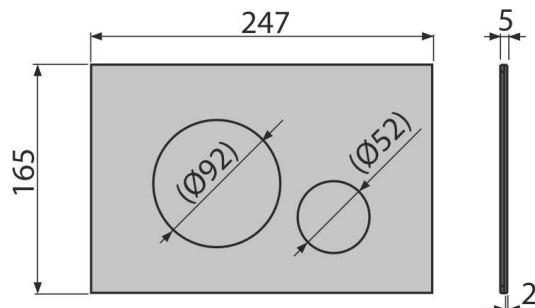

TURN-BRASS

Ovládací tlačítko pro předstěnové instalační systémy, mosaz

Použití

Pro předstěnové instalační systémy a WC nádrže pro zazdění

Vlastnosti

- Detailní zpracování laserovou technologií
- Dvoučinné mechanické splachování
- Kompatibilní pro všechny předstěnové instalační systémy a nádrže pro zazdění Alca
- Materiál: nerez s pohledovou povrchovou úpravou mosaz
- Mechanismus je plně integrován do stěny
- Odolné proti UV záření a vnějším vlivům
- Povrchová úprava: mosaz, Anti-fingerprint s úpravou proti otiskům prstů
- Tlačítko minimálně vystupuje nad obklad
- Údržba běžnými čistícími prostředky používanými v domácnosti na vodovodní armatury a koupelňové doplňky

Rozsah dodávky

- Adaptační sada pro ovládací mechanismus vypouštěcího ventilu
- Tlačítko
- Upevňovací rámeček tlačítka
- Závitová úchytká rámečku tlačítka 2 ks

Objednací kód, Logistické informace

Kód	EAN	Hmotnost (kus | balení | paleta)	Rozměr (kus | balení)	Množství (balení | paleta)
TURN-BRASS	8595580577520	0,81 | 8,13 | 247,7 kg	255×85×175 | 595×245×395 mm	10 | 280 ks

Záruky   **Celní kód**
2/2 roky*   73269098

Technické parametry

- Ovládací síla < 20 N