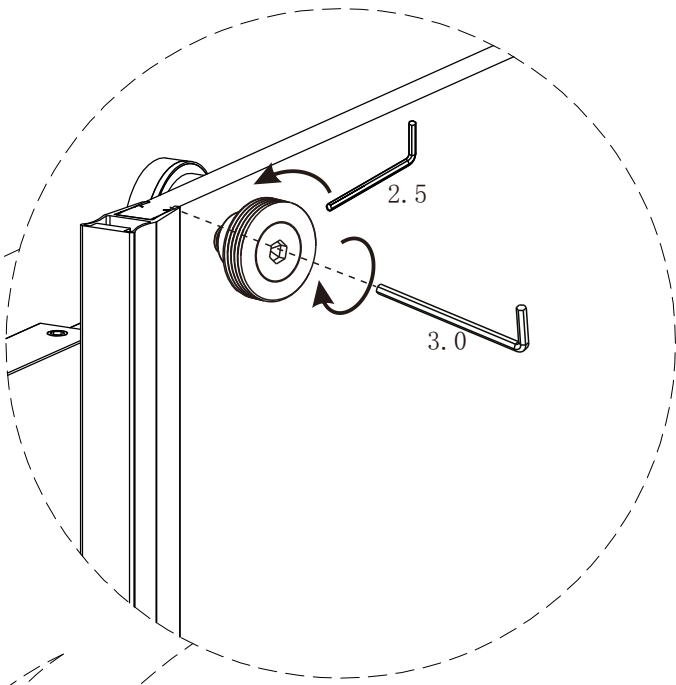

www.polysan.cz

1 x1 	2 x1 	3 x1 	4 x1 	5 x1 	6 x4
7 x5 ST4*40	8 x1 1918mm	9 x1 1988mm	10 x1 	11 x1 ST4*25	12 x1
13 x2 	14 x1 	15 x1 	16 x1 	17 x1 	18 x1
19 x2 	20 x4 2mm mm				

MODEL	A	B	C	D	E
TL5280 + TL5280	780-810mm	780-810mm	395mm	345mm	345mm
TL5290 + TL5290	880-910mm	880-910mm	465mm	395mm	395mm
TL5210 + TL5210	980-1010mm	980-1010mm	465mm	495mm	495mm
TL5280 + TL5290	780-810mm	880-910mm	430mm	345mm	395mm
TL5280 + TL5210	780-810mm	980-1010mm	430mm	345mm	495mm
TL5290 + TL5210	880-910mm	980-1010mm	465mm	395mm	495mm
TL5290 + TL5211	880-910mm	1080-1110mm	465mm	395mm	595mm
TL5290 + TL5212	880-910mm	1180-1210mm	465mm	395mm	695mm

OR

Polysan s.r.o.
Nesměřice 52
285 22 Zruč nad Sázavou
Czech Republic
www.polysan.cz

EN 14428

Glass shower enclosure
cleaning efficiency: conforming
impact resistance: conforming
operating life: conforming