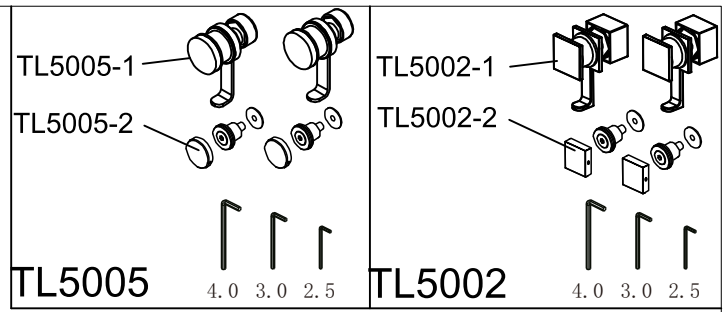

www.polysan.cz

1 x1 	2 x1 	3 x1 	4 x1 	5 x1 	6 x4
7 x5 ST4*40	8 x1 1918mm	9 x1 1988mm	10 x1 	11 x1 ST4*25	12 x1
13 x2 	14 x1 	15 x1 	16 x1 	17 x1 	18 x1
19 x2 	20 x4 2mm mm				

MODEL	A	B	C	D	E
TL5280 + TL5280	780-810mm	780-810mm	395mm	345mm	345mm
TL5290 + TL5290	880-910mm	880-910mm	465mm	395mm	395mm
TL5210 + TL5210	980-1010mm	980-1010mm	465mm	495mm	495mm
TL5280 + TL5290	780-810mm	880-910mm	430mm	345mm	395mm
TL5280 + TL5210	780-810mm	980-1010mm	430mm	345mm	495mm
TL5290 + TL5210	880-910mm	980-1010mm	465mm	395mm	495mm
TL5290 + TL5211	880-910mm	1080-1110mm	465mm	395mm	595mm
TL5290 + TL5212	880-910mm	1180-1210mm	465mm	395mm	695mm

OR

Polysan s.r.o.
Nesměřice 52
285 22 Zruč nad Sázavou
Czech Republic
www.polysan.cz

EN 14428

Glass shower enclosure
cleaning efficiency: conforming
impact resistance: conforming
operating life: conforming