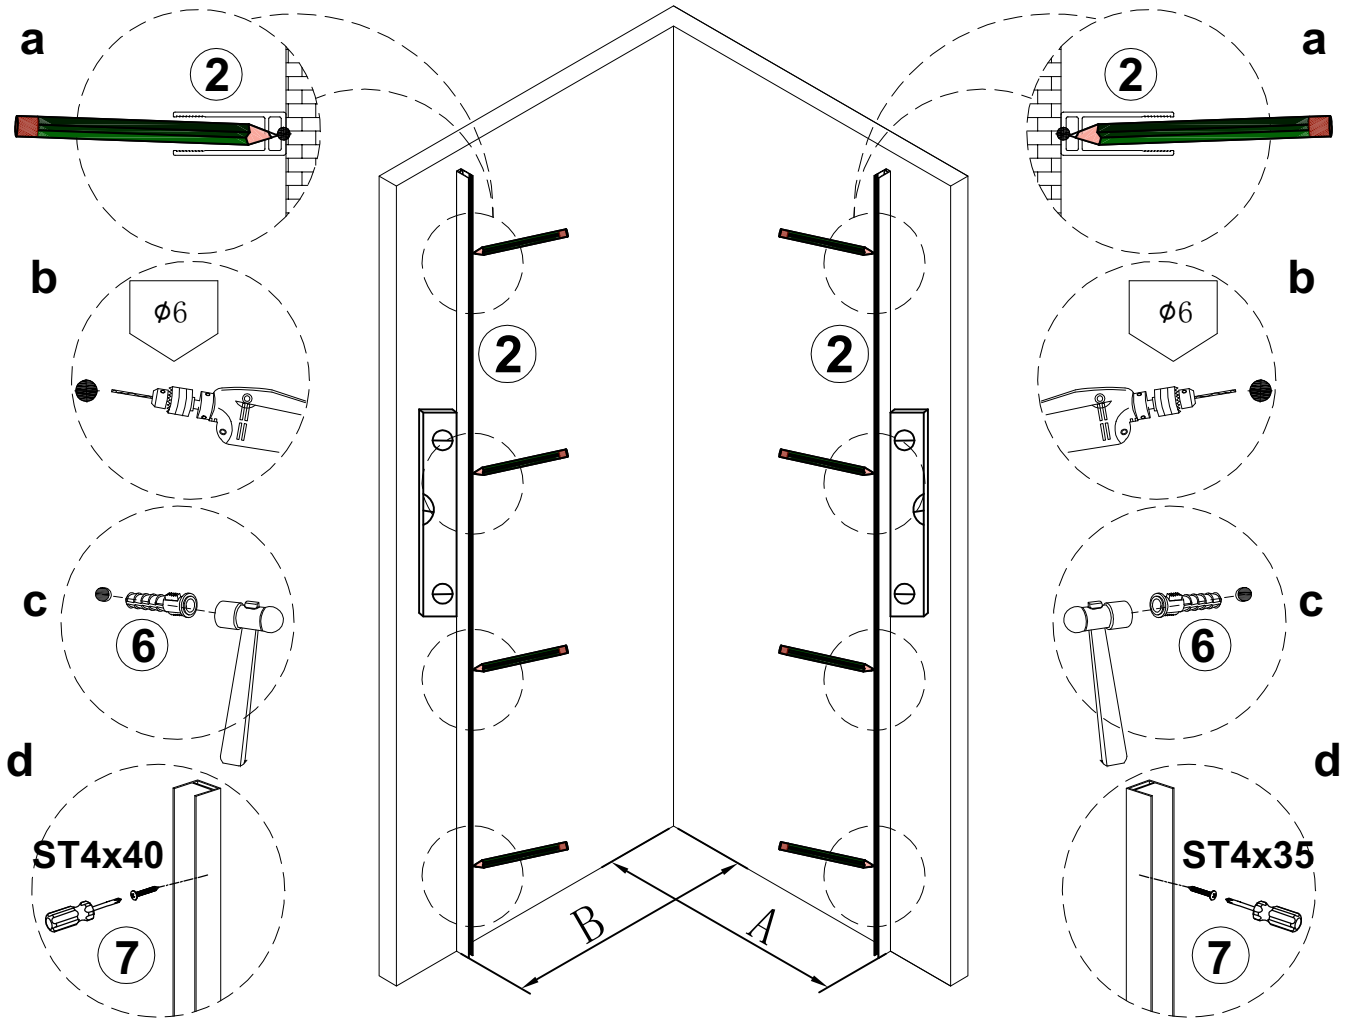

www.polysan.cz

1 x1 	2 x1 	3 x1 	4 x1 	5 x1 	6 x4
7 x5 ST4*40	8 x1 1918mm	9 x1 1988mm	10 x1 	11 x1 ST4*25	12 x1
13 x2 	14 x1 	15 x1 	16 x1 	17 x1 	18 x1
19 x2 	20 x4 2mm mm				

MODEL	A	B	C	D	E
TL5280 + TL5280	780-810mm	780-810mm	395mm	345mm	345mm
TL5290 + TL5290	880-910mm	880-910mm	465mm	395mm	395mm
TL5210 + TL5210	980-1010mm	980-1010mm	465mm	495mm	495mm
TL5280 + TL5290	780-810mm	880-910mm	430mm	345mm	395mm
TL5280 + TL5210	780-810mm	980-1010mm	430mm	345mm	495mm
TL5290 + TL5210	880-910mm	980-1010mm	465mm	395mm	495mm
TL5290 + TL5211	880-910mm	1080-1110mm	465mm	395mm	595mm
TL5290 + TL5212	880-910mm	1180-1210mm	465mm	395mm	695mm

OR

Polysan s.r.o.
Nesměřice 52
285 22 Zruč nad Sázavou
Czech Republic
www.polysan.cz

EN 14428

Glass shower enclosure
cleaning efficiency: conforming
impact resistance: conforming
operating life: conforming