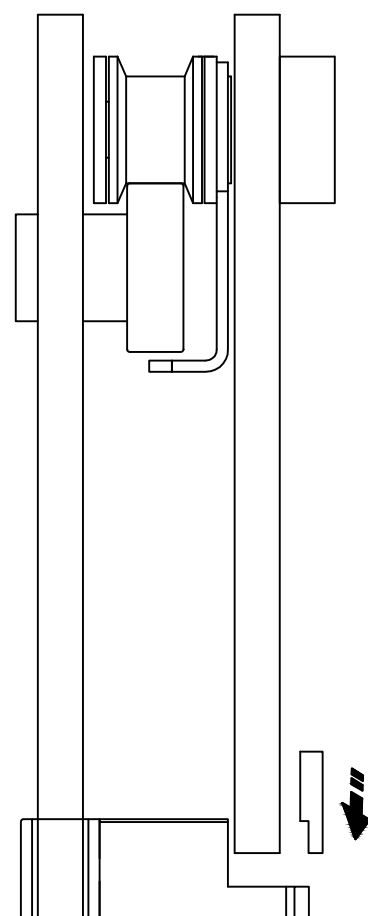

www.polysan.cz

1 x1 	2 x1 	3 x1 	4 x1 	5 x1 	6 x4
7 x5 ST4*40	8 x1 1918mm	9 x1 1988mm	10 x1 	11 x1 ST4*25	12 x1
13 x2 	14 x1 	15 x1 	16 x1 	17 x1 	18 x1
19 x2 	20 x4 2mm mm				

MODEL	A	B	C	D	E
TL5280 + TL5280	780-810mm	780-810mm	395mm	345mm	345mm
TL5290 + TL5290	880-910mm	880-910mm	465mm	395mm	395mm
TL5210 + TL5210	980-1010mm	980-1010mm	465mm	495mm	495mm
TL5280 + TL5290	780-810mm	880-910mm	430mm	345mm	395mm
TL5280 + TL5210	780-810mm	980-1010mm	430mm	345mm	495mm
TL5290 + TL5210	880-910mm	980-1010mm	465mm	395mm	495mm
TL5290 + TL5211	880-910mm	1080-1110mm	465mm	395mm	595mm
TL5290 + TL5212	880-910mm	1180-1210mm	465mm	395mm	695mm

OR

Polysan s.r.o.
Nesměřice 52
285 22 Zruč nad Sázavou
Czech Republic
www.polysan.cz

EN 14428

Glass shower enclosure
cleaning efficiency: conforming
impact resistance: conforming
operating life: conforming