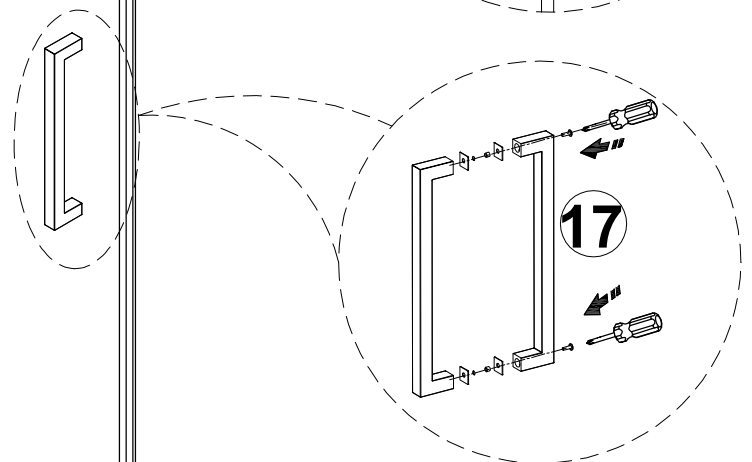

www.polysan.cz

1 x1 	2 x1 	3 x1 	4 x1 	5 x1 	6 x4
7 x5 ST4*40	8 x1 1918mm	9 x1 1988mm	10 x1 	11 x1 ST4*25	12 x1
13 x2 	14 x1 	15 x1 	16 x1 	17 x1 	18 x1
19 x2 	20 x4 2mm mm				

MODEL	A	B	C	D	E
TL5280 + TL5280	780-810mm	780-810mm	395mm	345mm	345mm
TL5290 + TL5290	880-910mm	880-910mm	465mm	395mm	395mm
TL5210 + TL5210	980-1010mm	980-1010mm	465mm	495mm	495mm
TL5280 + TL5290	780-810mm	880-910mm	430mm	345mm	395mm
TL5280 + TL5210	780-810mm	980-1010mm	430mm	345mm	495mm
TL5290 + TL5210	880-910mm	980-1010mm	465mm	395mm	495mm
TL5290 + TL5211	880-910mm	1080-1110mm	465mm	395mm	595mm
TL5290 + TL5212	880-910mm	1180-1210mm	465mm	395mm	695mm

OR

Polysan s.r.o.
Nesměřice 52
285 22 Zruč nad Sázavou
Czech Republic
www.polysan.cz

EN 14428

Glass shower enclosure
cleaning efficiency: conforming
impact resistance: conforming
operating life: conforming