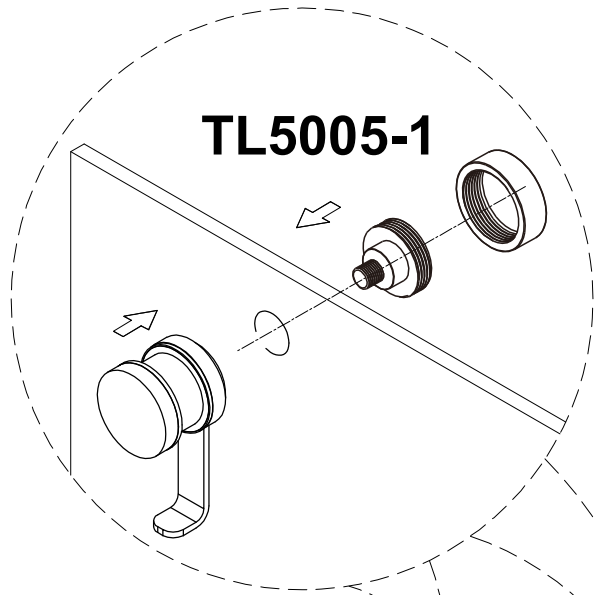

www.polysan.cz

1 x1 	2 x1 	3 x1 	4 x1 	5 x1 	6 x4
7 x5 ST4*40	8 x1 1918mm	9 x1 1988mm	10 x1 	11 x1 ST4*25	12 x1
13 x2 	14 x1 	15 x1 	16 x1 	17 x1 	18 x1
19 x2 	20 x4 2mm mm				

MODEL	A	B	C	D	E
TL5280 + TL5280	780-810mm	780-810mm	395mm	345mm	345mm
TL5290 + TL5290	880-910mm	880-910mm	465mm	395mm	395mm
TL5210 + TL5210	980-1010mm	980-1010mm	465mm	495mm	495mm
TL5280 + TL5290	780-810mm	880-910mm	430mm	345mm	395mm
TL5280 + TL5210	780-810mm	980-1010mm	430mm	345mm	495mm
TL5290 + TL5210	880-910mm	980-1010mm	465mm	395mm	495mm
TL5290 + TL5211	880-910mm	1080-1110mm	465mm	395mm	595mm
TL5290 + TL5212	880-910mm	1180-1210mm	465mm	395mm	695mm

OR

Polysan s.r.o.
Nesměřice 52
285 22 Zruč nad Sázavou
Czech Republic
www.polysan.cz

EN 14428

Glass shower enclosure
cleaning efficiency: conforming
impact resistance: conforming
operating life: conforming