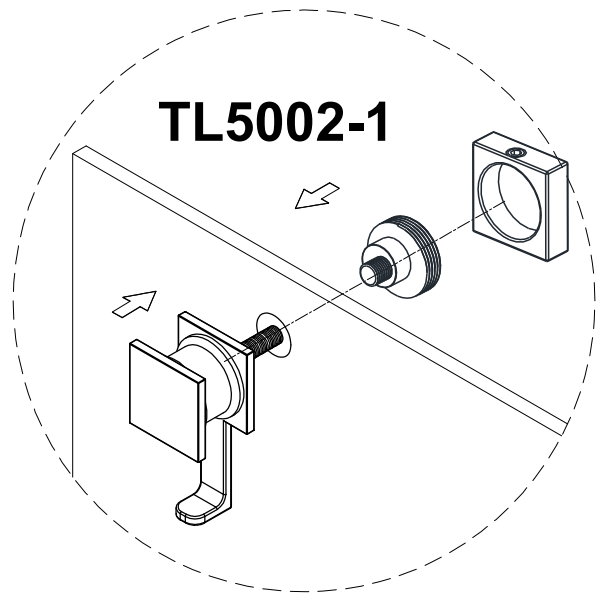

www.polysan.cz

1 x1 	2 x1 	3 x1 	4 x1 	5 x1 	6 x4
7 x5 ST4*40	8 x1 1918mm	9 x1 1988mm	10 x1 	11 x1 ST4*25	12 x1
13 x2 	14 x1 	15 x1 	16 x1 	17 x1 	18 x1
19 x2 	20 x4 2mm mm				

MODEL	A	B	C	D	E
TL5280 + TL5280	780-810mm	780-810mm	395mm	345mm	345mm
TL5290 + TL5290	880-910mm	880-910mm	465mm	395mm	395mm
TL5210 + TL5210	980-1010mm	980-1010mm	465mm	495mm	495mm
TL5280 + TL5290	780-810mm	880-910mm	430mm	345mm	395mm
TL5280 + TL5210	780-810mm	980-1010mm	430mm	345mm	495mm
TL5290 + TL5210	880-910mm	980-1010mm	465mm	395mm	495mm
TL5290 + TL5211	880-910mm	1080-1110mm	465mm	395mm	595mm
TL5290 + TL5212	880-910mm	1180-1210mm	465mm	395mm	695mm

OR

Polysan s.r.o.
Nesměřice 52
285 22 Zruč nad Sázavou
Czech Republic
www.polysan.cz

EN 14428

Glass shower enclosure
cleaning efficiency: conforming
impact resistance: conforming
operating life: conforming