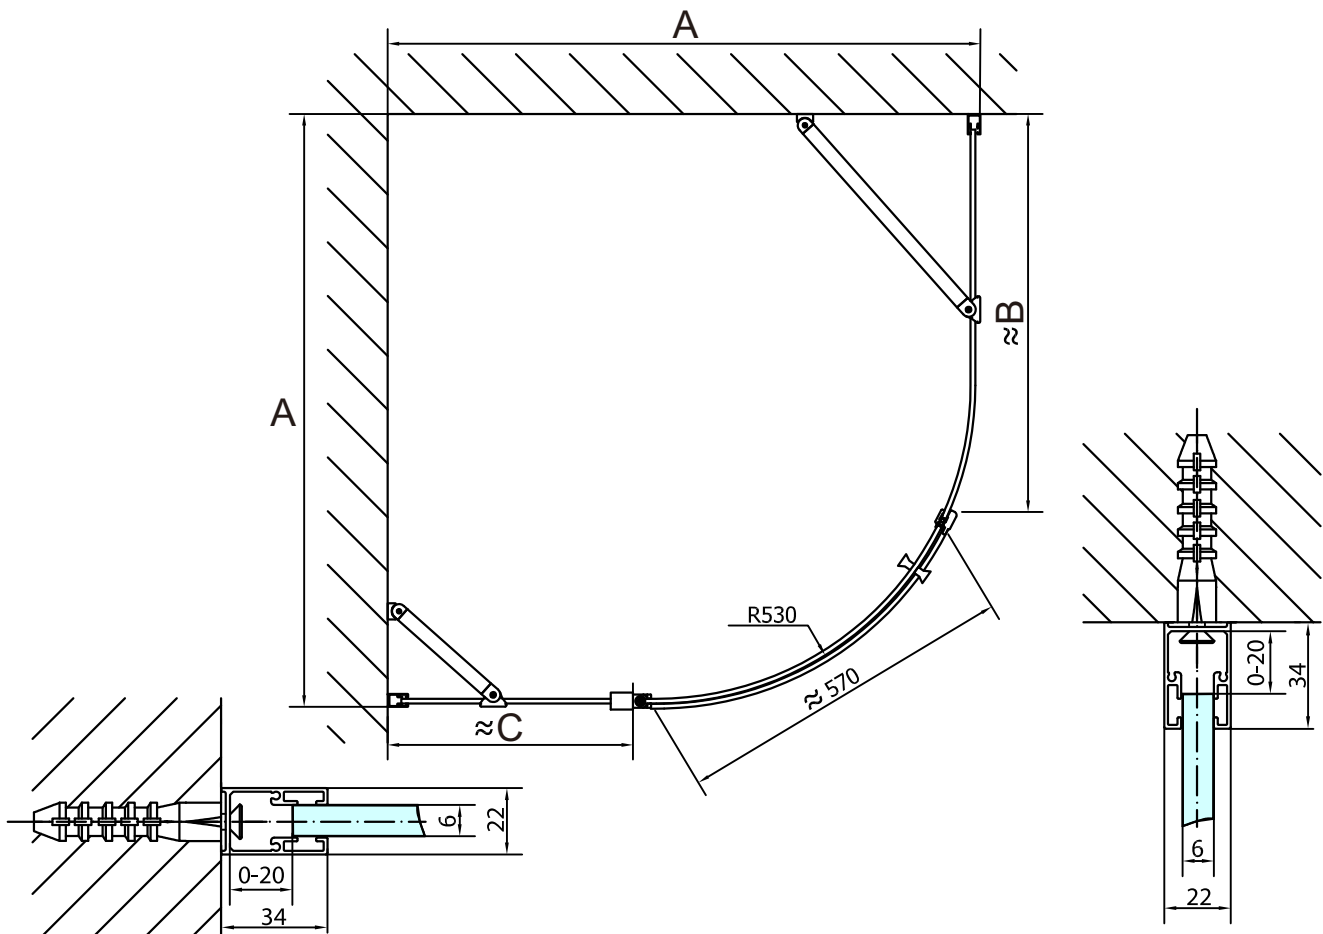

	A	B	C
ZL2615	870~890mm	565mm	310mm
ZL2616	970~990mm	665mm	410mm

Kreslil	Kontroloval	Schválil	Datum	Datum	
vs					
			ZOOM LINE		
ZL26xx			Vydání	Lst	
				1 / 1	

1

2

3

4

5

6