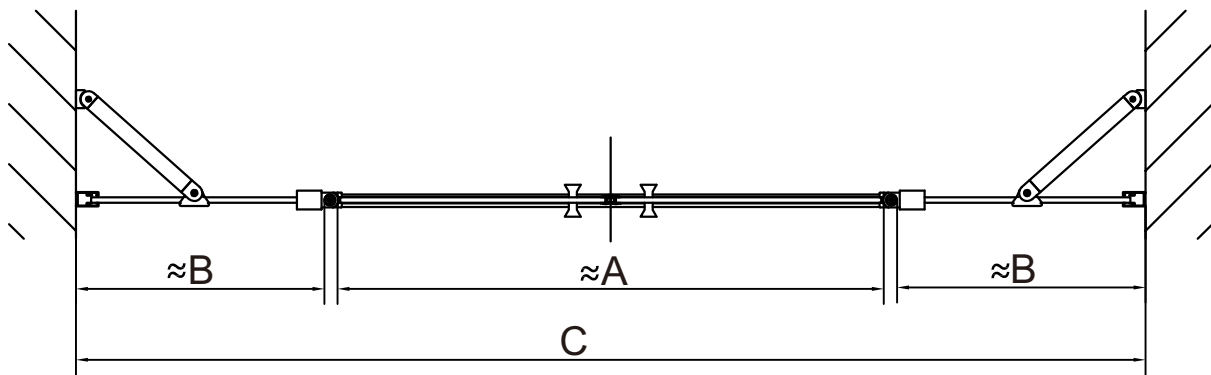

ZOOM

ZL1416,ZL1417

polysan 

Polysan s.r.o.
Nesměřice 52
285 22 Zruč nad Sázavou
www.polysan.cz

silicone

ZL14xx

	A	B	C
ZL1416	820mm	370mm	1560~1600mm
ZL1417	820mm	470mm	1760~1800mm

Kreslil	Kontroloval	Schválil	Datum	Datum	
vs					
		ZOOM LINE			
ZL14xx		Vydání	List		
		1 / 1			