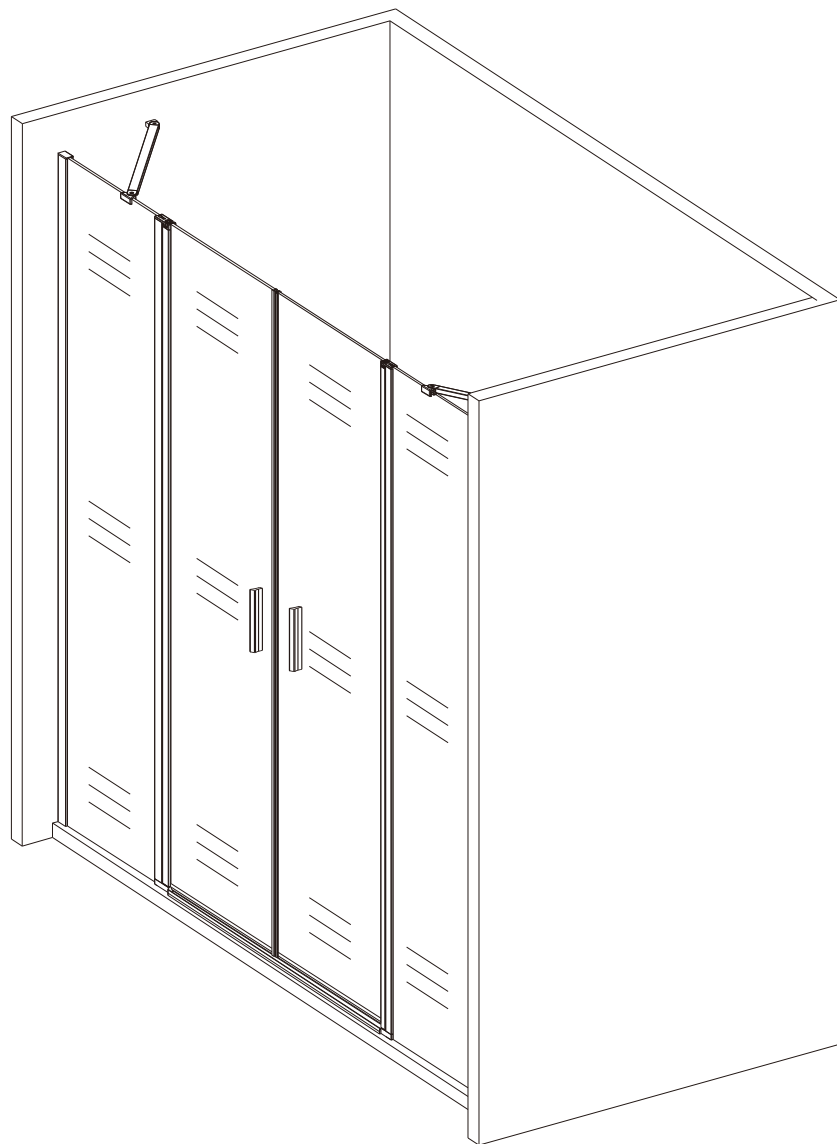

ZOOM

ZL1416,ZL1417

polysan 

Polysan s.r.o.
Nesměřice 52
285 22 Zruč nad Sázavou
www.polysan.cz

silicone

ZL14xx

	A	B	C
ZL1416	820mm	370mm	1560~1600mm
ZL1417	820mm	470mm	1760~1800mm

Kreslil	Kontroloval	Schválil	Datum	Datum	
vs					
		ZOOM LINE			
ZL14xx		Vydání	List		
		1 / 1			