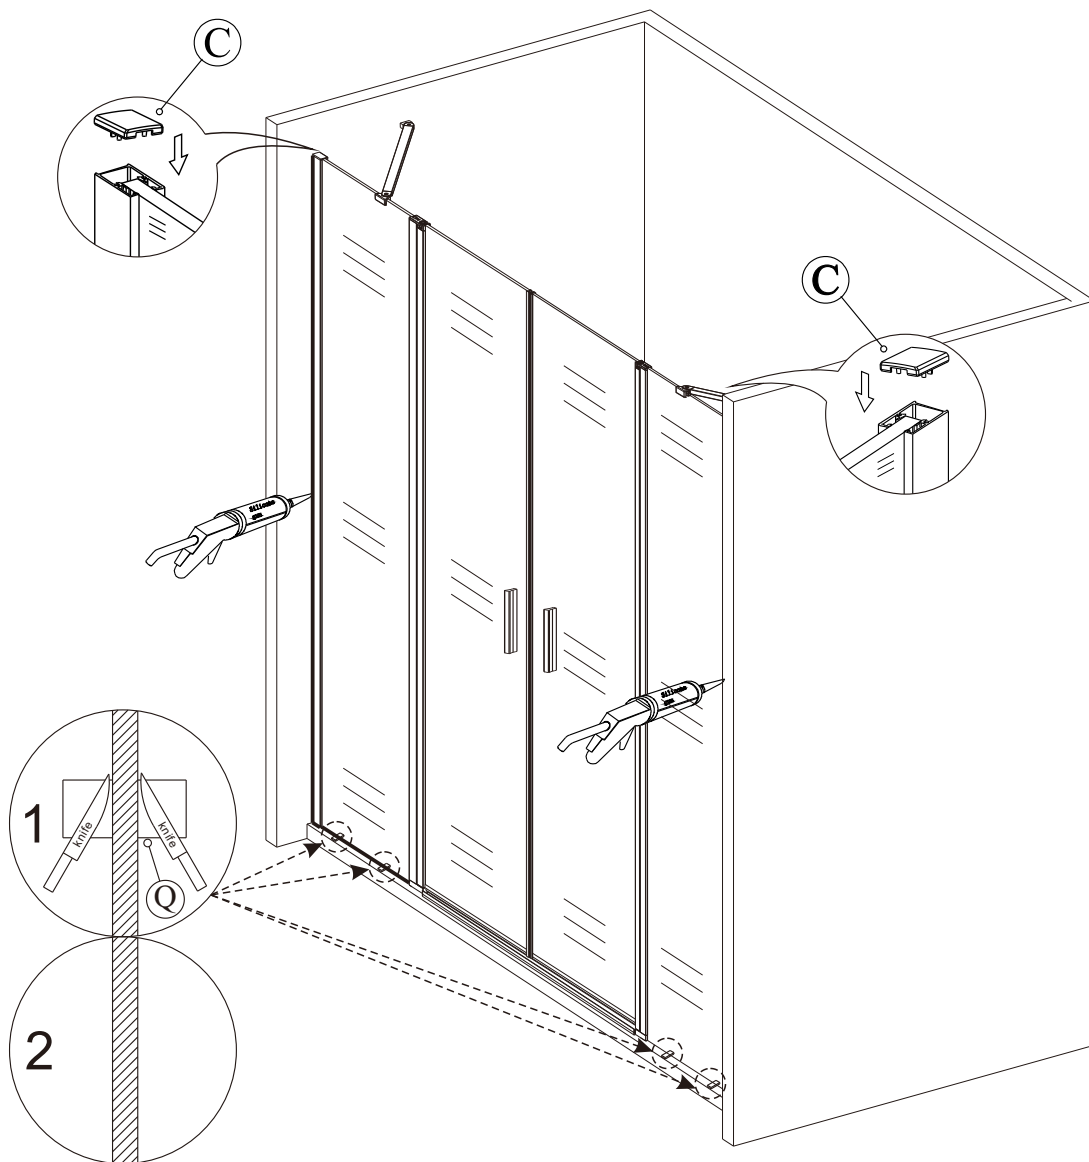

10

EN 14428

Glass shower enclosure
cleaning efficiency: conforming
impact resistance: conforming
operating life: conforming

Polysan s.r.o.
Nesměřice 52
285 22 Zruč nad Sázavou
Czech Republic
www.polysan.cz

Skleněné sprchové zástěny
schopnost čištění: vyhovuje
odolnost proti nárazu: vyhovuje
životnost: vyhovuje