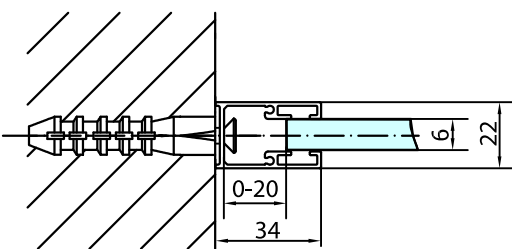

ZOOM

ZL1416,ZL1417

polysan 

Polysan s.r.o.
Nesměřice 52
285 22 Zruč nad Sázavou
www.polysan.cz

silicone

ZL14xx

	A	B	C
ZL1416	820mm	370mm	1560~1600mm
ZL1417	820mm	470mm	1760~1800mm

Kreslil	Kontroloval	Schválil	Datum	Datum	
vs					
		ZOOM LINE			
ZL14xx		Vydání	List		
		1 / 1			