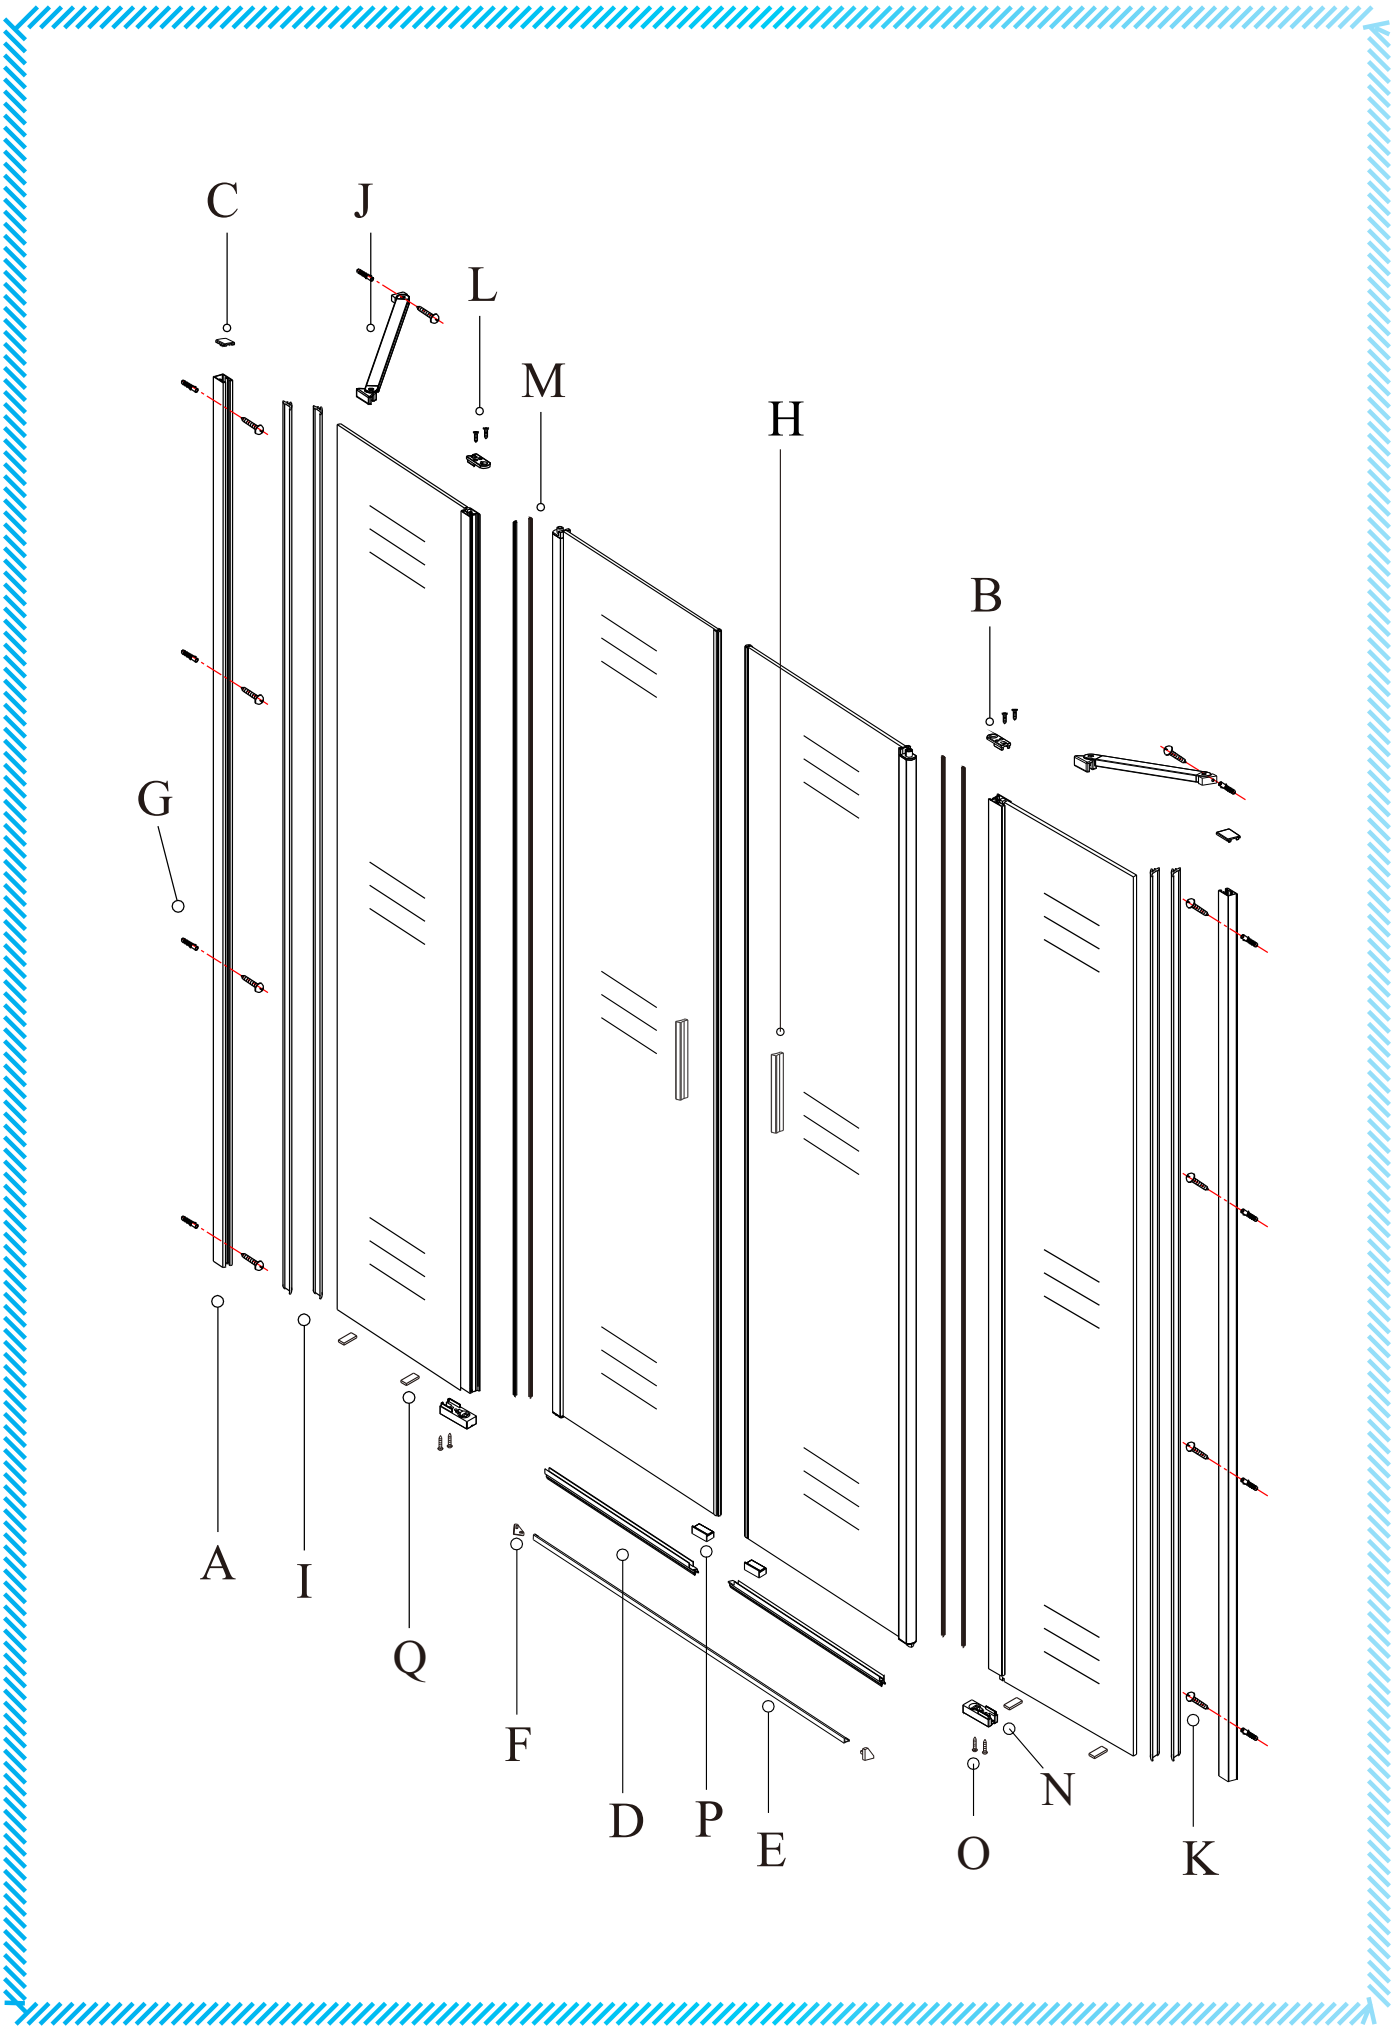

ZOOM

ZL1416,ZL1417

polysan 

Polysan s.r.o.
Nesměřice 52
285 22 Zruč nad Sázavou
www.polysan.cz

silicone

ZL14xx

	A	B	C
ZL1416	820mm	370mm	1560~1600mm
ZL1417	820mm	470mm	1760~1800mm

Kreslil	Kontroloval	Schválil	Datum	Datum	
vs					
		ZOOM LINE			
ZL14xx		Vydání	List		
		1 / 1			