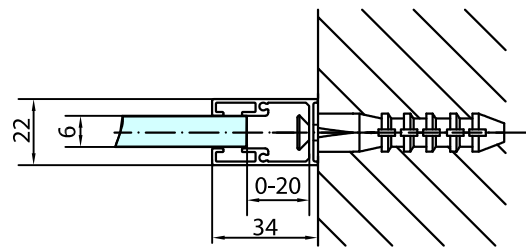

ZOOM

ZL1416,ZL1417

polysan 

Polysan s.r.o.
Nesměřice 52
285 22 Zruč nad Sázavou
www.polysan.cz

silicone

ZL14xx

	A	B	C
ZL1416	820mm	370mm	1560~1600mm
ZL1417	820mm	470mm	1760~1800mm

Kreslil	Kontroloval	Schválil	Datum	Datum	
vs					
		ZOOM LINE			
ZL14xx		Vydání	List		
		1 / 1			