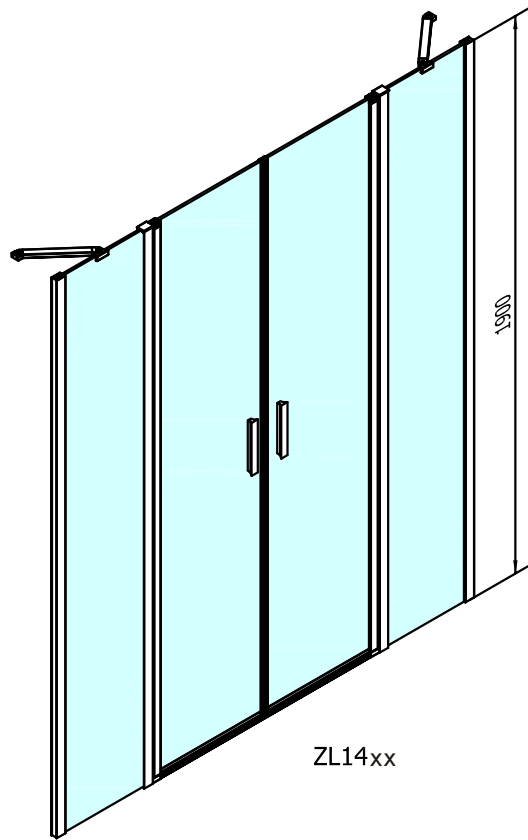

ZOOM

ZL1416,ZL1417

polysan 

Polysan s.r.o.
Nesměřice 52
285 22 Zruč nad Sázavou
www.polysan.cz

silicone

ZL14xx

	A	B	C
ZL1416	820mm	370mm	1560~1600mm
ZL1417	820mm	470mm	1760~1800mm

Kreslil	Kontroloval	Schválil	Datum	Datum	
vs					
		ZOOM LINE			
ZL14xx		Vydání	List		
		1 / 1			