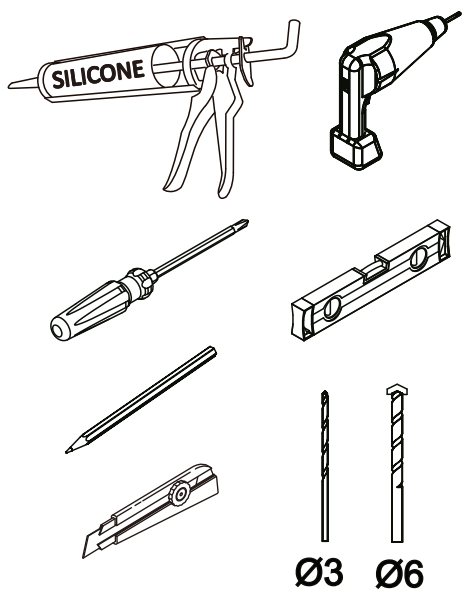

# montážní návod / installation instruction

FA900/FA1200/FB900/FB1200

**polysan** 

Polysan s.r.o.

Nesměřice 52

285 22 Zruč nad Sázavou

www.polysan.cz

## TOOLS

1

2

3