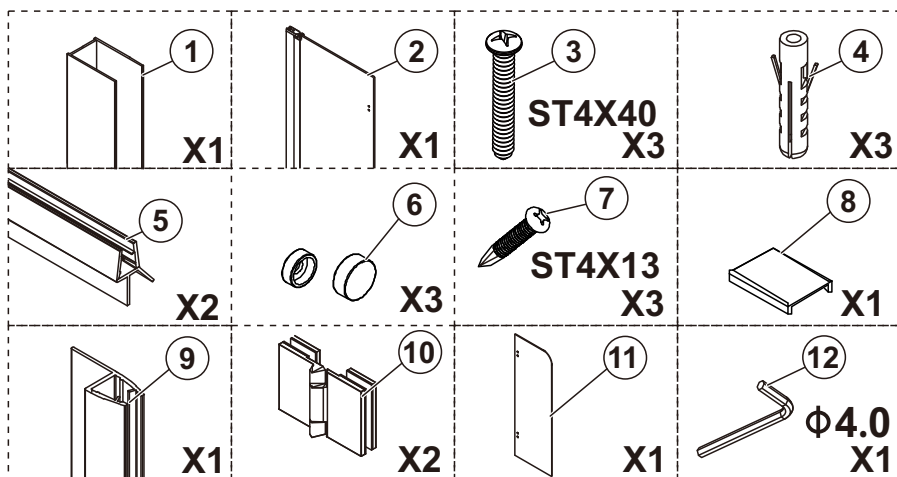

# montážní návod / installation instruction

FA900/FA1200/FB900/FB1200

**polysan** 

Polysan s.r.o.

Nesměřice 52

285 22 Zruč nad Sázavou

www.polysan.cz

## TOOLS

1

2

3