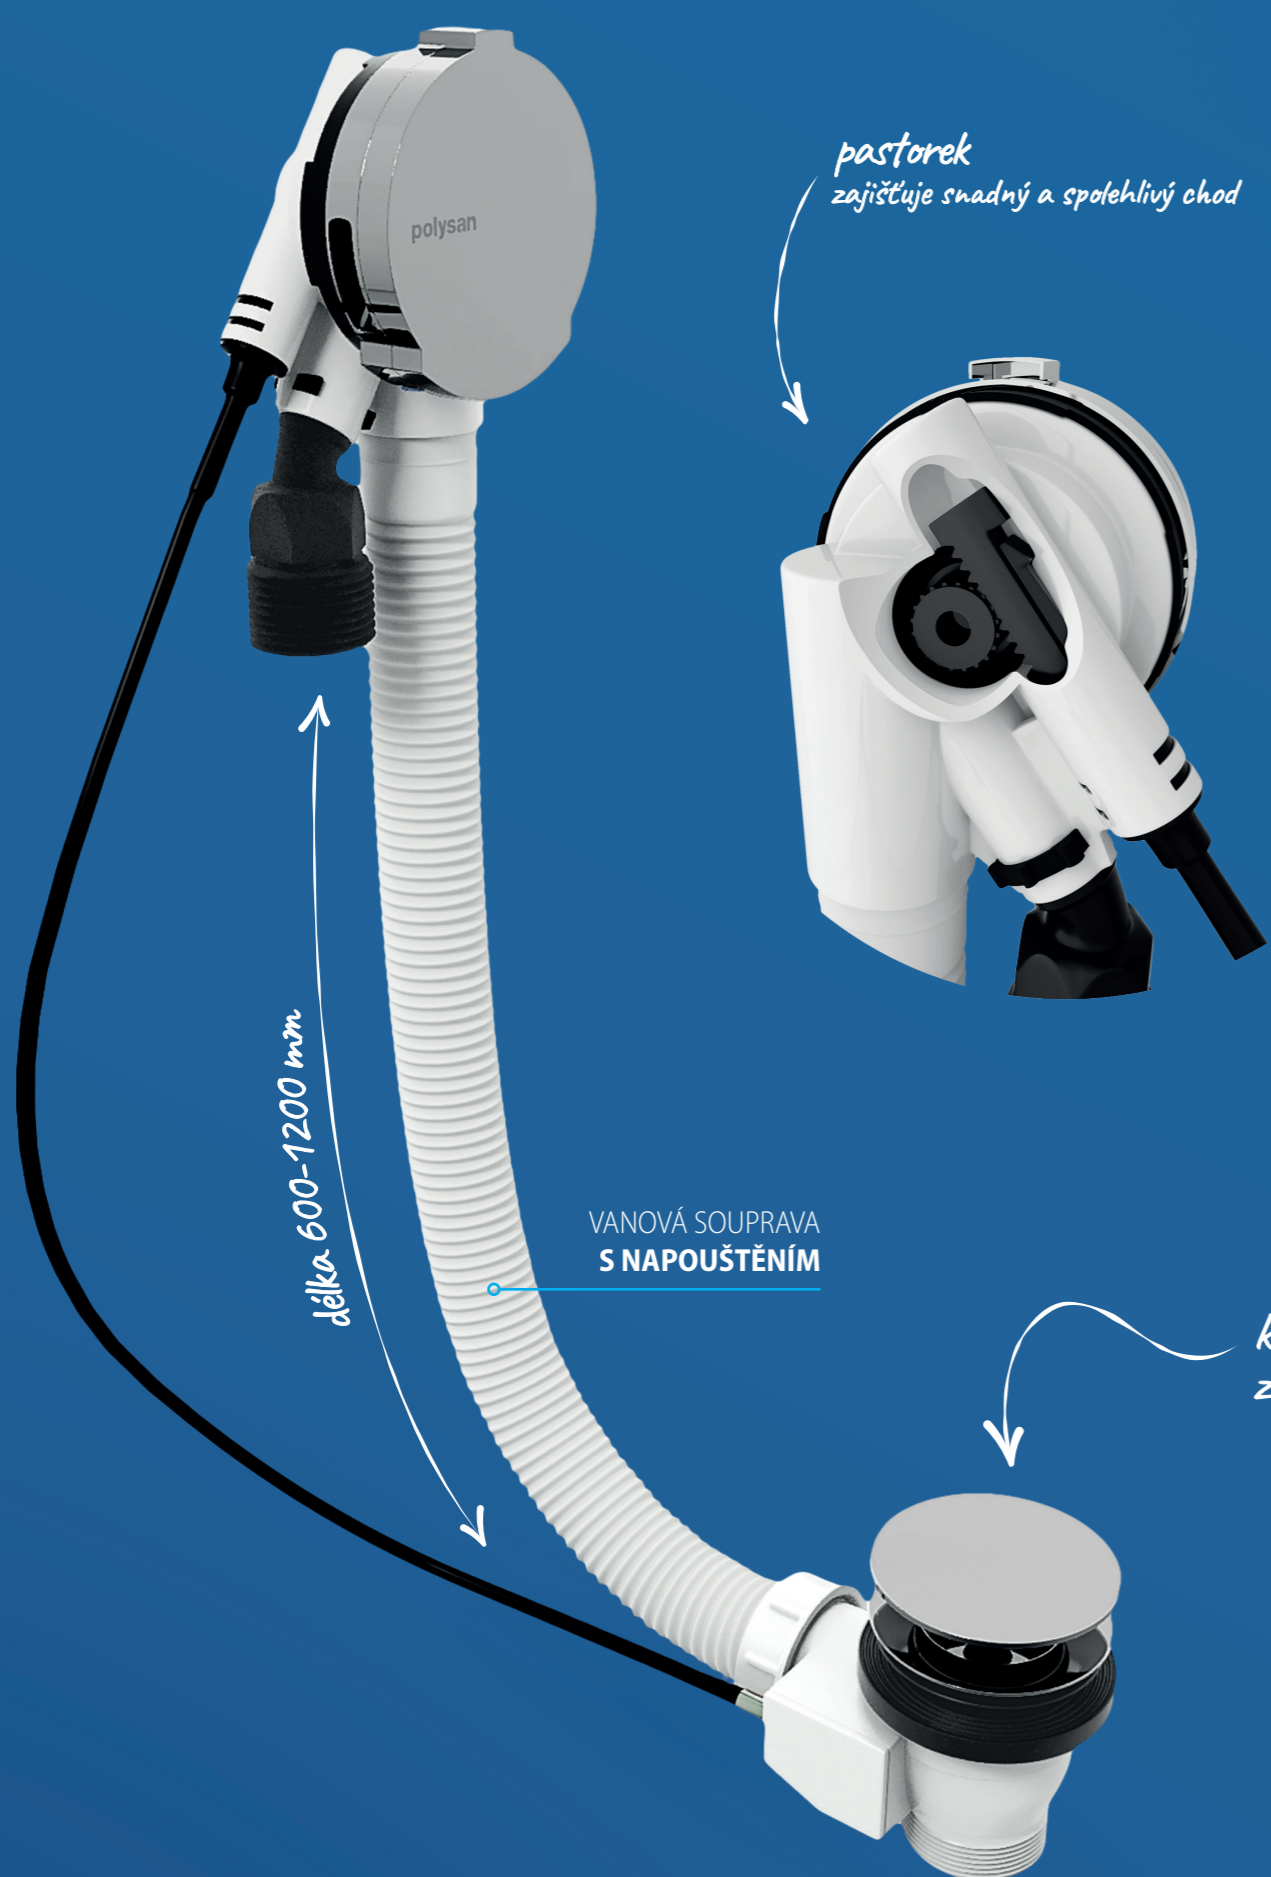

VANOVÁ SOUPRAVA
BEZ NAPOUŠTĚNÍ

barevné varianty

*pastorek
zajišťuje snadný a spolehlivý chod*

délka 600-1200 mm

VANOVÁ SOUPRAVA
S NAPOUŠTĚNÍM

VANOVÁ SOUPRAVA
BEZ NAPOUŠTĚNÍ

VANOVÁ SOUPRAVA s bovdenem

polysan 

Polysan s.r.o.
Nesměřice 52
285 22 Zruč nad Sázavou

+420 327 585 981
info@polysan.cz
www.polysan.cz

polysan 

délka 600-1200 mm

VANOVÁ SOUPRAVA
S NAPOUŠTĚNÍM

pastorek
zajišťuje snadný a spolehlivý chod

kovová
zátka

barevné varianty

ergonomické
ovládání zátky

hloubka pouze
22 mm

polohovatelný perlátor