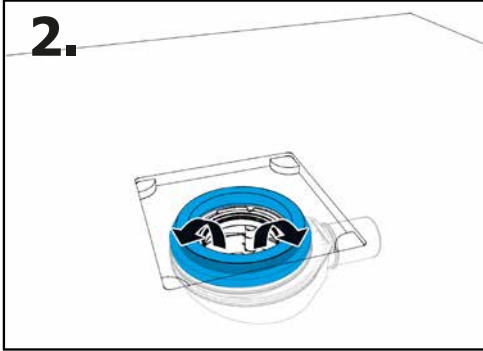

Installation instructions

4.

5.

6.

7.

polysan 

Polysan s.r.o.
Nesměřice 52
285 22 Zruč nad Sázavou

tel.: +420 327 585 981
e-mail: info@polysan.cz
www.polysan.cz