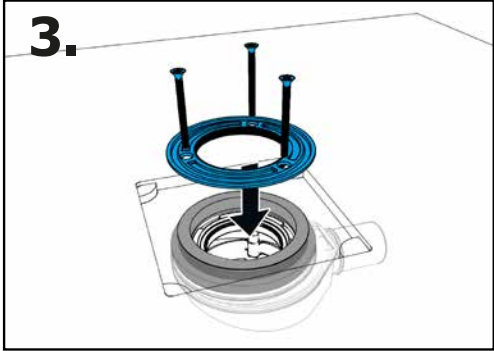

Installation instructions

4.

5.

6.

7.

polysan 

Polysan s.r.o.
Nesměřice 52
285 22 Zruč nad Sázavou

tel.: +420 327 585 981
e-mail: info@polysan.cz
www.polysan.cz