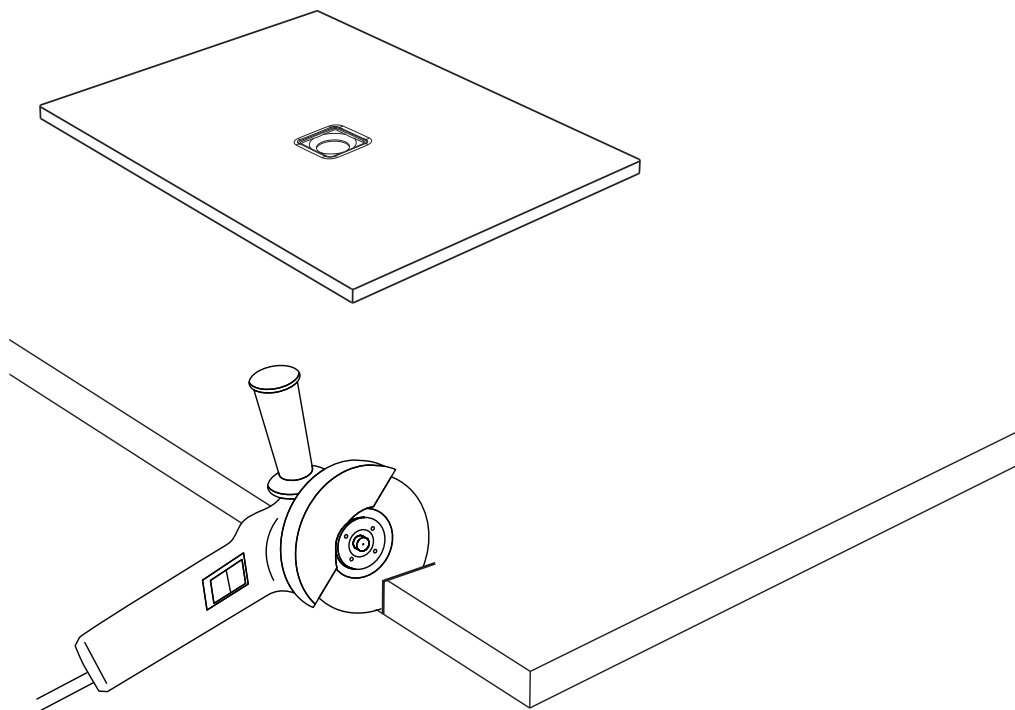

EN Instruction for cutting shower trays
CZ Pokyny pro řezání sprchových vaniček
H Zuhanytálca vágási leírás
RU Инструкция по обрезанию душевых поддонов
D/A Duschwannen-Schneideanleitung
PL Instrukcja cięcia brodzików

RO Instrucțiuni pentru tăierea cădițelor de duș
ES Instrucciones para cortar platos de ducha
FR Instruction de découpe des receveurs de douche
NL Instructie voor het snijden van douchebakken
LT Dušo padėklų pjautymo instrukcijos
SK Pokyny na rezanie sprchových vaniček