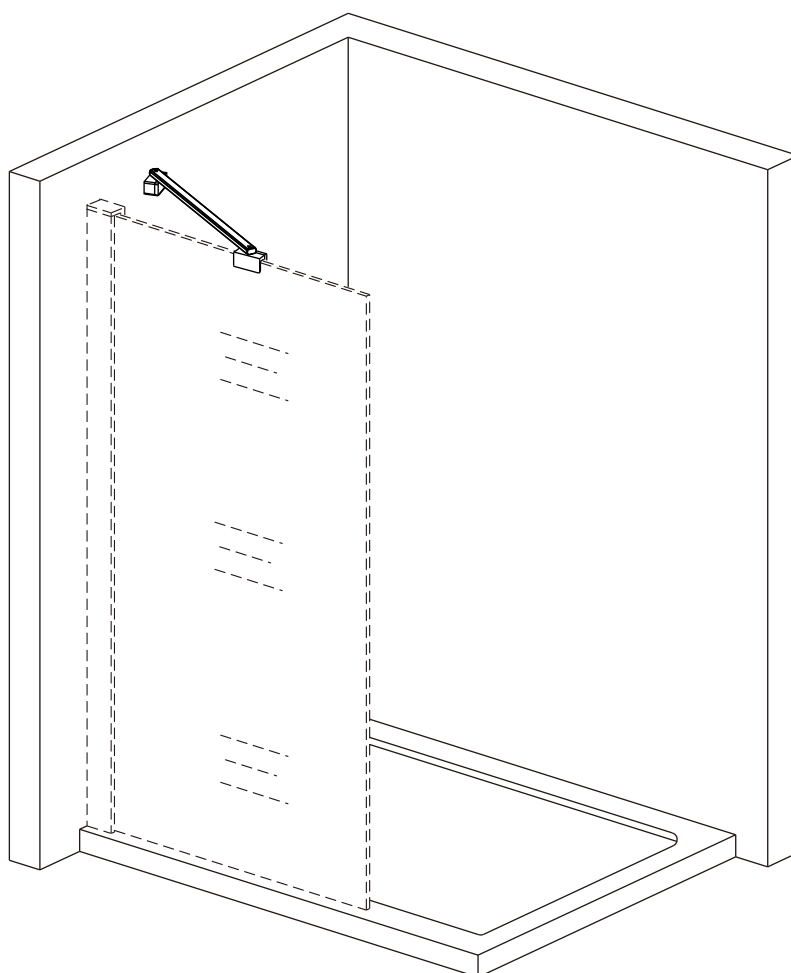

Rohová vzpěra délka 45cm, pro skla 6-8 mm

montážní návod