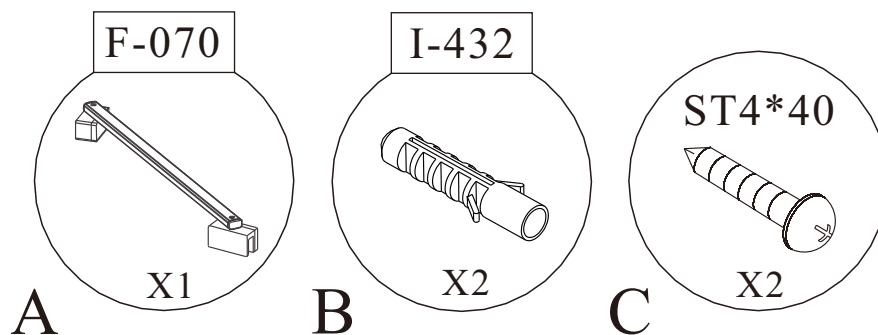

## NÁŘADÍ POTŘEBNÉ K MONTÁŽI

plochý a křížový šroubovák

vodováha

silikonová postole

tužka

## SEZNAM KOMPONENTŮ

1

2

**Silikon je nutné aplikovat mezi veškeré spoje z venkovní strany a nechat 24 hodin vytvrdnout.**