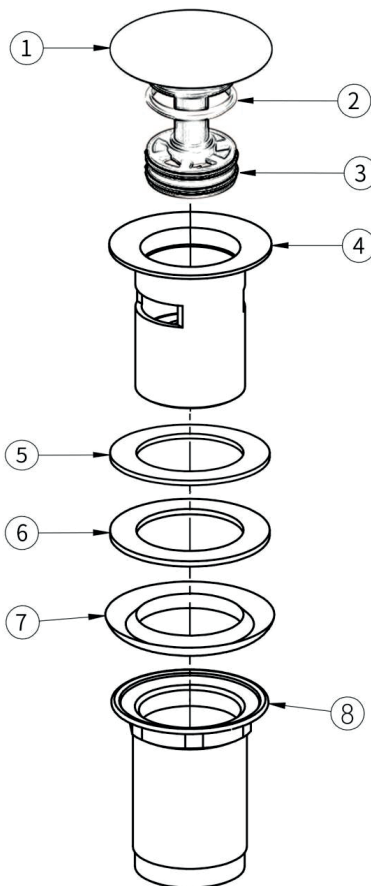

FR Fiche technique - Notice d'installation

CLIC - CLAC bonde avec panier \varnothing 5/4", métal chromé avec trop-plein

ES Listado técnico - Instrucciones de montaje

CLIC - CLAC desagüe con cierre con colador \varnothing 5/4", totalmente metálico cromado con rebosadero

NL Technisch gegevensblad - Montagehandleiding

CLIC - CLAC afsluitbare afvoerplug met zeef \varnothing 5/4", volledig van metaal, verchromd, met overloop

IT Scheda tecnica - Istruzioni per l'installazione

CLIC - CLAC scarico chiudibile con filtrino \varnothing 5/4", interamente in metallo cromato, con troppopieno

RO Fişă tehnică - Instrucţiuni de instalare

CLIC - CLAC ventil de închidere cu sită \varnothing 5/4", cromat, complet metalic, cu preaplin

HU Műszaki adatlap - Telepítési utasítások

CLIC - CLAC elzáródugó szűrővel \varnothing 5/4", teljesen fém, krómozott, túlfolyóval

1. horní díl zátky / horný díel zátky / the upper part of the stopper / oberteil des stopfens / clapet / pieza superior del tapón / bovenste deel afdekkap / la parte superiore del tappo / piesa superioară a dopului / a dugó felső része
2. těsnění / tesnenie / seal / dichtung / joint / junta / afdichting / guarnizioni / etanşare / tömítés
3. dvojité těsnění / dvojité tesnenie / double seal / doppeldichtung / double joint / junta doble / dubbele afdichting / doppia guarnizione / etanşare dublă / kettős tömítés
4. aretační díl / aretačný díel / arresting part / oberteil des stopfens / clapet / pieza superior del tapón / bovenste deel afdekkap / la parte superiore del tappo / piesa superioară a dopului / a dugó felső része
- 5.-7. těsnění / tesnenie / seal / dichtung / joint / junta / afdichting / guarnizioni / etanşare / tömítés
8. matice / matica / nut / mutter / écrou / tuerca / moer / dadi / piuliţă / anya