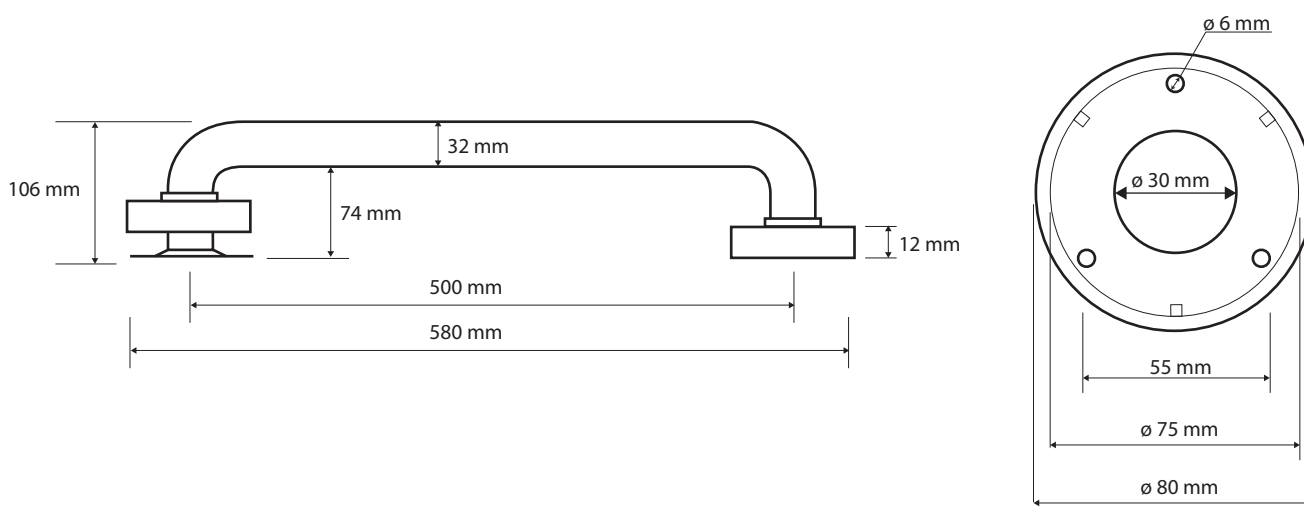

ilustrační foto/
illustration/
Illustration:

Parametry / Features / Eigenschaften

šířka / width / Breite:	580 mm
výška / height / Höhe:	80 mm
hloubka / depth / Tiefe:	106 mm
nosnost / load capacity / Ladekapazität:	120 kg
materiál / material / Material:	Fe, guma / Fe, rubber / Fe, Gummi
povrch. úprava / finish /:	komaxit / comaxit / Komaxit
barva / color / Farbe:	bílá / white / weiß
záruka / warranty / Garantie:	2 roky / 2 years / 2 Jahre