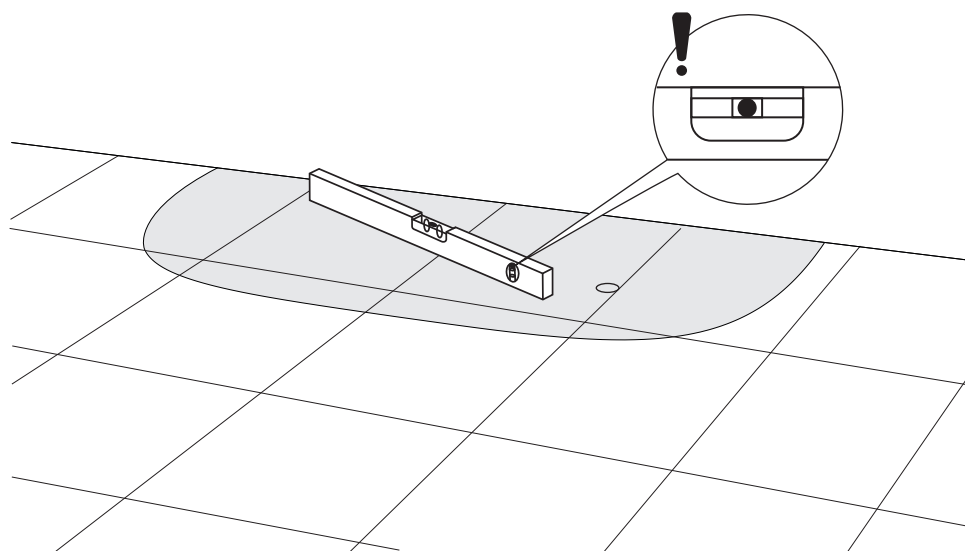

## VALENCIASWPBP

Instrukcja montażu i konserwacji | Installation and maintenance | Montage- und Wartungsanleitung | Инструкция по установке и уходу

1

2

PL Powierzchnię produktów należy czyścić miękką ściereczką z dodatkiem łagodnego środka czyszczącego lub roztworu kwasu cytrynowego. Niewskazane jest stosowanie szorstkich materiałów ani żrących lub ścierających środków czyszczących, ponieważ mogą one spowodować uszkodzenia powłoki. Po więcej informacji i przydatnych wskazówek dotyczących dbania o produkty zapraszamy na [omnires.com](http://omnires.com).