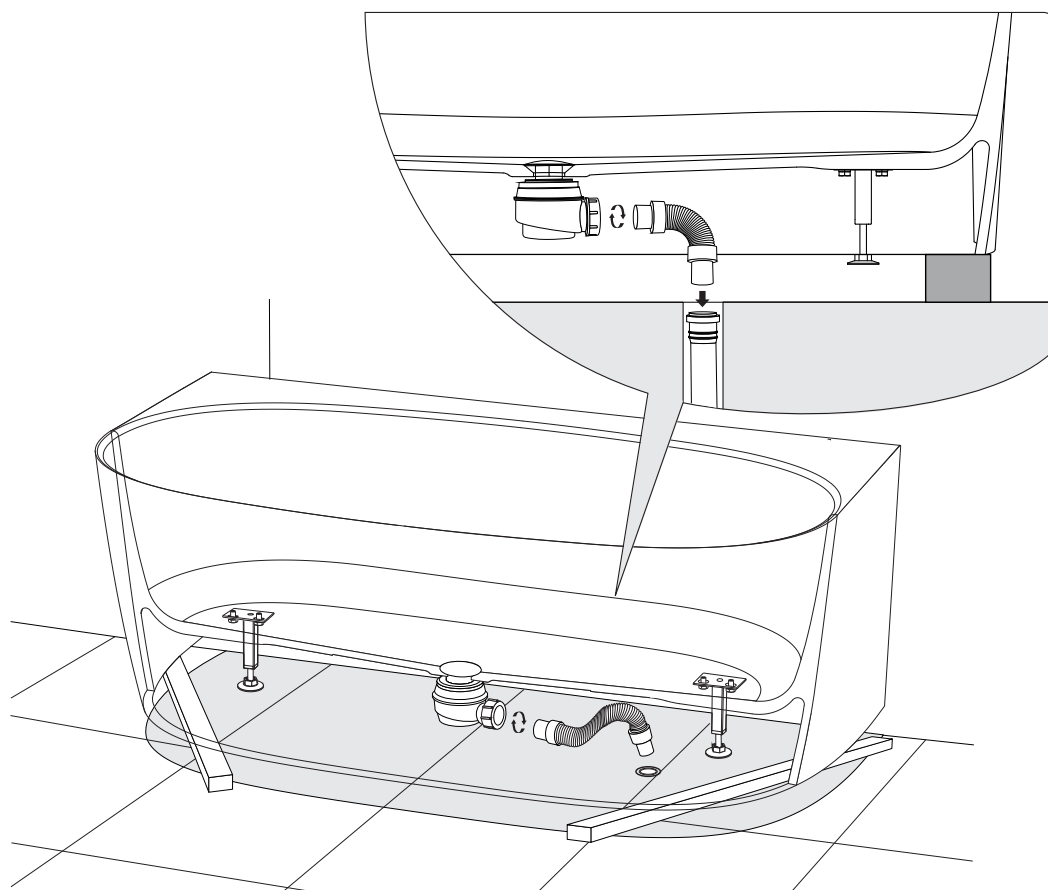

VALENCIASWPBP

Instrukcja montażu i konserwacji | Installation and maintenance | Montage- und Wartungsanleitung | Инструкция по установке и уходу

3