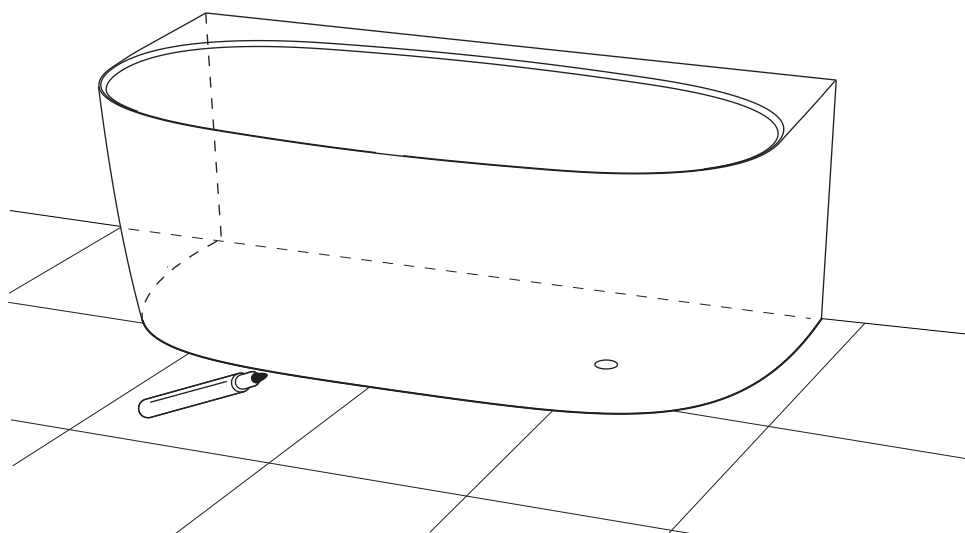

## VALENCIASWPBP

Instrukcja montażu i konserwacji | Installation and maintenance | Montage- und Wartungsanleitung | Инструкция по установке и уходу

1

2

PL Powierzchnię produktów należy czyścić miękką ściereczką z dodatkiem łagodnego środka czyszczącego lub roztworu kwasu cytrynowego. Niewskazane jest stosowanie szorstkich materiałów ani żrących lub ścierających środków czyszczących, ponieważ mogą one spowodować uszkodzenia powłoki. Po więcej informacji i przydatnych wskazówek dotyczących dbania o produkty zapraszamy na [omnires.com](http://omnires.com).