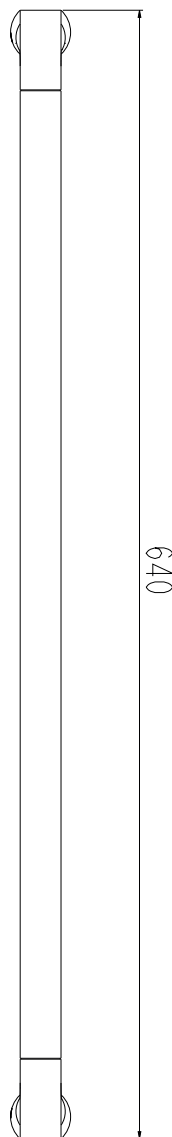

# Saco SA54226

PL Rysunek techniczny  
EN Technical drawing  
DE Technisches zeichen  
RU Технический чертеж

## OMNIRE

Enjoy home, every day.

\* 5 9 0 2 5 3 9 8 1 2 9 9 2 \*