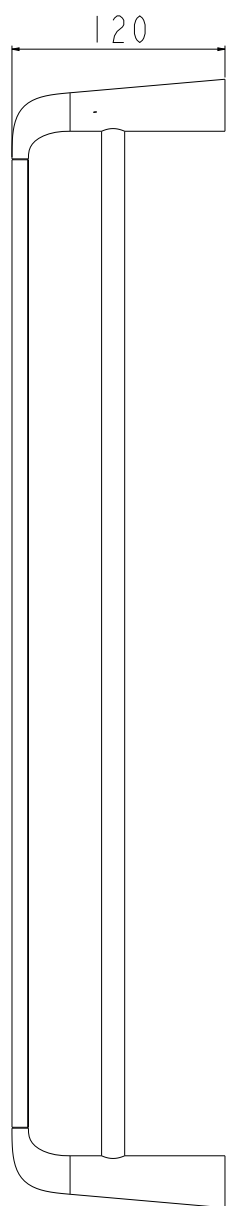

# Saco SA54226

PL Rysunek techniczny  
EN Technical drawing  
DE Technisches zeichen  
RU Технический чертеж

## OMNIRE

Enjoy home, every day.

\* 5 9 0 2 5 3 9 8 1 2 9 9 2 \*