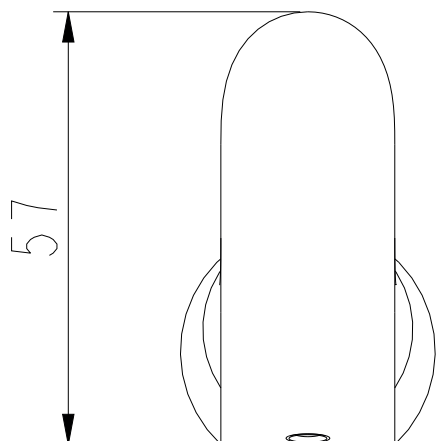

Saco SA54110

PL Rysunek techniczny
EN Technical drawing
DE Technisches zeichen
RU Технический чертёж

OMNIRES

Enjoy home, every day.

* 5 9 0 2 5 3 9 8 1 3 0 1 2 *