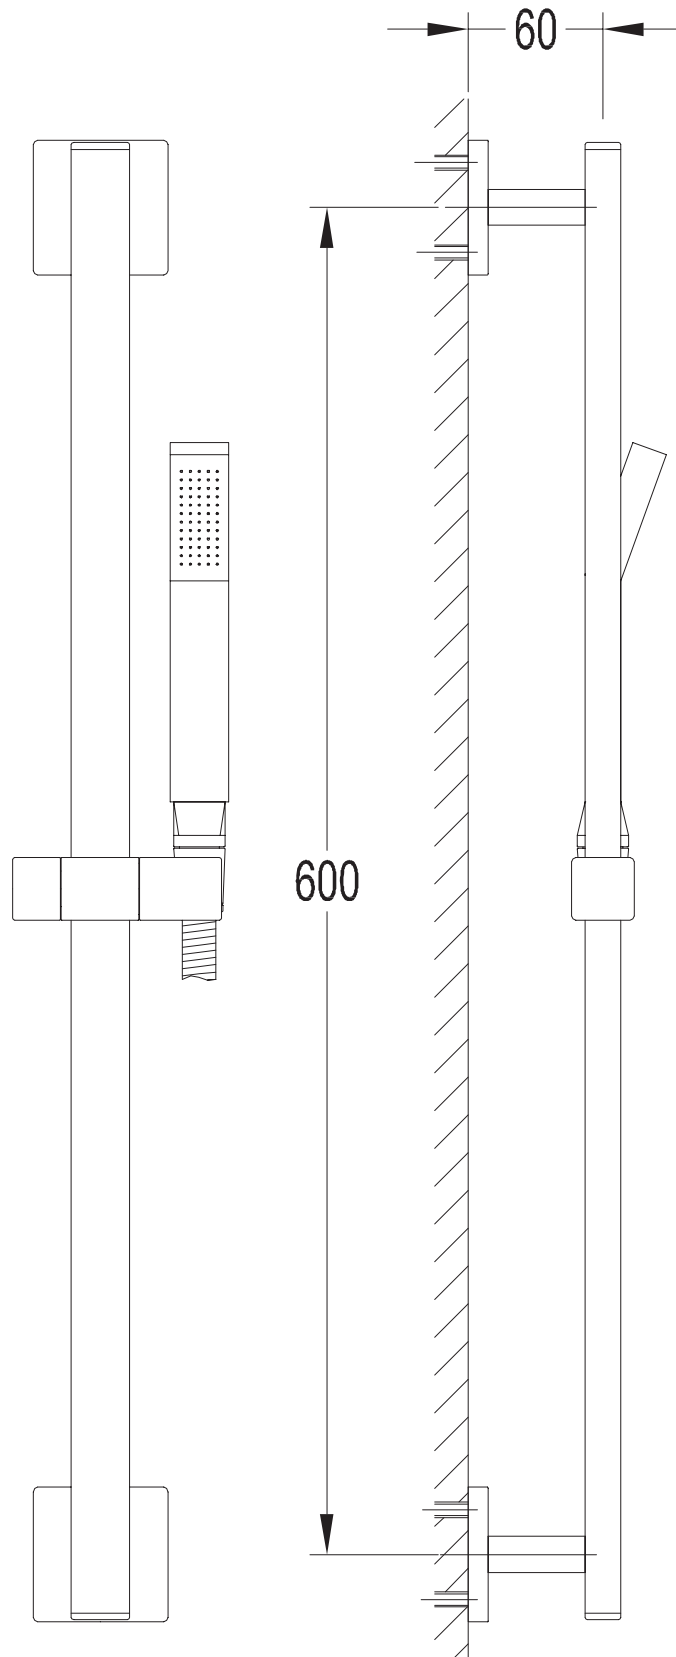

Iguacu-S

PL Rysunek techniczny
EN Technical drawing
DE Technisches zeichen
RU Технический чертеж

OMNIRE

Enjoy home, every day.

* 5 9 0 8 2 2 3 7 8 2 0 5 3 *