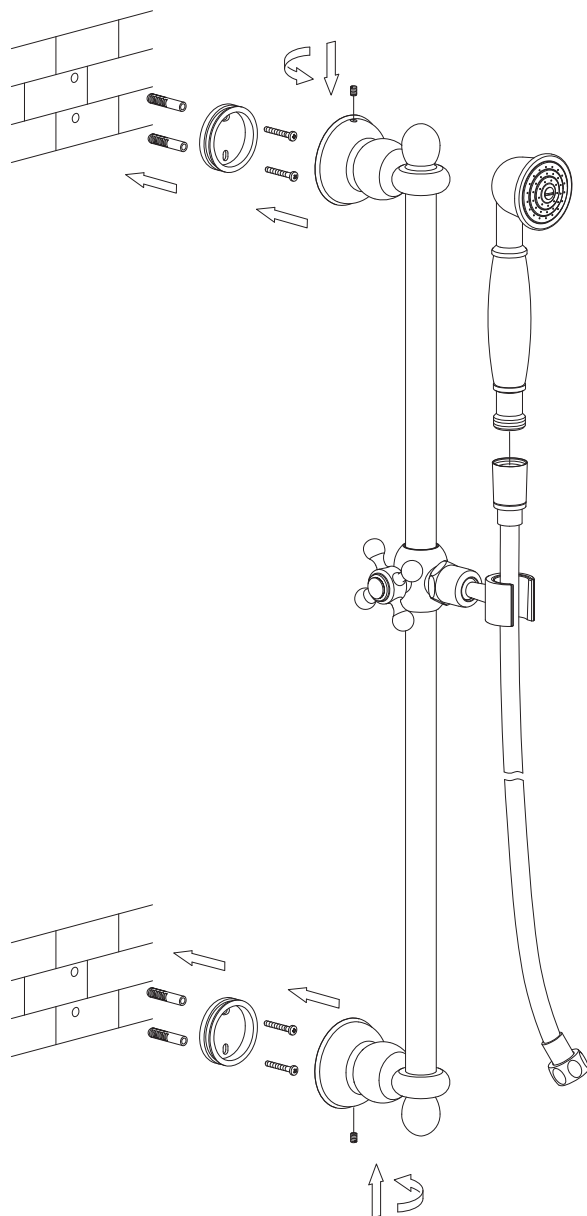

ARTDECO-SCR

Instrukcja montażu i konserwacji | Installation and maintenance | Montage- und Wartungsanleitung | Инструкция по установке и уходу

PL Powierzchnię produktów należy czyścić miękką ściereczką z dodatkiem łagodnego środka czyszczącego lub roztworu kwasu cytrynowego. Niewskazane jest stosowanie szorstkich materiałów ani żrących lub ściernych środków czyszczących, ponieważ mogą one spowodować uszkodzenia powłoki. Po więcej informacji i przydatnych wskazówek dotyczących dbania o produkty zapraszamy na omnires.com.