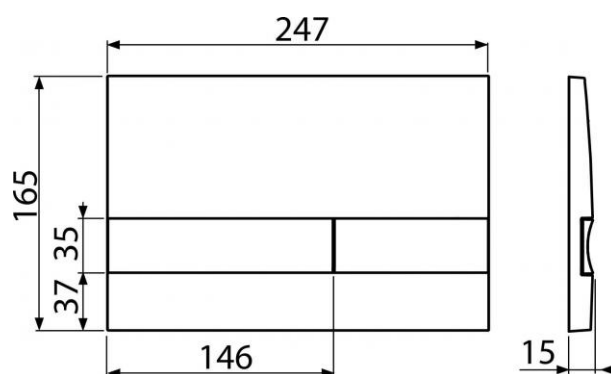

M1721

Ovládací tlačítko pro předstěnové instalační systémy, chrom-lesk

Použití

Pro předstěnové instalační systémy a WC nádrže pro zazdění

Vlastnosti

- Možnost barevného kombinování základní desky a splachovacích tlačítek
- Dvoučinné mechanické splachování
- Povrchová úprava: chrom-lesk
- Kompatibilní pro všechny předstěnové instalační systémy a nádrže pro zazdění Alcaplast
- Materiál: plast

Rozsah dodávky

- Tlačítko
- Upevňovací rámeček tlačítka
- Závitová úchytky rámečku tlačítka 2 ks

Objednací kód

Kód	EAN
M1721	8595580531997