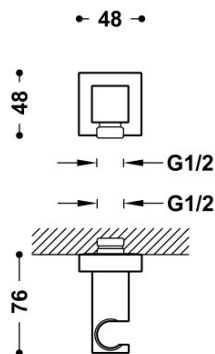

TRES

00618201NM

Úchyt ruční sprchy se stěnovou přípojkou vody
s nástěnným vodním přívodem

Provedení Černá mat.

Tres Comercial, S.A. | C/Penedès, 16-26 | Zona Industrial, Sector A | 08759 Vallirana (Barcelona)