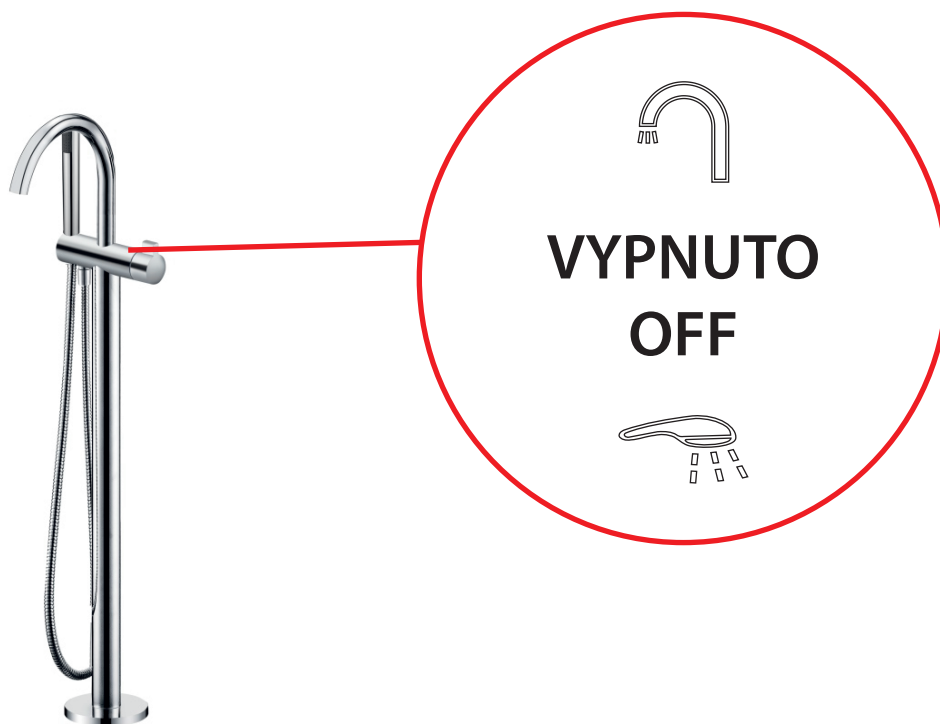

NÁVOD NA OVLÁDÁNÍ • USER MANUAL • STEUERUNG

R5018 RHAPSODY vanová baterie s připojením do podlahy
RHAPSODY bath mixer into floor
RHAPSODY Wannen-armatur in den Boden

Otáčením rukojetí se spouští voda, která se následně mění od studené po teplou.
Turning the handle turns on the water, which then changes from cold to hot.
Durch Drehen des Griffs wird das Wasser eingeschaltet, das dann von kalt auf heiß wechselt.

Otočením rukojetí doprava vytéká voda přes hubici.
By turning the handle to the right, water flows through the spout.
Durch Drehen des Griffs nach rechts fließt das Wasser durch den Auslauf.

Otočením rukojetí doleva vytéká voda do ruční sprchy.
By turning the handle to the left, water flows through the handshower.
Durch Drehen des Griffs nach links fließt das Wasser durch die Handbrause.