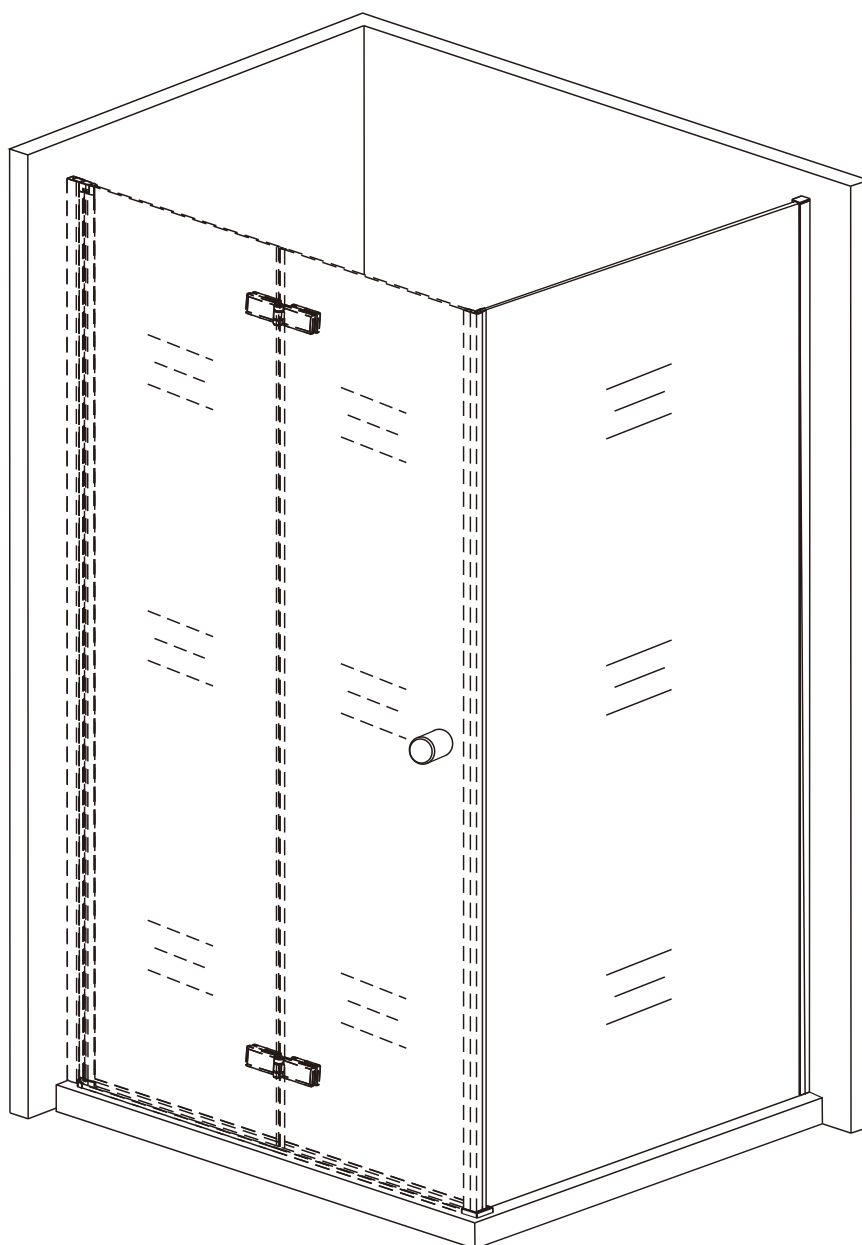

# sprchový kout MELODY B8

## montážní návod - boční pevná stěna