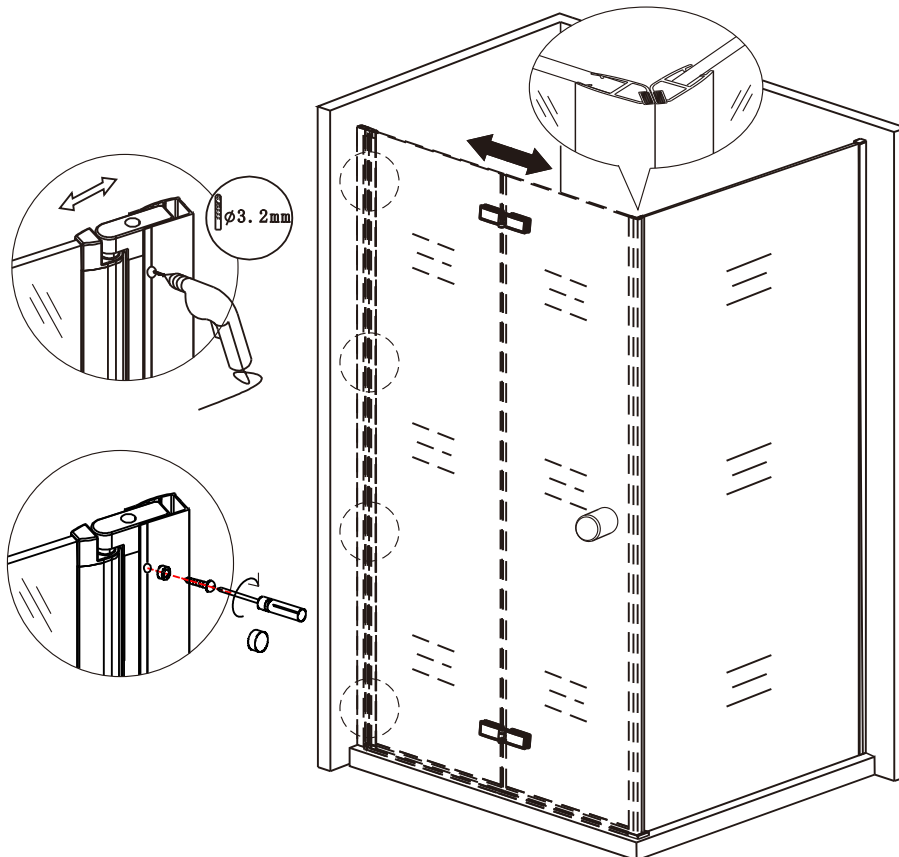

Během instalace ponechte rohové chrániče, které brání rozbití skla.

3

4

5

A. se zalamovacími dveřmi

6

7

**Silikon je nutné aplikovat mezi veškeré spoje z venkovní strany a nechat 24 hodin vytvrdnout.**

8

B. se vzpěrou

9

**Silikon je nutné aplikovat mezi veškeré spoje z venkovní strany a nechat 24 hodin vytvrdnout.**