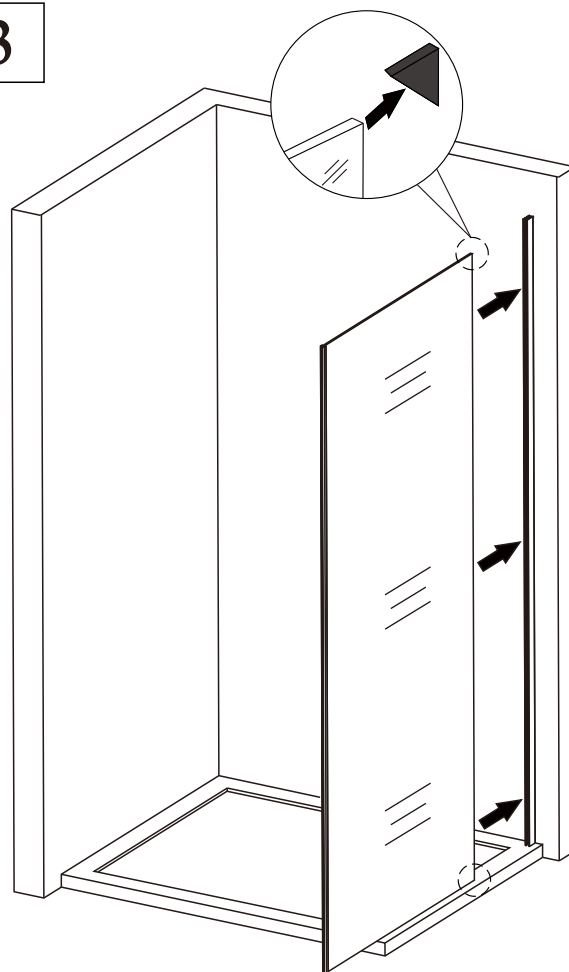

Během instalace ponechte rohové chrániče, které brání rozbití skla.

3