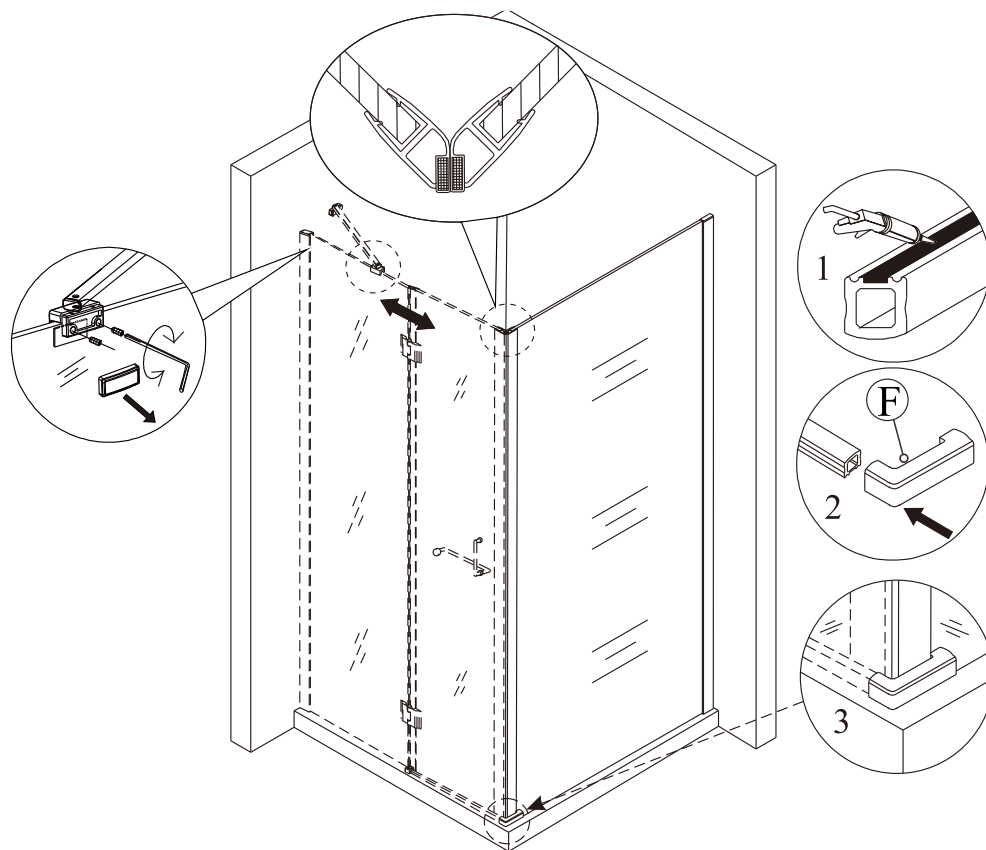

8

B. se vzpěrou

9