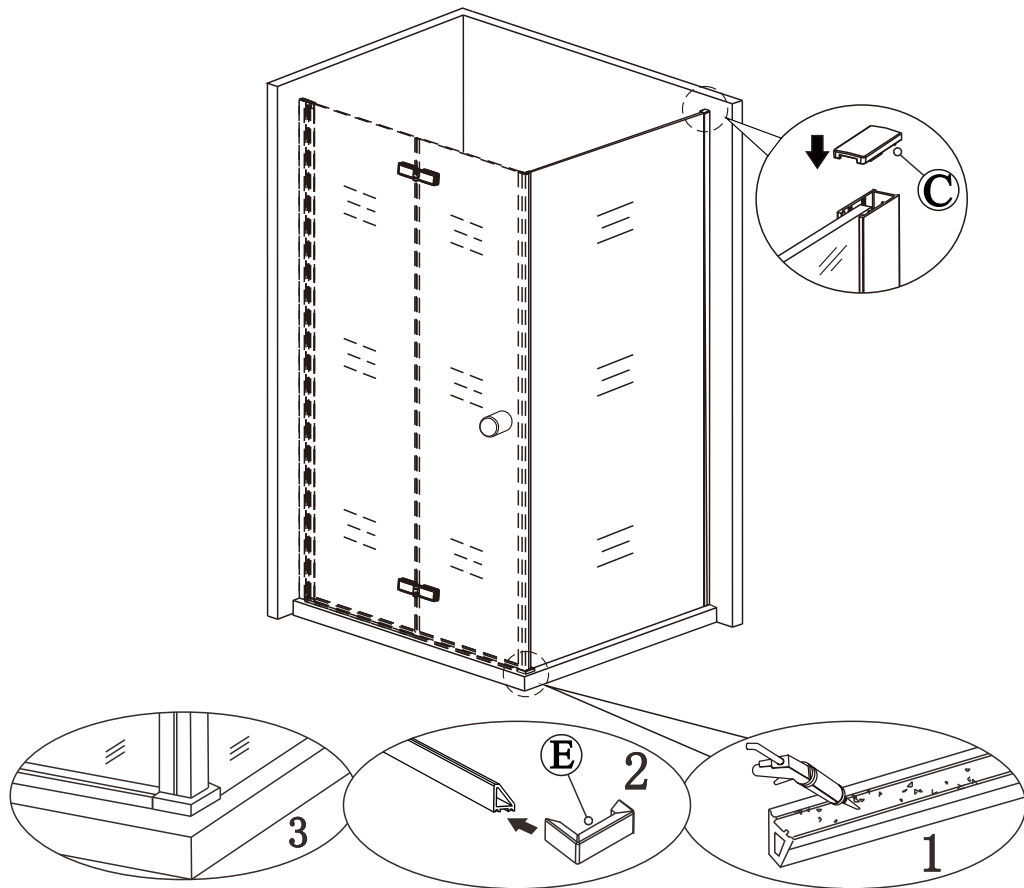

Během instalace ponechte rohové chrániče, které brání rozbití skla.

3

4

5

A. se zalamovacími dveřmi

6

7

**Silikon je nutné aplikovat mezi veškeré spoje z venkovní strany a nechat 24 hodin vytvrdnout.**