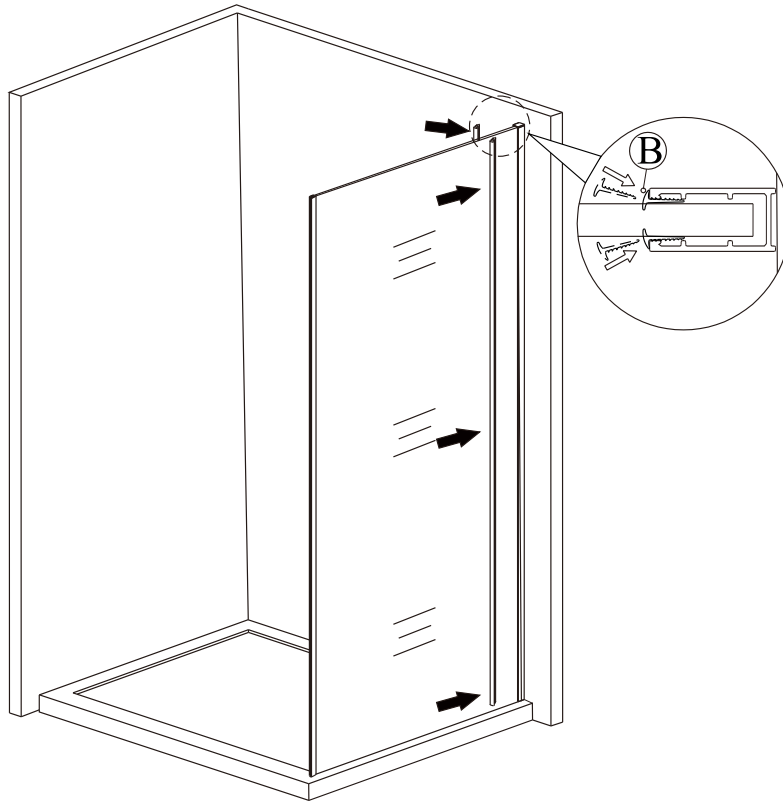

4

5

A. se zalamovacími dveřmi