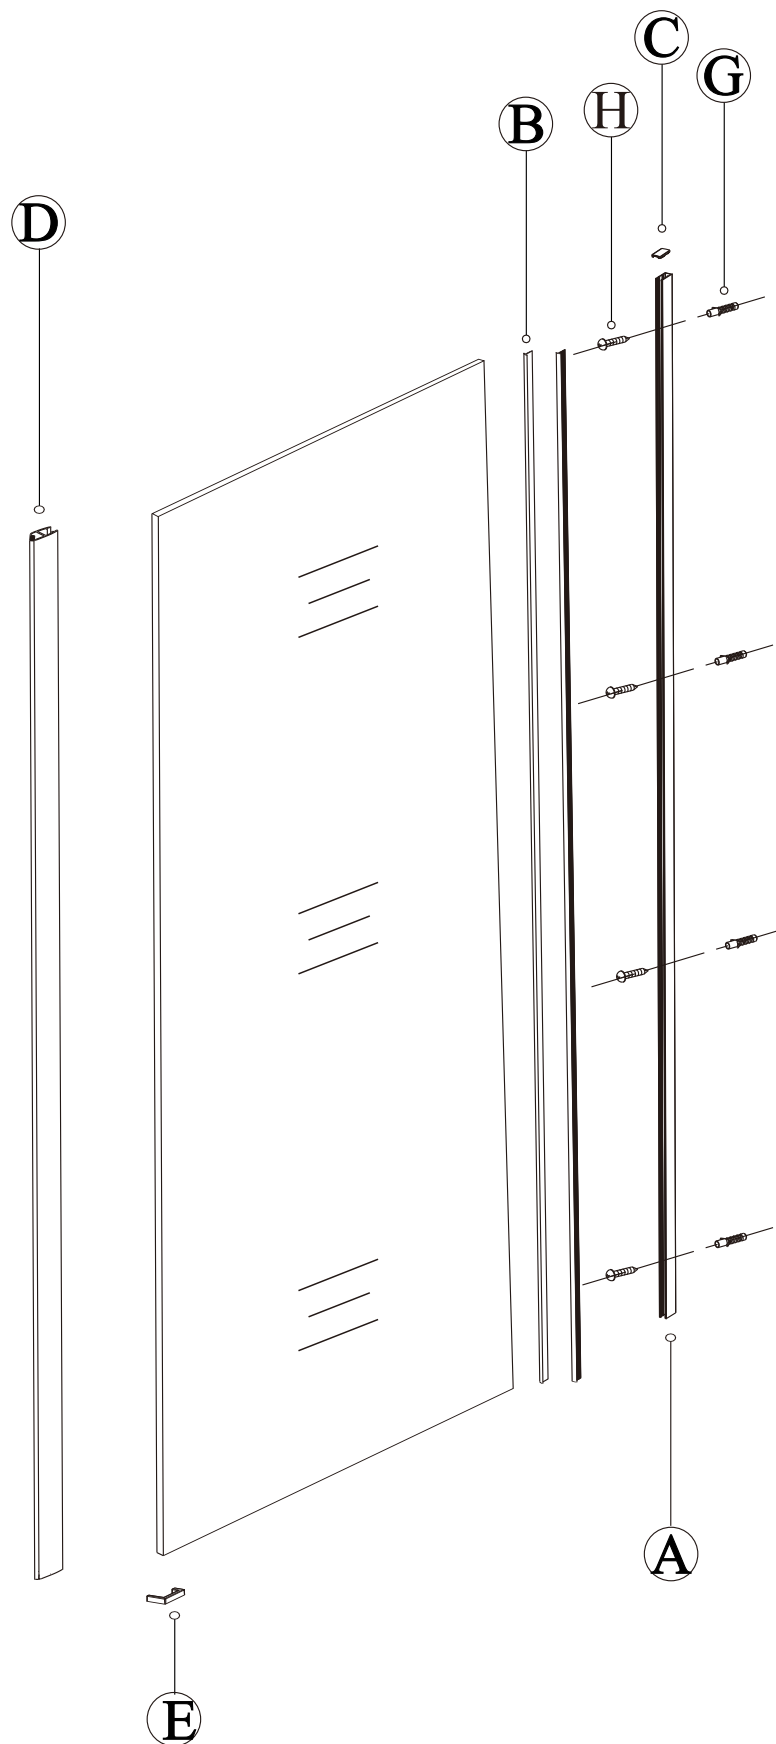

ST4\*40

X4

H

Před montáží zkontrolujte všechny díly a součásti

**UPOZORNĚNÍ:** montáž musí provádět dvě osoby

1

nástěnnou lištu upevněte 14 mm od hrany sprchového koutu nebo vaničky

2