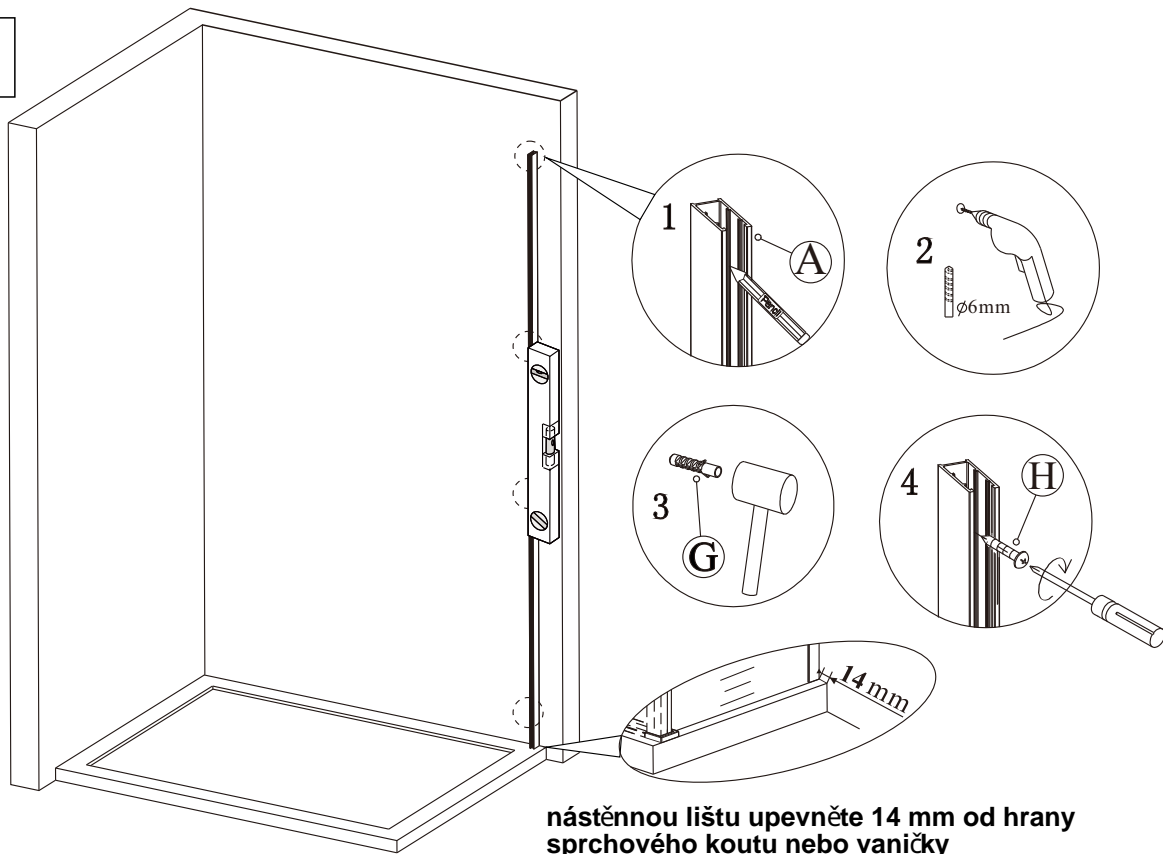

ST4\*40

X4

H

Před montáží zkontrolujte všechny díly a součásti

**UPOZORNĚNÍ:** montáž musí provádět dvě osoby

1

nástěnnou lištu upevněte 14 mm od hrany sprchového koutu nebo vaničky

2