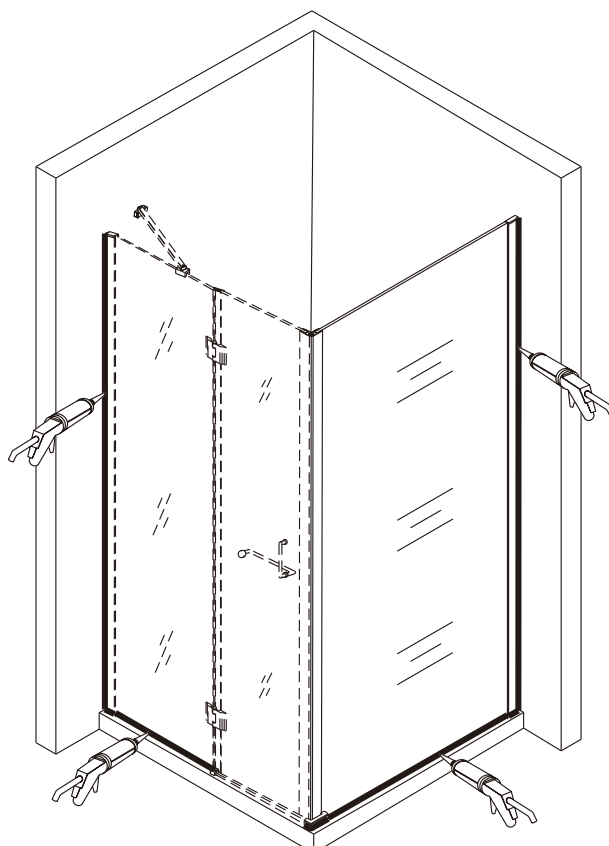

Silikon je nutné aplikovat mezi veškeré spoje z venkovní strany a nechat 24 hodin vytvrdnout.