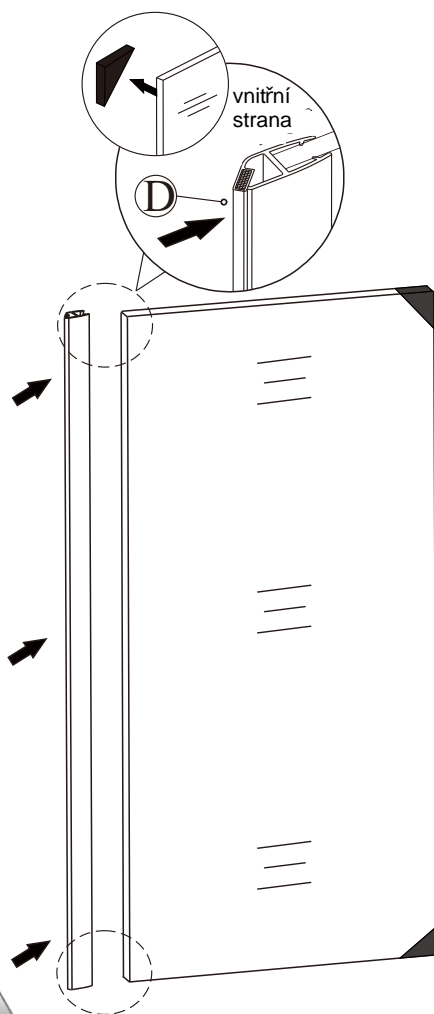

ST4\*40

X4

H

Před montáží zkontrolujte všechny díly a součásti

**UPOZORNĚNÍ:** montáž musí provádět dvě osoby

1

nástěnnou lištu upevněte 14 mm od hrany sprchového koutu nebo vaničky

2

Během instalace ponechte rohové chrániče, které brání rozbití skla.

3

4

5

A. se zalamovacími dveřmi

6

7

**Silikon je nutné aplikovat mezi veškeré spoje z venkovní strany a nechat 24 hodin vytvrdnout.**

8

B. se vzpěrou

9

**Silikon je nutné aplikovat mezi veškeré spoje z venkovní strany a nechat 24 hodin vytvrdnout.**