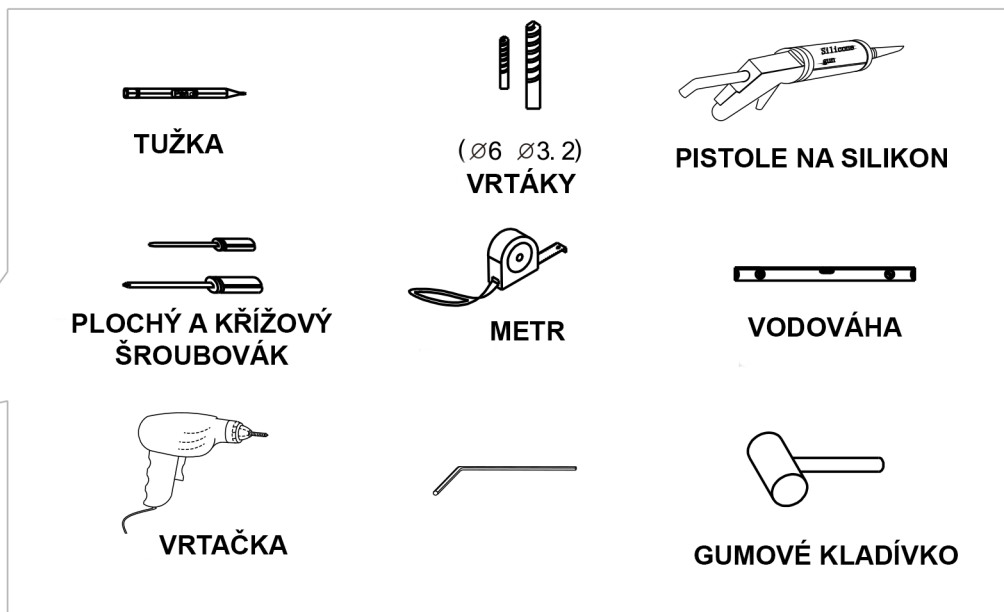

sprchový kout MELODY

montážní návod

HezkáKoupelna.cz
Vše pro vaši vysněnou koupelnu

NÁŘADÍ POTŘEBNÉ K MONTÁŽI

SEZNAM KOMPONENTŮ

A B-554 X1	B B-439 X1	C C-380 X1	D C-001 X2	E C-021 X2
F ST3.5X20 X2	G ST4X40 X5	H F-099 X1	I E-029 X1	J I-986 X1
K I-985 X1	L I-432 X5	M I-989 X2	N I-739 X1	O I-597 X1
P I-598 X2				