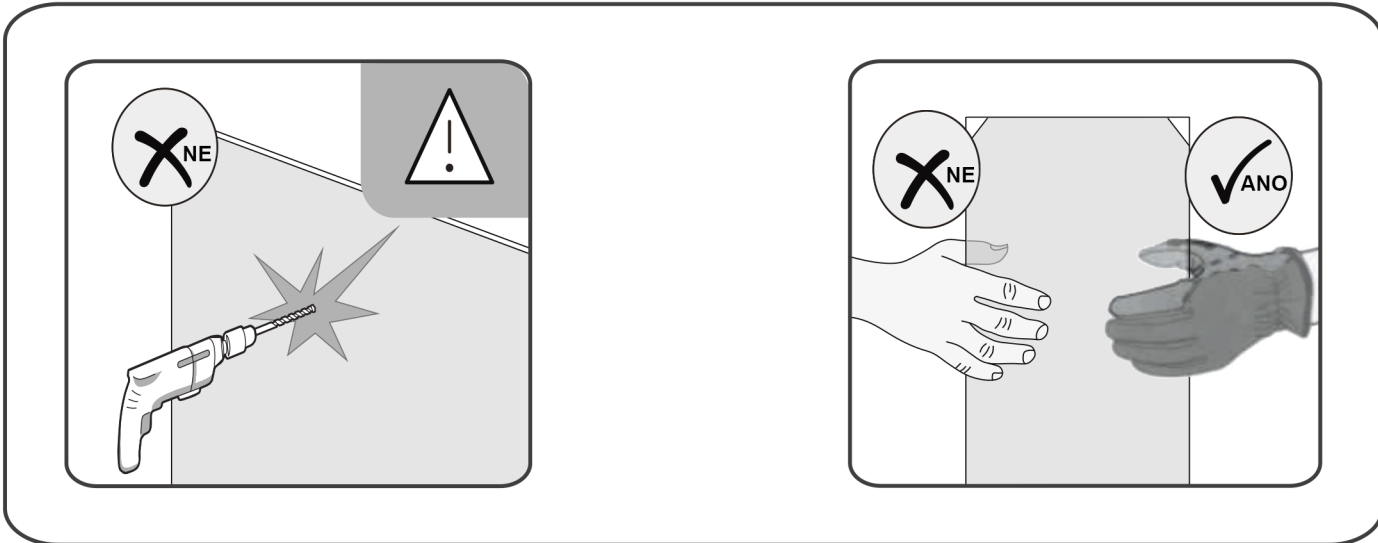

sprchový kout MELODY

montážní návod

HezkáKoupelna.cz
Vše pro vaši vysněnou koupelnu

NÁŘADÍ POTŘEBNÉ K MONTÁŽI

SEZNAM KOMPONENTŮ

A B-554 X1	B B-439 X1	C C-380 X1	D C-001 X2	E C-021 X2
F ST3.5X20 X2	G ST4X40 X5	H F-099 X1	I E-029 X1	J I-986 X1
K I-985 X1	L I-432 X5	M I-989 X2	N I-739 X1	O I-597 X1
P I-598 X2				