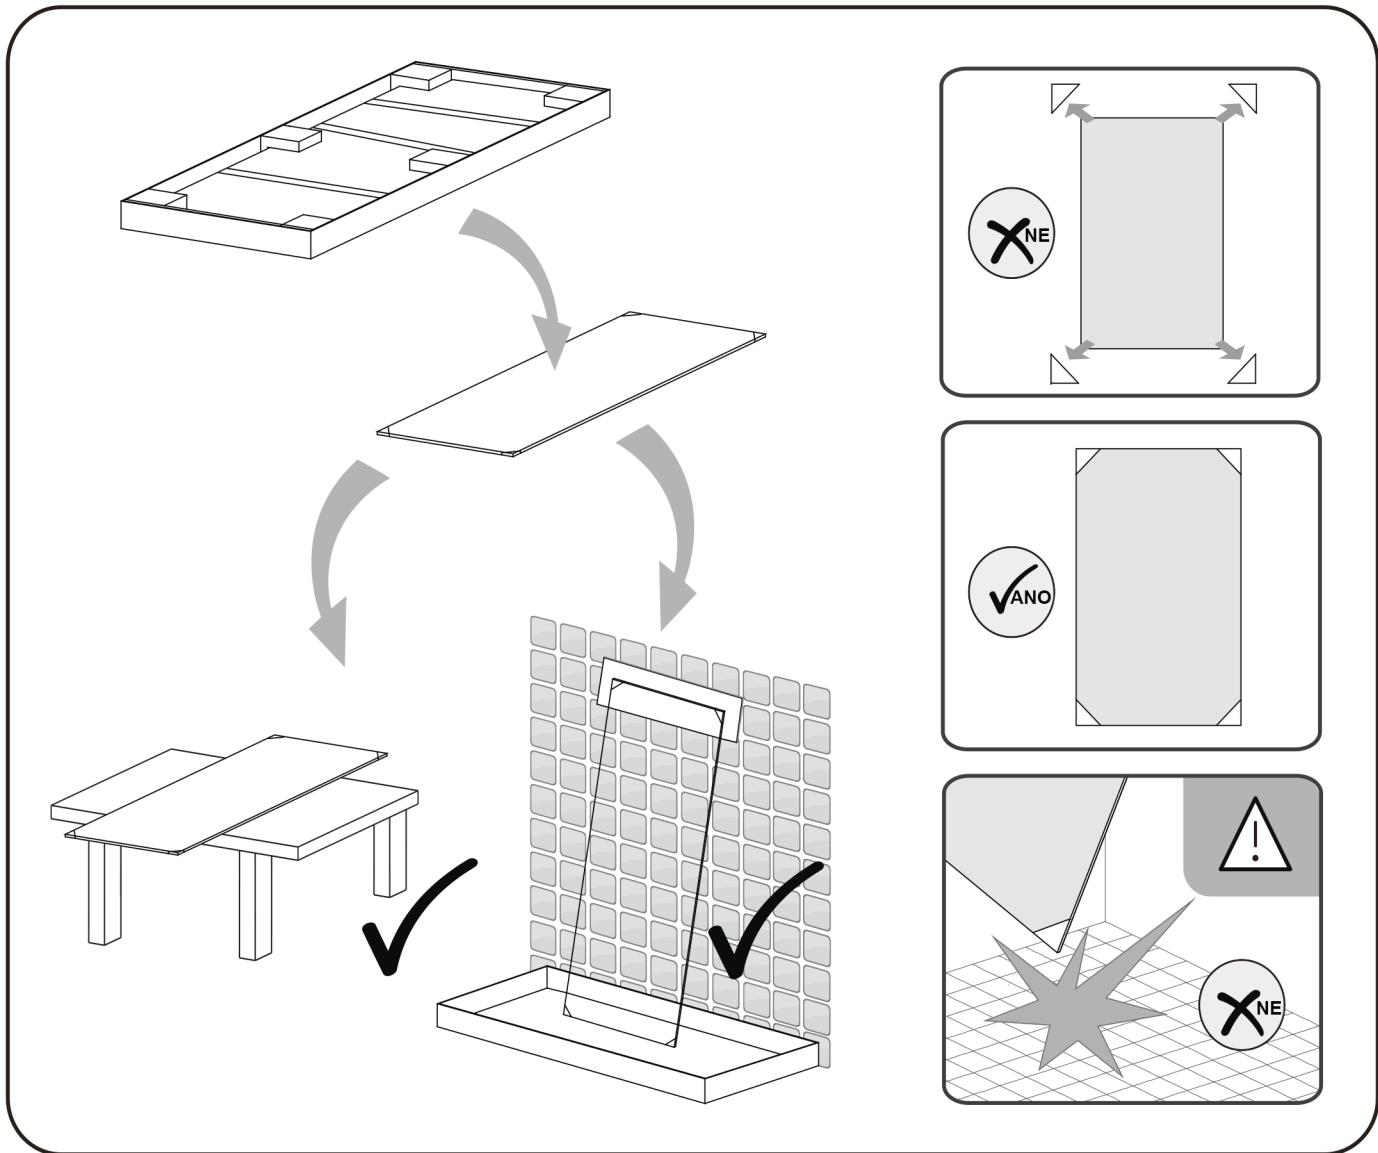

sprchový kout MELODY

montážní návod

HezkáKoupelna.cz
Vše pro vaši vysněnou koupelnu

NÁŘADÍ POTŘEBNÉ K MONTÁŽI

SEZNAM KOMPONENTŮ

A B-554 X1	B B-439 X1	C C-380 X1	D C-001 X2	E C-021 X2
F ST3.5X20 X2	G ST4X40 X5	H F-099 X1	I E-029 X1	J I-986 X1
K I-985 X1	L I-432 X5	M I-989 X2	N I-739 X1	O I-597 X1
P I-598 X2				