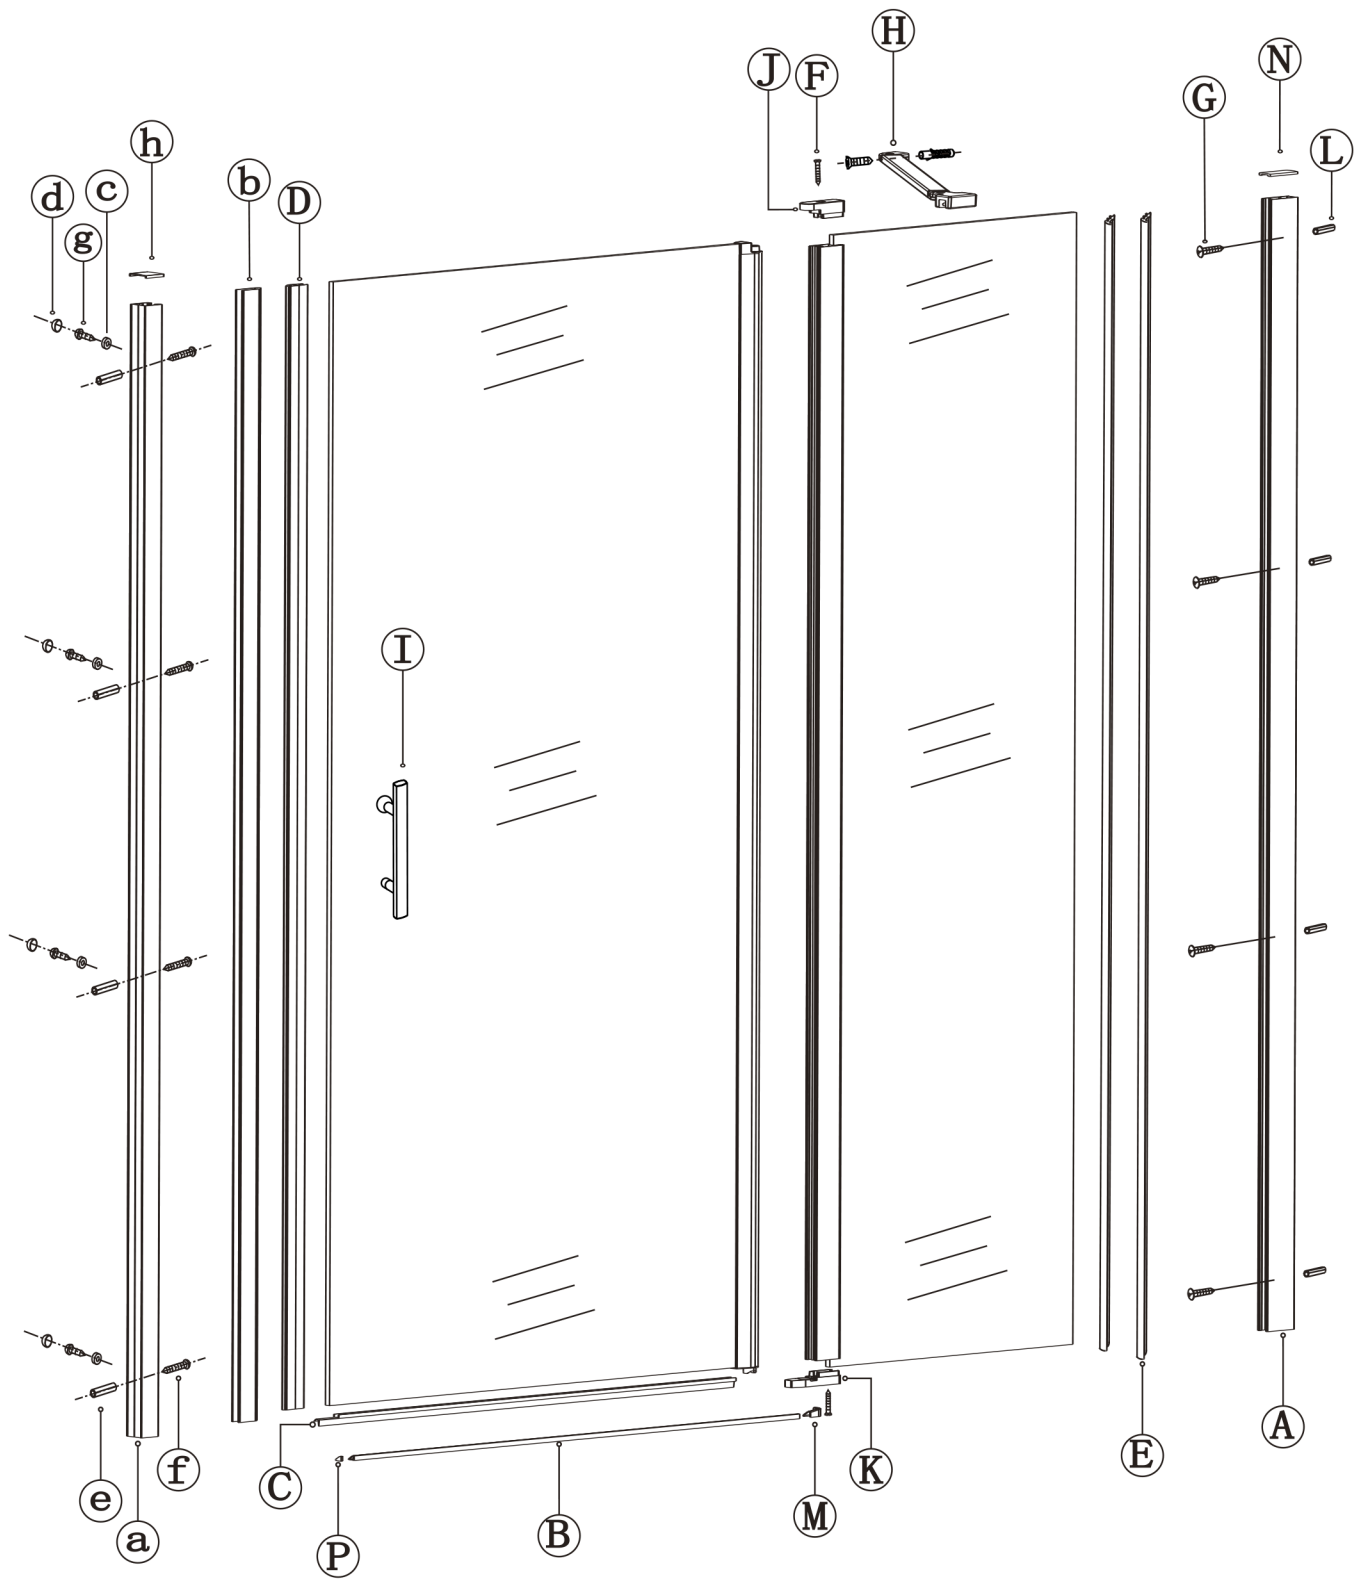

UPOZORNĚNÍ: Montáž musí provádět dvě osoby.