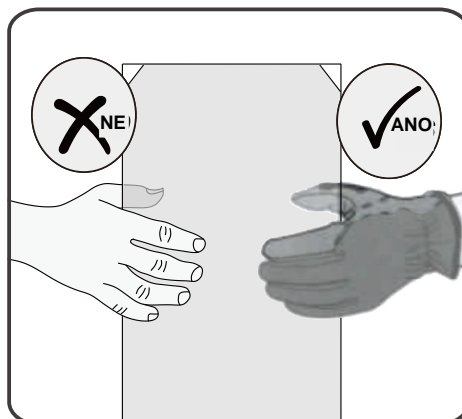

Sprchový kout SIMPLE

montážní návod

UPOZORNĚNÍ

NÁŘADÍ POTŘEBNÉ K MONTÁŽI

metr

vodováha

vrtačka

gumové kladivo

L

M

N

UPOZORNĚNÍ: Montáž musí provádět dvě osoby

Před montáží zkontrolujte všechny díly a součásti

1

Během instalace ponechte rohové chrániče, které brání rozbití skla.

2