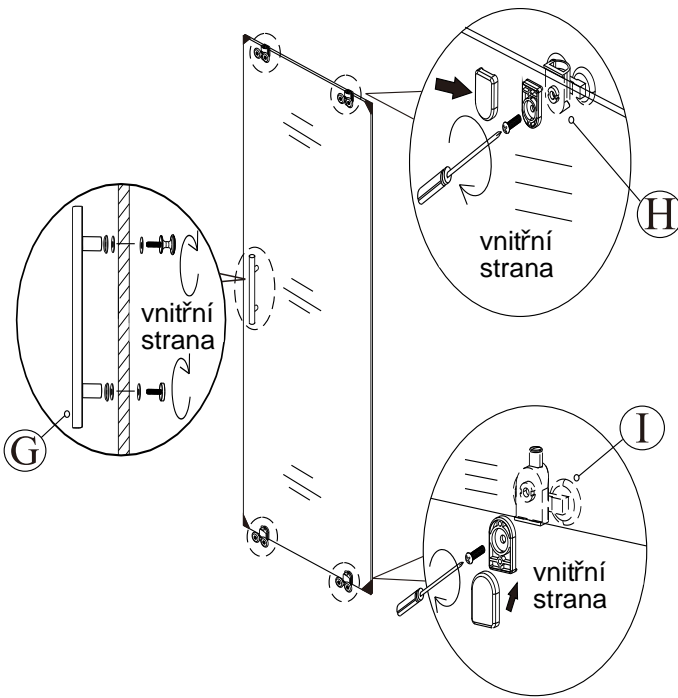

L

M

N

UPOZORNĚNÍ: Montáž musí provádět dvě osoby

Před montáží zkontrolujte všechny díly a součásti

1

Během instalace ponechte rohové chrániče, které brání rozbití skla.

2

11

12

13

14

15

16

Silikon je nutné aplikovat mezi všechny spoje a nechat 24 hodin vytvrdnout.

Údržba: