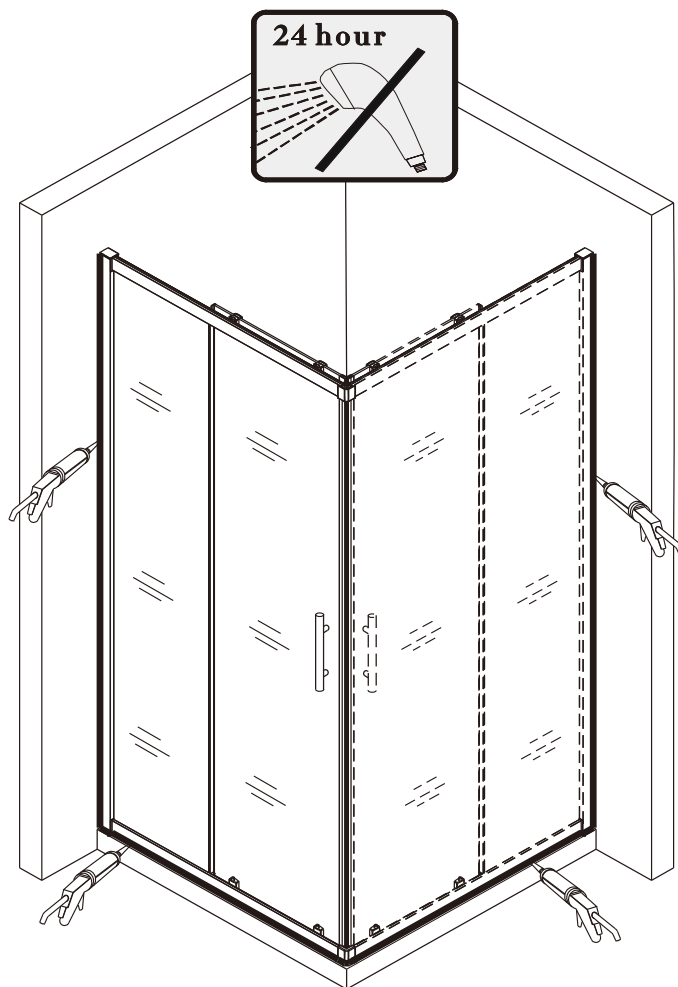

11

12

13

14

15

16

Silikon je nutné aplikovat mezi všechny spoje a nechat 24 hodin vytvrdnout.

Údržba: