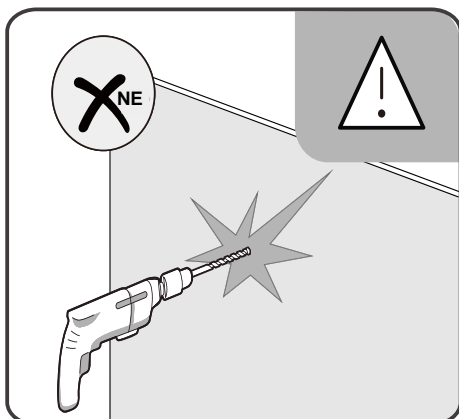

Sprchový kout SIMPLE

montážní návod

UPOZORNĚNÍ

NÁŘADÍ POTŘEBNÉ K MONTÁŽI

metr

vodováha

vrtačka

gumové kladivo