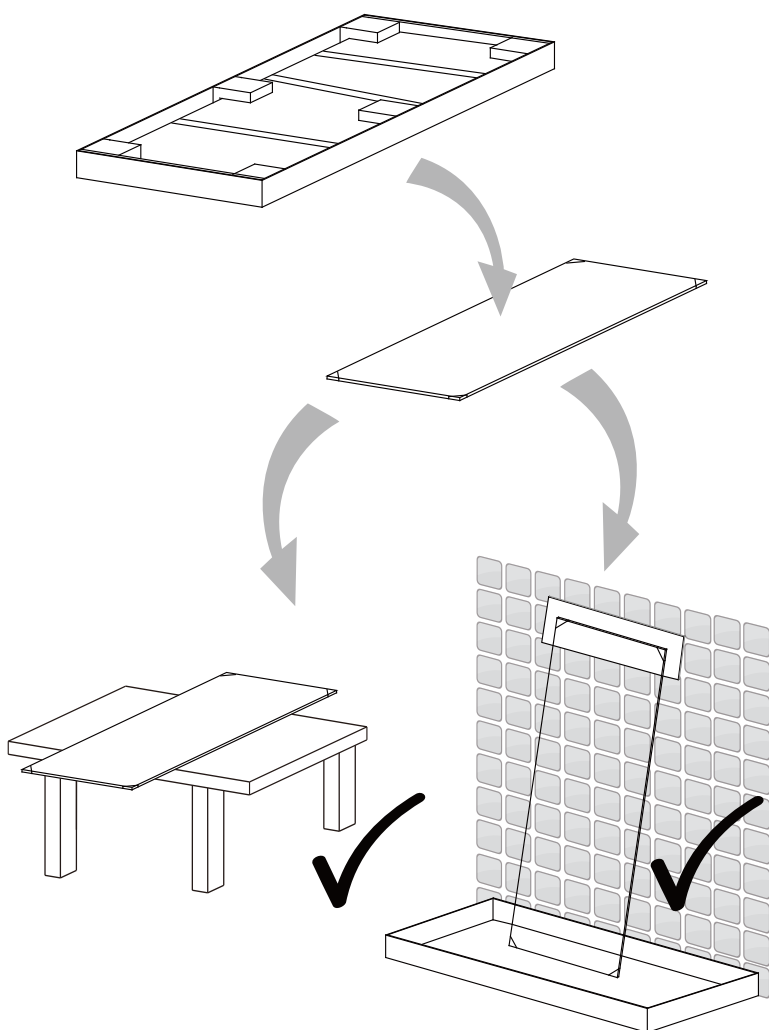

Sprchový kout SIMPLE

montážní návod

UPOZORNĚNÍ

NÁŘADÍ POTŘEBNÉ K MONTÁŽI

metr

vodováha

vrtačka

gumové kladivo

silikonová pistole

vrtáky

ploché a křížový šroubovák

tužka

SEZNAM KOMPONENTŮ

A

B

C

L

M

N

UPOZORNĚNÍ: Montáž musí provádět dvě osoby

Před montáží zkontrolujte všechny díly a součásti

1

Během instalace ponechte rohové chrániče, které brání rozbití skla.

2