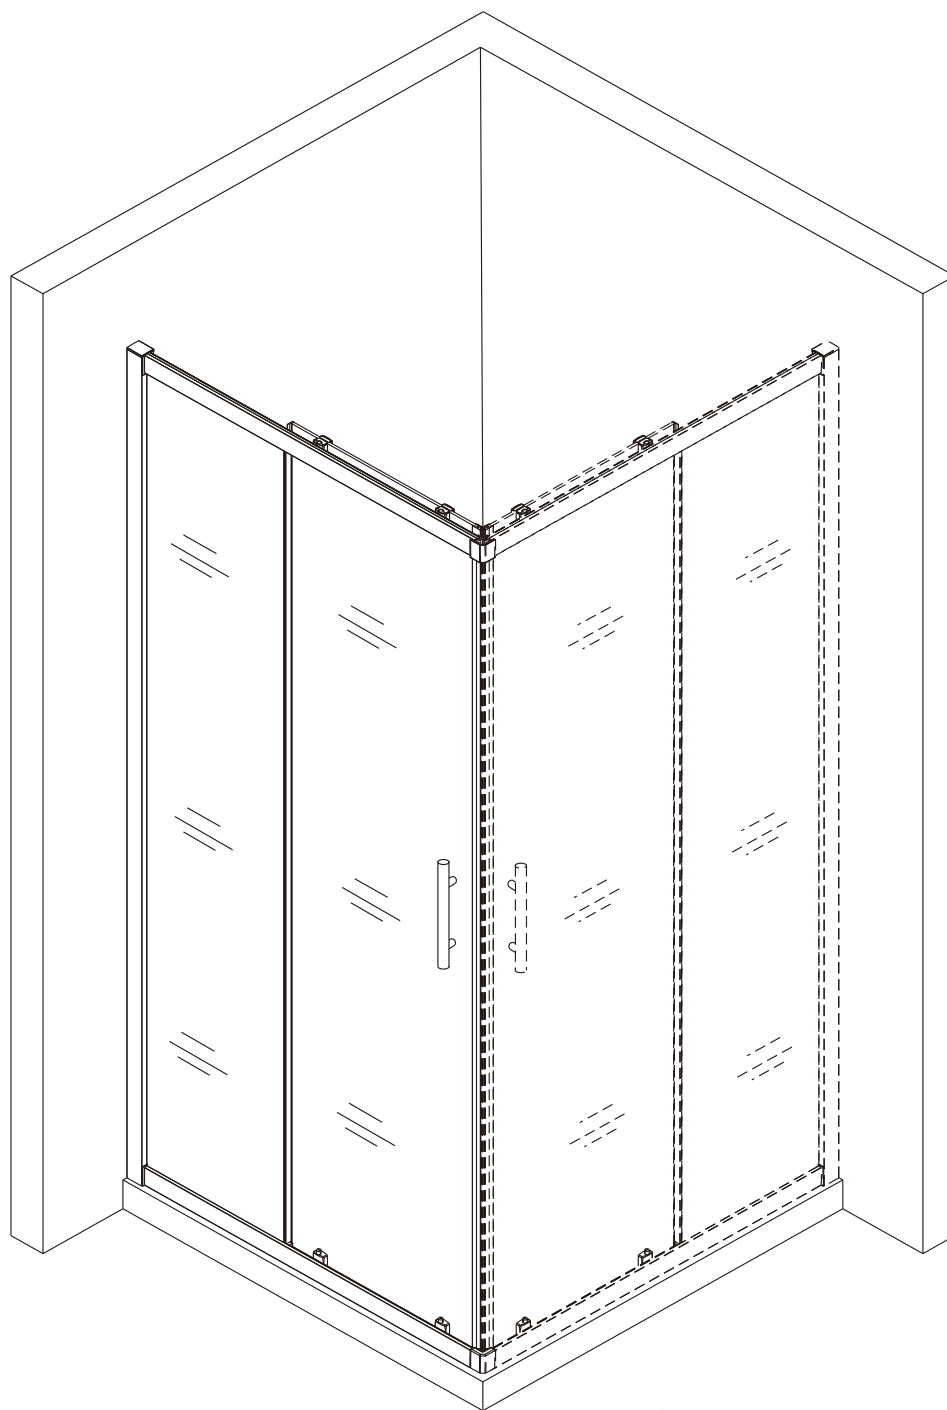

Sprchový kout SIMPLE

montážní návod

UPOZORNĚNÍ

NÁŘADÍ POTŘEBNÉ K MONTÁŽI

metr

vodováha

vrtačka

gumové kladivo