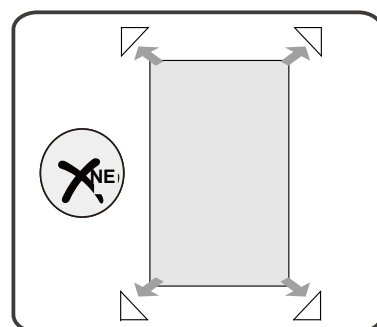

Sprchový kout SIMPLE

montážní návod

UPOZORNĚNÍ

NÁŘADÍ POTŘEBNÉ K MONTÁŽI

metr

vodováha

vrtačka

gumové kladivo