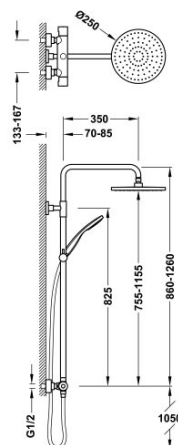

## 21639502NM

### Sprchová sestava termostatické baterie, nástěnná dvoucestná

- Přepínač integrovaný do regulátoru průtoku vody.
- Teleskopická sprchová tyč.
- Hlavová sprcha směrově nastavitelná: Ø 250 mm.
- Držák ruční sprchy směrově nastavitelný a posuvný.
- Ruční sprcha s úpravou proti vodnímu kameni: Ø 100 mm.
- Sprchová hadice satin.