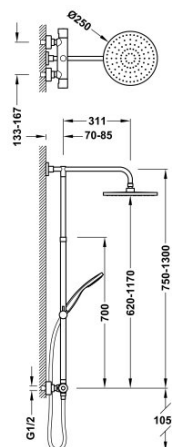

TRES

21639302NM

Sprchová sestava termostatické baterie, nástěnná dvoucestná

- Přepínač integrovaný do regulátoru průtoku vody.
- Sprchová tyč. Před montáží lze délku nastavit podle potřeby.
- Hlavová sprcha směrově nastavitelná: Ø 250 mm.
- Držák ruční sprchy směrově nastavitelný a posuvný.
- Ruční sprcha s úpravou proti vodnímu kameni: Ø 100 mm.
- Sprchová hadice satin.