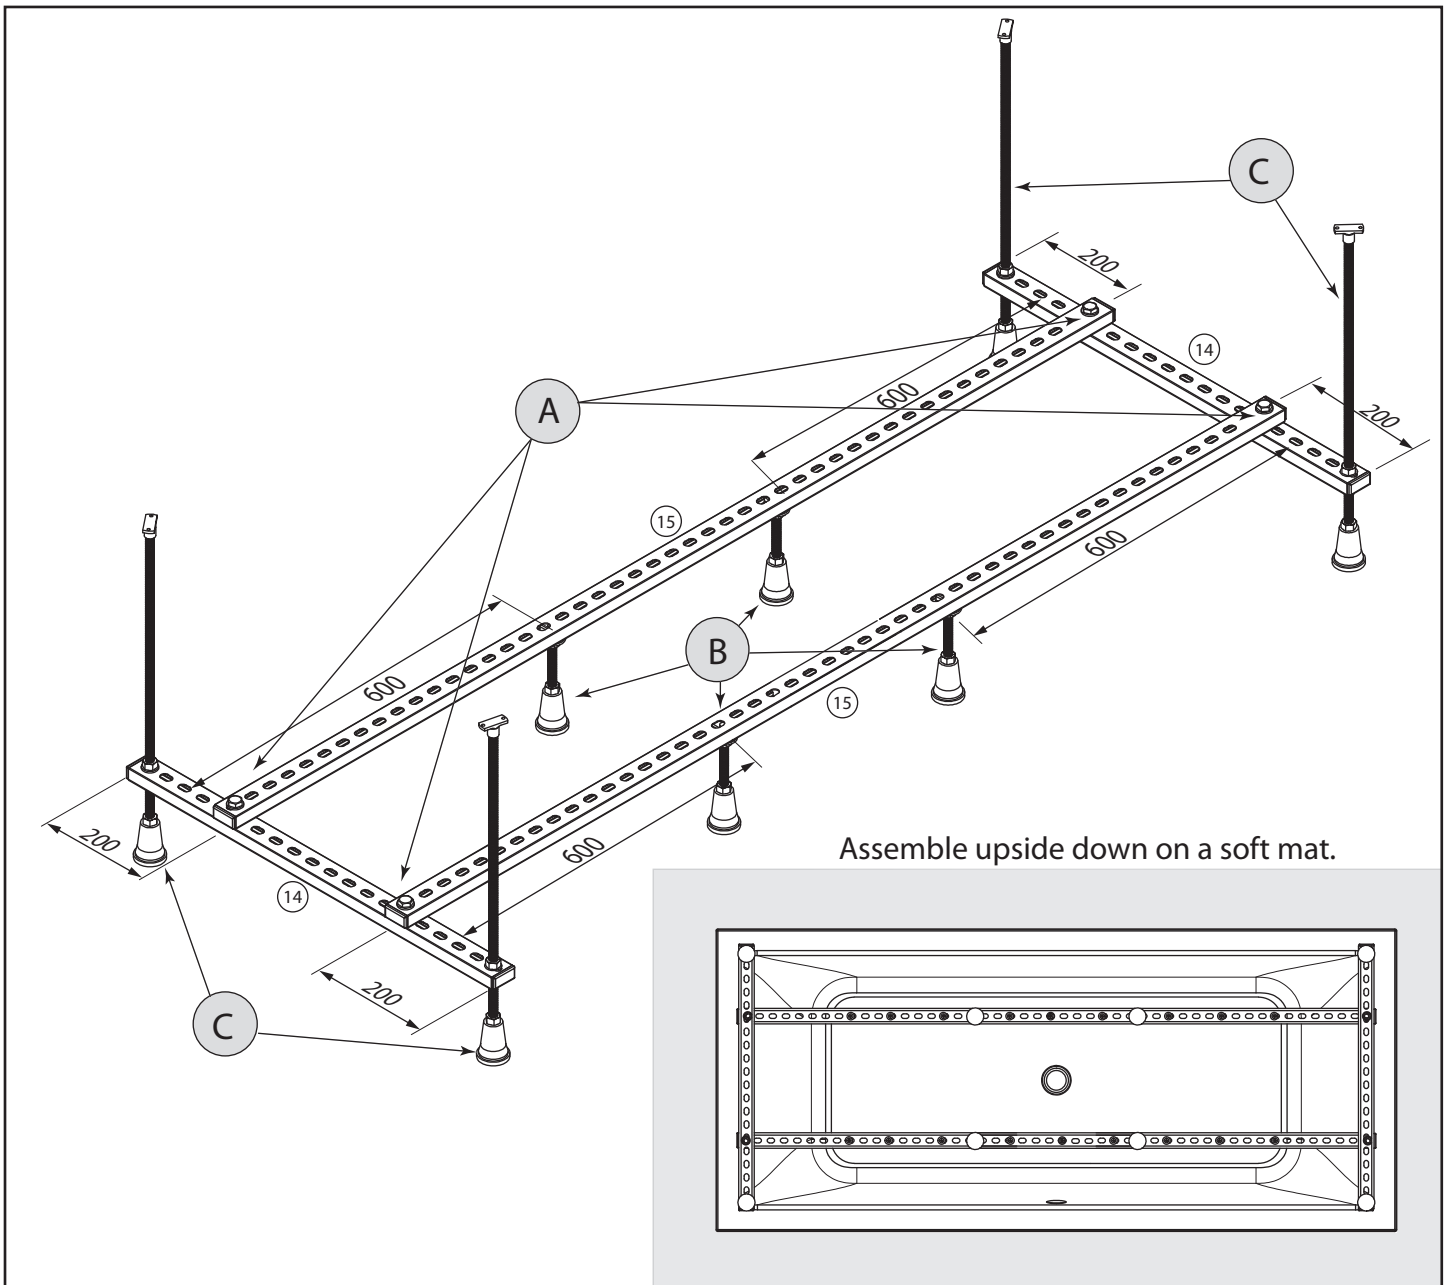

polysan

MARLENE 200

GB Mounting instructions
CZ Montážní návod
H Szerelési utasítás
RU Инструкция по монтажу
D/A Montageanleitung
PL Instrukcja montażu

RO Instrucțiuni de montaj
ES Manual de instrucciones
FR Notice de montage
NL Montage instructie
LT Montavimo instrukcija
SK Montážny návod

- ① 4x M12x40 
- ② 24x M12 
- ③ 4x M12 
- ④ 20x 6x20 
- ⑤ 20x M10/19 
- ⑥ 16x M12/23 
- ⑦ 4x M12/36 
- ⑧ 8x 
- ⑨ 8x 
- ⑩ 4x 
- ⑪ 8x 

- ⑫ 4x 600 
- ⑬ 4x 110 

- ⑯ 8x 8x40 
- ⑰ 2x M10/23 
- ⑱ 2x M10 
- ⑲ 4x 
- ⑳ 2x 
- ㉑ 2x M10 
- ㉒ 8x 4x40 