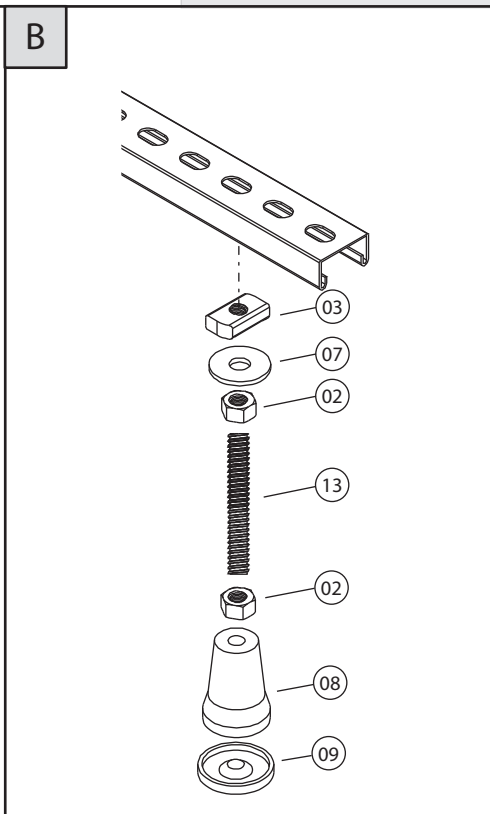

polysan

MARLENE 200

GB Mounting instructions
CZ Montážní návod
H Szerelési utasítás
RU Инструкция по монтажу
D/A Montageanleitung
PL Instrukcja montażu

RO Instrucțiuni de montaj
ES Manual de instrucciones
FR Notice de montage
NL Montage instructie
LT Montavimo instrukcija
SK Montážny návod

- ① 4x M12x40 
- ② 24x M12 
- ③ 4x M12 
- ④ 20x 6x20 
- ⑤ 20x M10/19 
- ⑥ 16x M12/23 
- ⑦ 4x M12/36 
- ⑧ 8x 
- ⑨ 8x 
- ⑩ 4x 
- ⑪ 8x 

- ⑫ 4x 600 
- ⑬ 4x 110 

- ⑯ 8x 8x40 
- ⑰ 2x M10/23 
- ⑱ 2x M10 
- ⑲ 4x 
- ⑳ 2x 
- ㉑ 2x M10 
- ㉒ 8x 4x40 