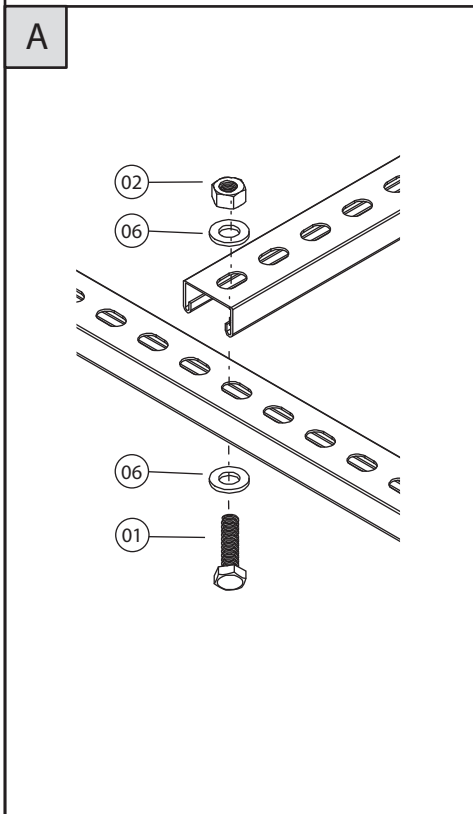

polysan

MARLENE 200

GB Mounting instructions
CZ Montážní návod
H Szerelési utasítás
RU Инструкция по монтажу
D/A Montageanleitung
PL Instrukcja montażu

RO Instrucțiuni de montaj
ES Manual de instrucciones
FR Notice de montage
NL Montage instructie
LT Montavimo instrukcija
SK Montážny návod

- ① 4x M12x40 
- ② 24x M12 
- ③ 4x M12 
- ④ 20x 6x20 
- ⑤ 20x M10/19 
- ⑥ 16x M12/23 
- ⑦ 4x M12/36 
- ⑧ 8x 
- ⑨ 8x 
- ⑩ 4x 
- ⑪ 8x 

- ⑫ 4x 600 
- ⑬ 4x 110 

- ⑯ 8x 8x40 
- ⑰ 2x M10/23 
- ⑱ 2x M10 
- ⑲ 4x 
- ⑳ 2x 
- ㉑ 2x M10 
- ㉒ 8x 4x40 