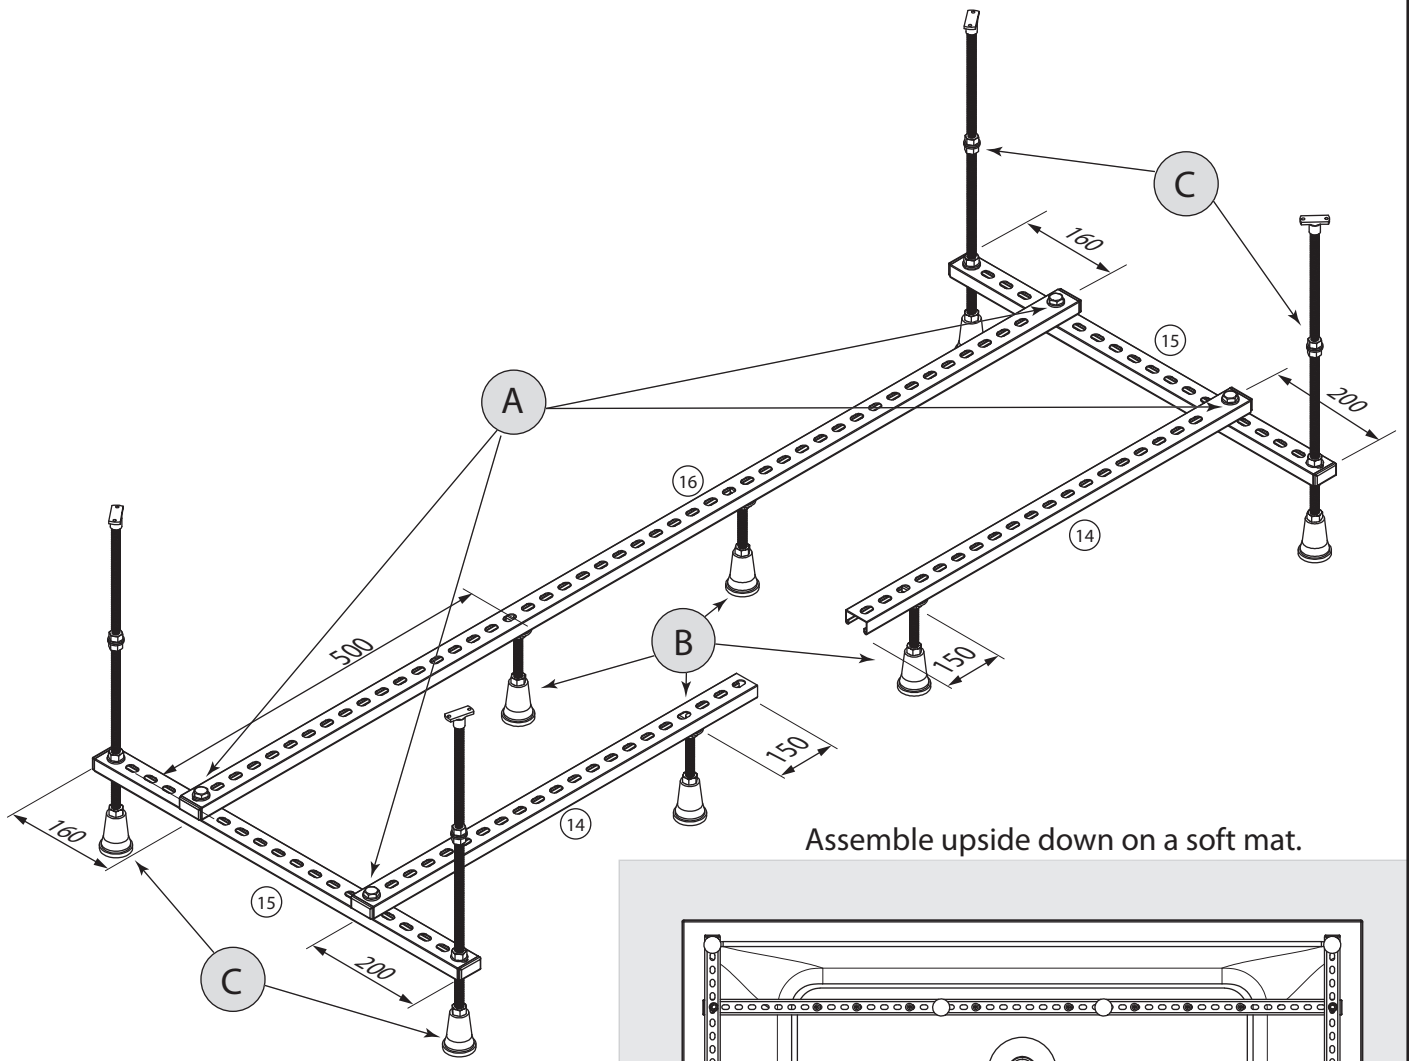

## LILY 170

**GB** Mounting instructions  
**CZ** Montážní návod  
**H** Szerelési utasítás  
**RU** Инструкция по монтажу  
**D/A** Montageanleitung  
**PL** Instrukcja montażu

**RO** Instrucțiuni de montaj  
**ES** Manual de instrucciones  
**FR** Notice de montage  
**NL** Montage instructie  
**LT** Montavimo instrukcija  
**SK** Montážny návod

- 01 4x M12x40 
- 02 32x M12 
- 03 4x M12 
- 04 20x 6x20 
- 05 20x M10/19 
- 06 24x M12/23 
- 07 4x M12/36 
- 08 8x 
- 09 8x 
- 10 4x 
- 11 8x 

- 12 4x 520 
- 13 4x 110 
- 14 2x 
- 15 2x 
- 16 1x 

- 17 8x 8x40 
- 18 2x M10/23 
- 19 2x M10 
- 20 4x 
- 21 2x 
- 22 2x M10 
- 23 8x 4x40 