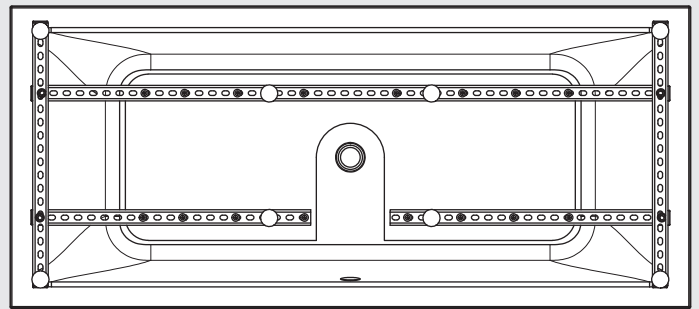

## LILY 170

**GB** Mounting instructions  
**CZ** Montážní návod  
**H** Szerelési utasítás  
**RU** Инструкция по монтажу  
**D/A** Montageanleitung  
**PL** Instrukcja montażu

**RO** Instrucțiuni de montaj  
**ES** Manual de instrucciones  
**FR** Notice de montage  
**NL** Montage instructie  
**LT** Montavimo instrukcija  
**SK** Montážny návod

- 01 4x M12x40 
- 02 32x M12 
- 03 4x M12 
- 04 20x 6x20 
- 05 20x M10/19 
- 06 24x M12/23 
- 07 4x M12/36 
- 08 8x 
- 09 8x 
- 10 4x 
- 11 8x 

- 12 4x 520 
- 13 4x 110 
- 14 2x 
- 15 2x 
- 16 1x 

- 17 8x 8x40 
- 18 2x M10/23 
- 19 2x M10 
- 20 4x 
- 21 2x 
- 22 2x M10 
- 23 8x 4x40 

Assemble upside down on a soft mat.

GLUE NOT INCLUDED

D

E