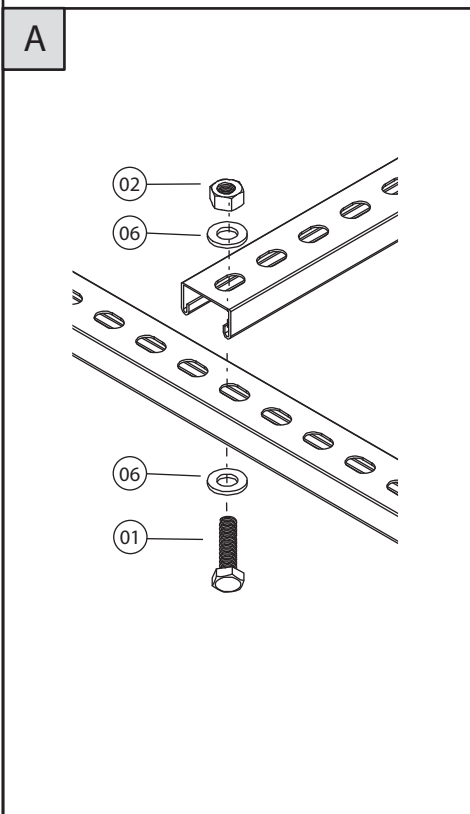

## LILY 170

**GB** Mounting instructions  
**CZ** Montážní návod  
**H** Szerelési utasítás  
**RU** Инструкция по монтажу  
**D/A** Montageanleitung  
**PL** Instrukcja montażu

**RO** Instrucțiuni de montaj  
**ES** Manual de instrucciones  
**FR** Notice de montage  
**NL** Montage instructie  
**LT** Montavimo instrukcija  
**SK** Montážny návod

- 01 4x M12x40 
- 02 32x M12 
- 03 4x M12 
- 04 20x 6x20 
- 05 20x M10/19 
- 06 24x M12/23 
- 07 4x M12/36 
- 08 8x 
- 09 8x 
- 10 4x 
- 11 8x 

- 12 4x 520 
- 13 4x 110 
- 14 2x 
- 15 2x 
- 16 1x 

- 17 8x 8x40 
- 18 2x M10/23 
- 19 2x M10 
- 20 4x 
- 21 2x 
- 22 2x M10 
- 23 8x 4x40 

Assemble upside down on a soft mat.

GLUE NOT INCLUDED

D

E