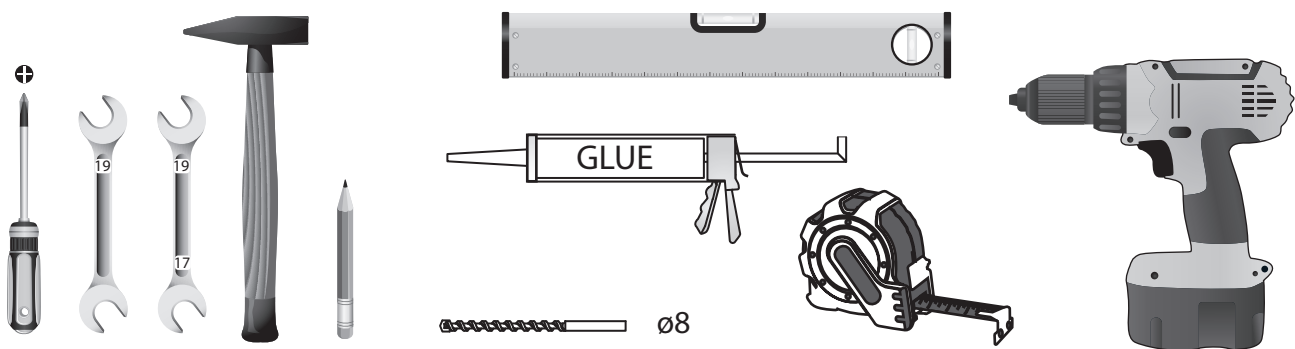

polysan

LILY 170

GB Mounting instructions
CZ Montážní návod
H Szerelési utasítás
RU Инструкция по монтажу
D/A Montageanleitung
PL Instrukcja montażu

RO Instrucțiuni de montaj
ES Manual de instrucciones
FR Notice de montage
NL Montage instructie
LT Montavimo instrukcija
SK Montážny návod

- 01 4x M12x40
- 02 32x M12
- 03 4x M12
- 04 20x 6x20
- 05 20x M10/19
- 06 24x M12/23
- 07 4x M12/36
- 08 8x
- 09 8x
- 10 4x
- 11 8x

- 12 4x 520
- 13 4x 110
- 14 2x
- 15 2x
- 16 1x

- 17 8x 8x40
- 18 2x M10/23
- 19 2x M10
- 20 4x
- 21 2x
- 22 2x M10
- 23 8x 4x40