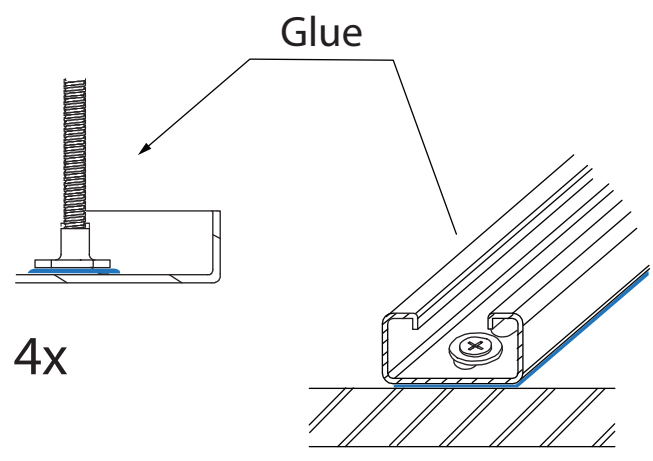

## LILY 170

**GB** Mounting instructions  
**CZ** Montážní návod  
**H** Szerelési utasítás  
**RU** Инструкция по монтажу  
**D/A** Montageanleitung  
**PL** Instrukcja montażu

**RO** Instrucțiuni de montaj  
**ES** Manual de instrucciones  
**FR** Notice de montage  
**NL** Montage instructie  
**LT** Montavimo instrukcija  
**SK** Montážny návod

- 01 4x M12x40 
- 02 32x M12 
- 03 4x M12 
- 04 20x 6x20 
- 05 20x M10/19 
- 06 24x M12/23 
- 07 4x M12/36 
- 08 8x 
- 09 8x 
- 10 4x 
- 11 8x 

- 12 4x 520 
- 13 4x 110 
- 14 2x 
- 15 2x 
- 16 1x 

- 17 8x 8x40 
- 18 2x M10/23 
- 19 2x M10 
- 20 4x 
- 21 2x 
- 22 2x M10 
- 23 8x 4x40 

Assemble upside down on a soft mat.

GLUE NOT INCLUDED

D

E