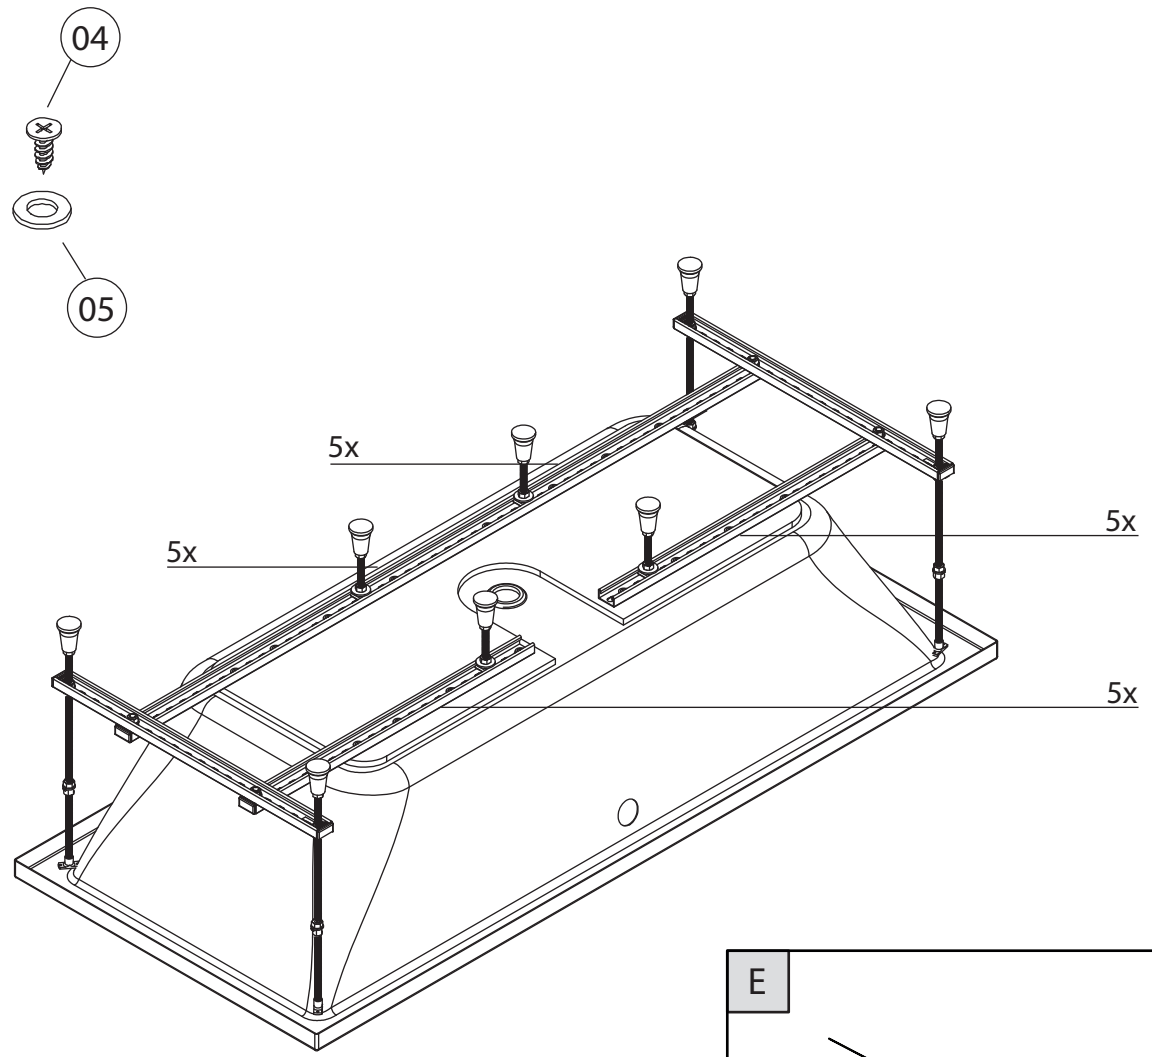

## LILY 170

**GB** Mounting instructions  
**CZ** Montážní návod  
**H** Szerelési utasítás  
**RU** Инструкция по монтажу  
**D/A** Montageanleitung  
**PL** Instrukcja montażu

**RO** Instrucțiuni de montaj  
**ES** Manual de instrucciones  
**FR** Notice de montage  
**NL** Montage instructie  
**LT** Montavimo instrukcija  
**SK** Montážny návod

- 01 4x M12x40 
- 02 32x M12 
- 03 4x M12 
- 04 20x 6x20 
- 05 20x M10/19 
- 06 24x M12/23 
- 07 4x M12/36 
- 08 8x 
- 09 8x 
- 10 4x 
- 11 8x 

- 12 4x 520 
- 13 4x 110 
- 14 2x 
- 15 2x 
- 16 1x 

- 17 8x 8x40 
- 18 2x M10/23 
- 19 2x M10 
- 20 4x 
- 21 2x 
- 22 2x M10 
- 23 8x 4x40 

Assemble upside down on a soft mat.

GLUE NOT INCLUDED

D

E