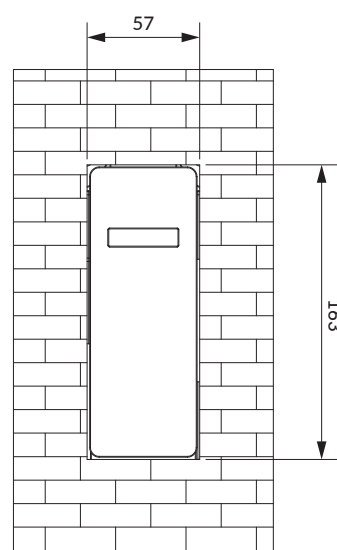

Y1236ROCPB

Instrukcja montażu i konserwacji | Installation and maintenance | Montage- und Wartungsanleitung | Инструкция по установке и уходу