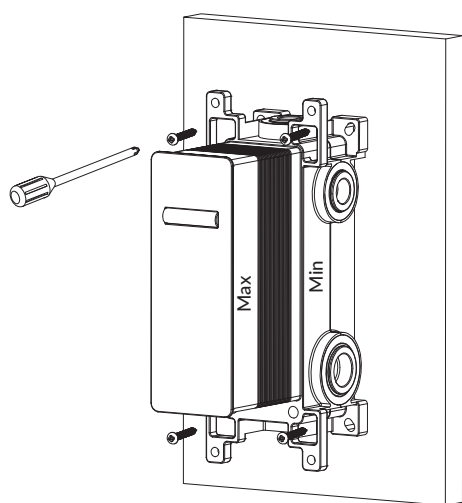

Y1236ROCPB

Instrukcja montażu i konserwacji | Installation and maintenance | Montage- und Wartungsanleitung | Инструкция по установке и уходу