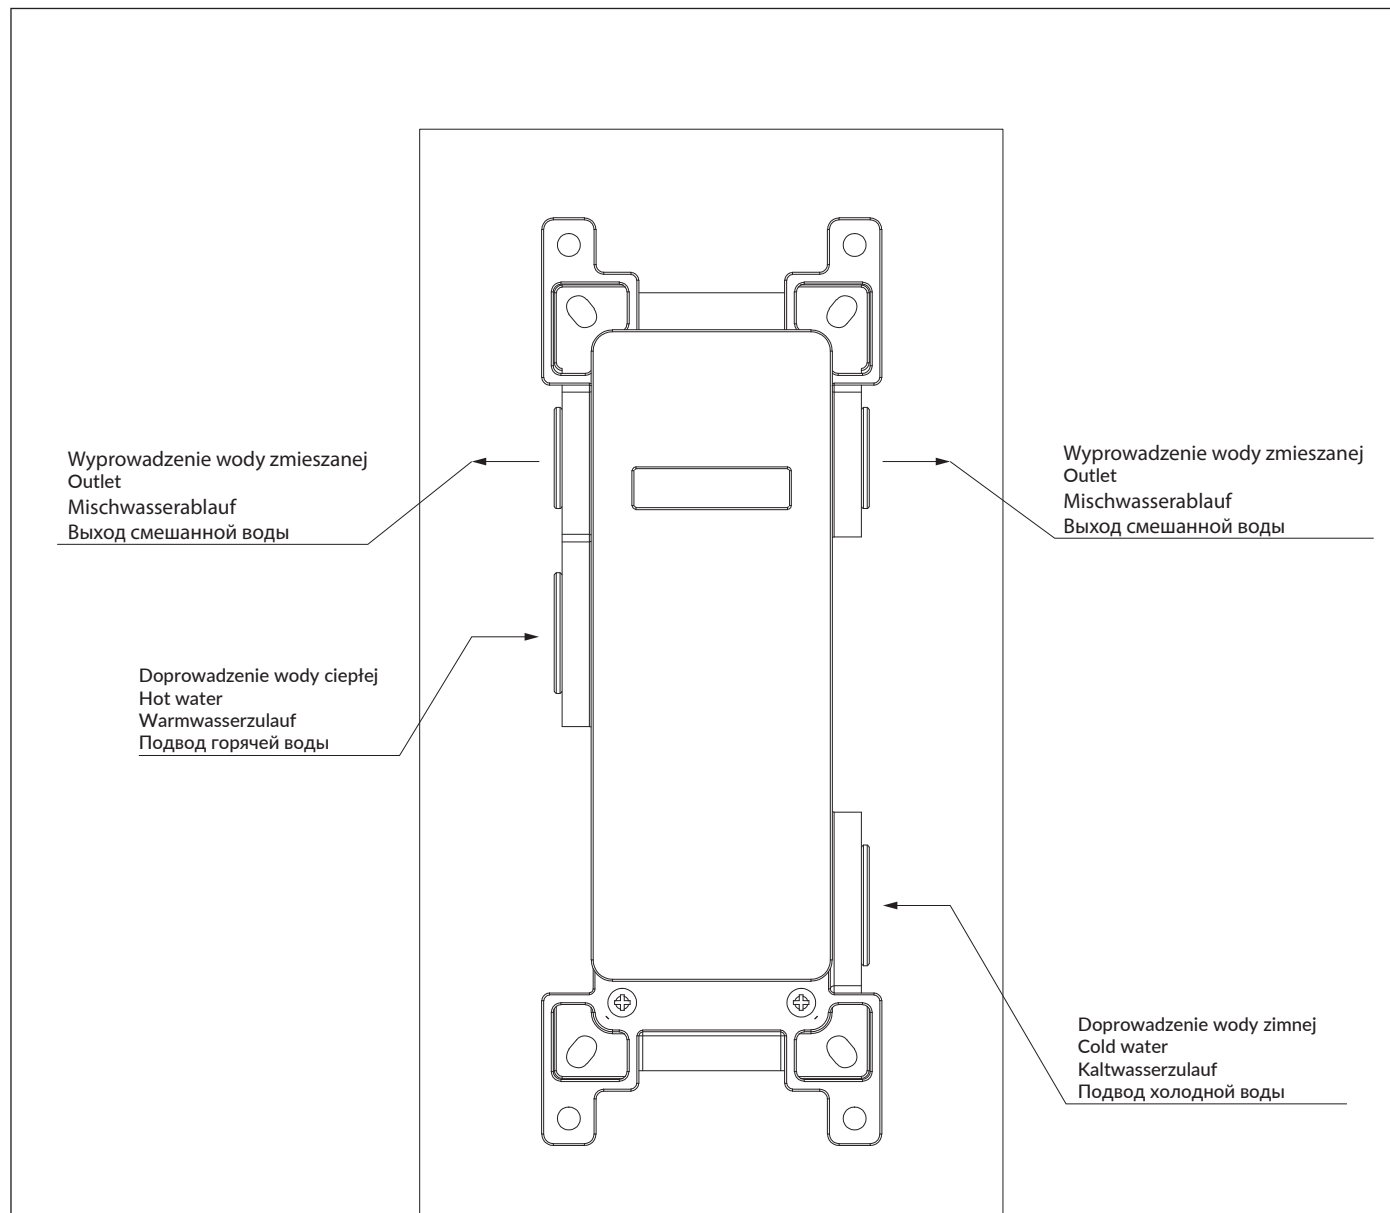

Y1236ROCPB

Instrukcja montażu i konserwacji | Installation and maintenance | Montage- und Wartungsanleitung | Инструкция по установке и уходу

PL Powierzchnię produktów należy czyścić miękką ściereczką z dodatkiem łagodnego środka czyszczącego lub roztworu kwasu cytrynowego. Niewskazane jest stosowanie szorstkich materiałów ani żrących lub ściernych środków czyszczących, ponieważ mogą one spowodować uszkodzenia powłoki. Po więcej informacji i przydatnych wskazówek dotyczących dbania o produkty zapraszamy na omnires.com.