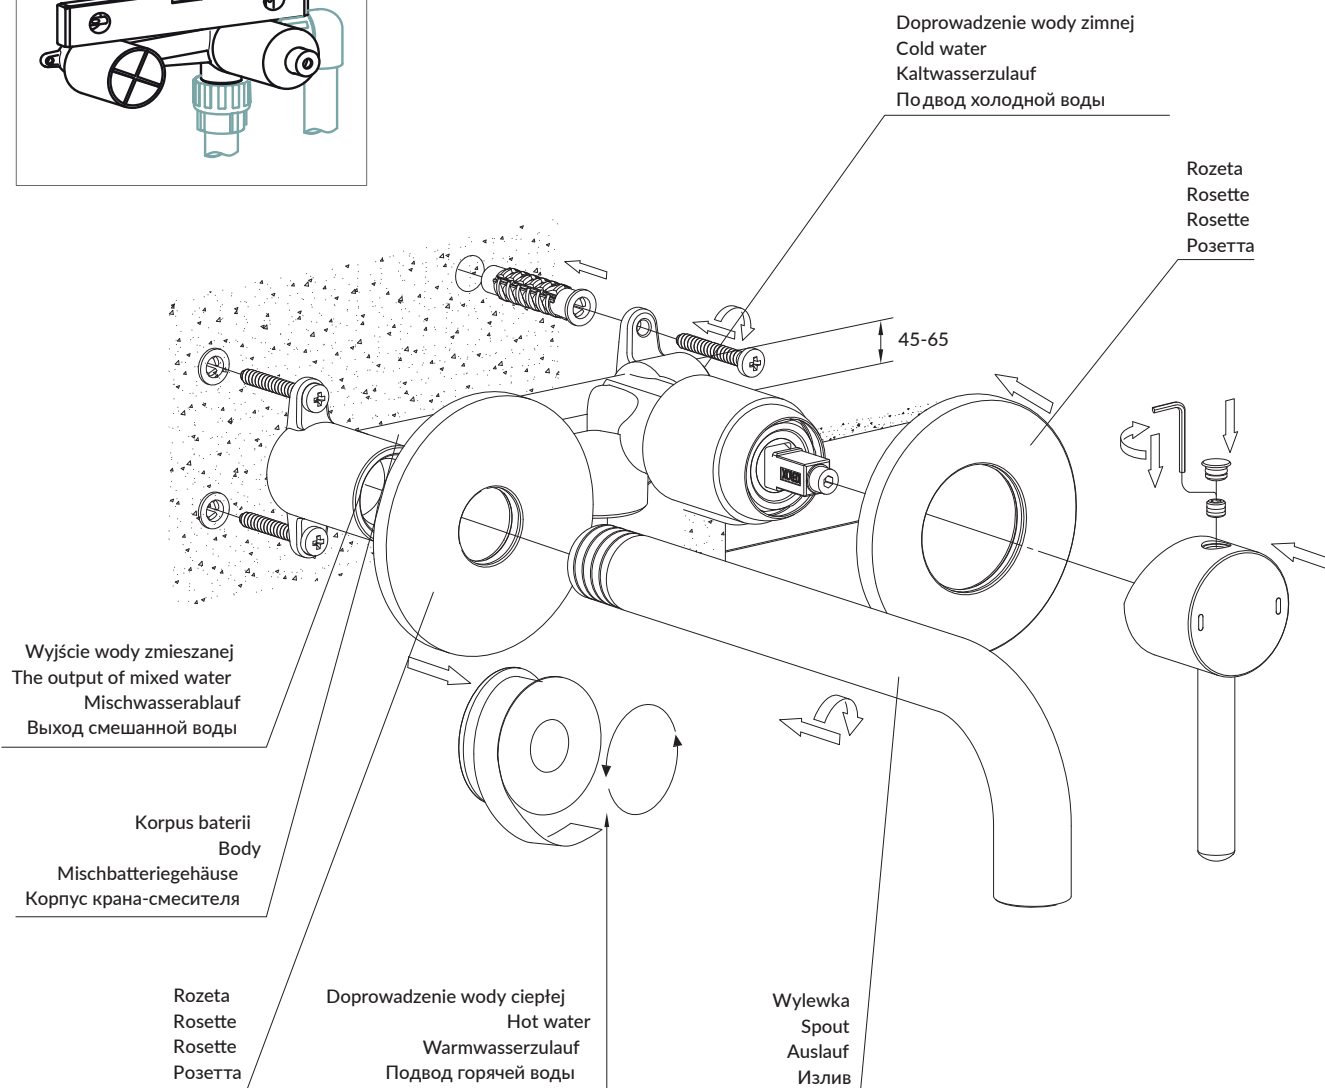

Y1215HBSB

Instrukcja montażu i konserwacji | Installation and maintenance | Montage- und Wartungsanleitung | Инструкция по установке и уходу

PL Powierzchnię produktów należy czyścić miękką ściereczką z dodatkiem łagodnego środka czyszczącego lub roztworu kwasku cytrynowego. Niewskazane jest stosowanie szorstkich materiałów ani żrących lub ścierających środków czyszczących, ponieważ mogą one spowodować uszkodzenia powłoki. Po więcej informacji i przydatnych wskazówek dotyczących dbania o produkty zapraszamy na omnires.com.

DE Die Produktoberfläche ist mit einem weichen Tuch und einem milden Reinigungsmittel oder einer Zitronensäurelösung zu reinigen. Raue Materialien oder ätzende bzw. scheuernde Reinigungsmittel sollen nicht verwendet werden, da sie zu Beschädigungen der Beschichtung führen können. Weitere Informationen und nützliche Hinweise zur Pflege von Produkten finden Sie auf der Webseite omnires.com.