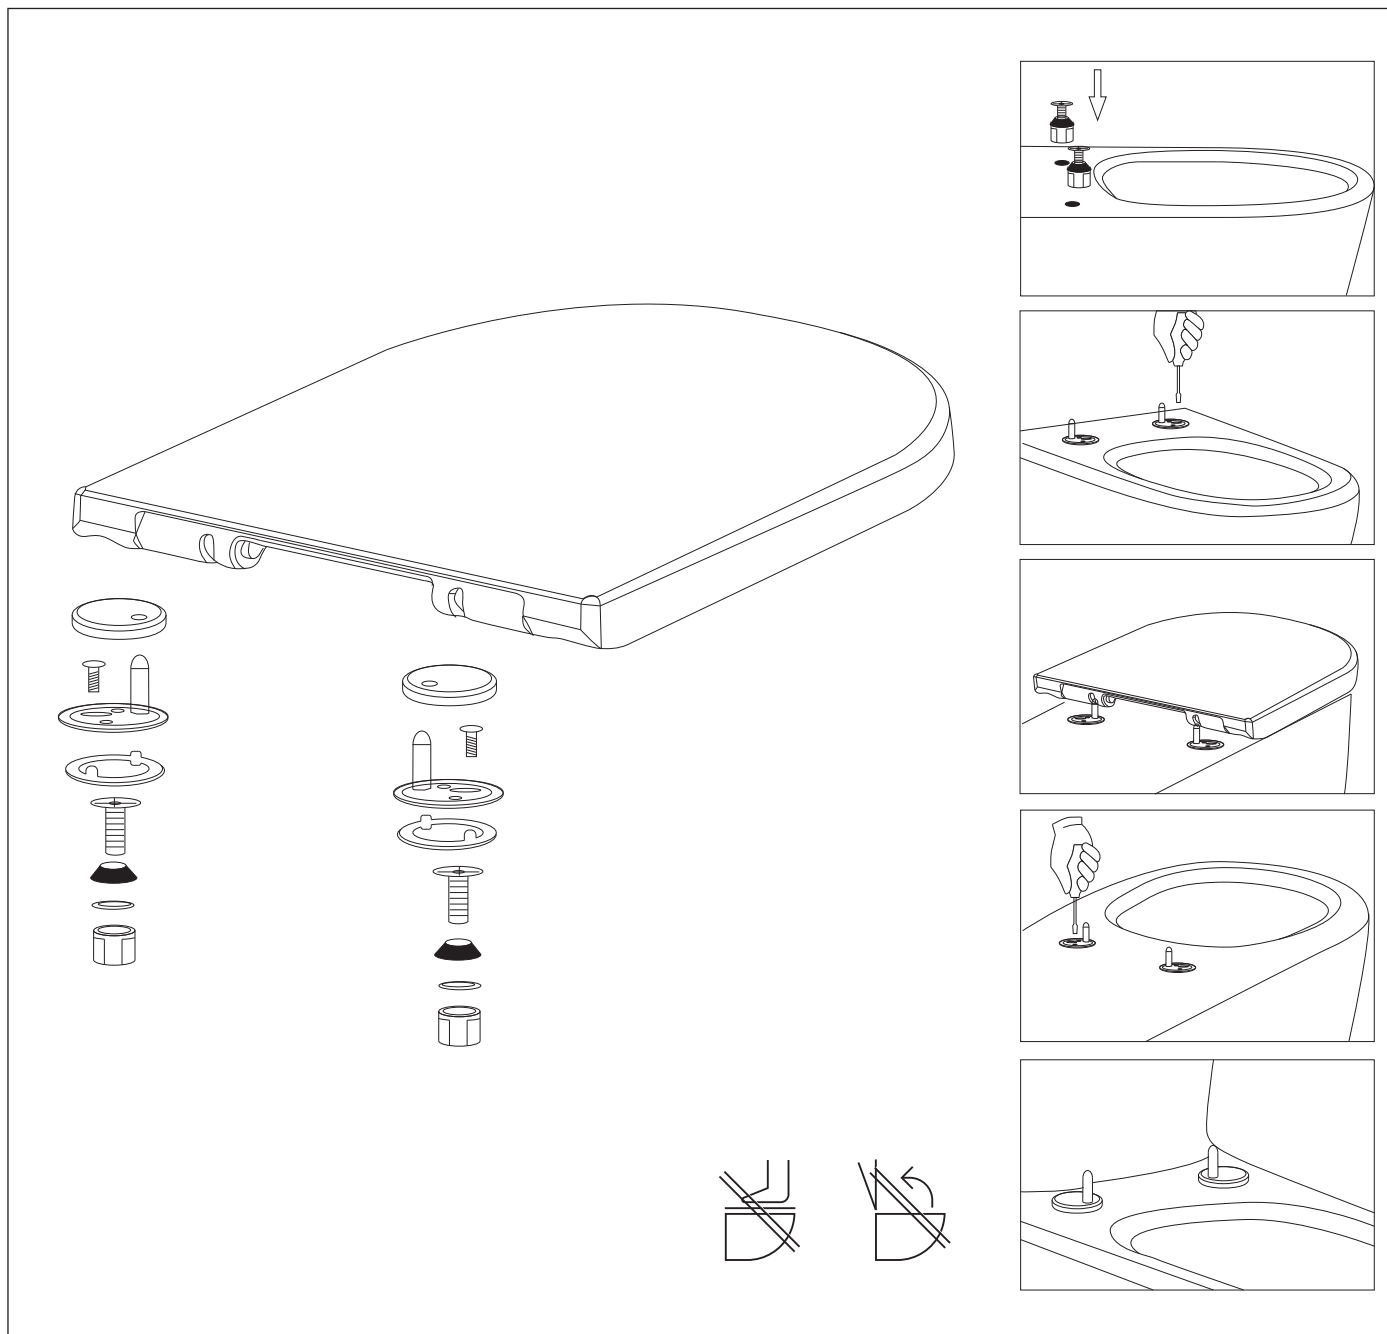

OTTAWACDEBM

Instrukcja montażu i konserwacji | Installation and maintenance | Montage- und Wartungsanleitung | Инструкция по установке и уходу

- PL Powierzchnię produktów należy czyścić miękką ściereczką z dodatkiem łagodnego środka czyszczącego lub roztworu kwasu cytrynowego. Niewskazane jest stosowanie szorstkich materiałów ani żrących lub ściernych środków czyszczących, ponieważ mogą one spowodować uszkodzenia powłoki. Po więcej informacji i przydatnych wskazówek dotyczących dbania o produkty zapraszamy na omnires.com.
- EN Clean the product surface with a soft cloth and a mild detergent or citric acid solution. The use of any rough materials, as well as corrosive or abrasive cleaning agents, is not recommended as they may cause damage to the coating. For more information and useful tips on how to care for the products visit omnires.com.