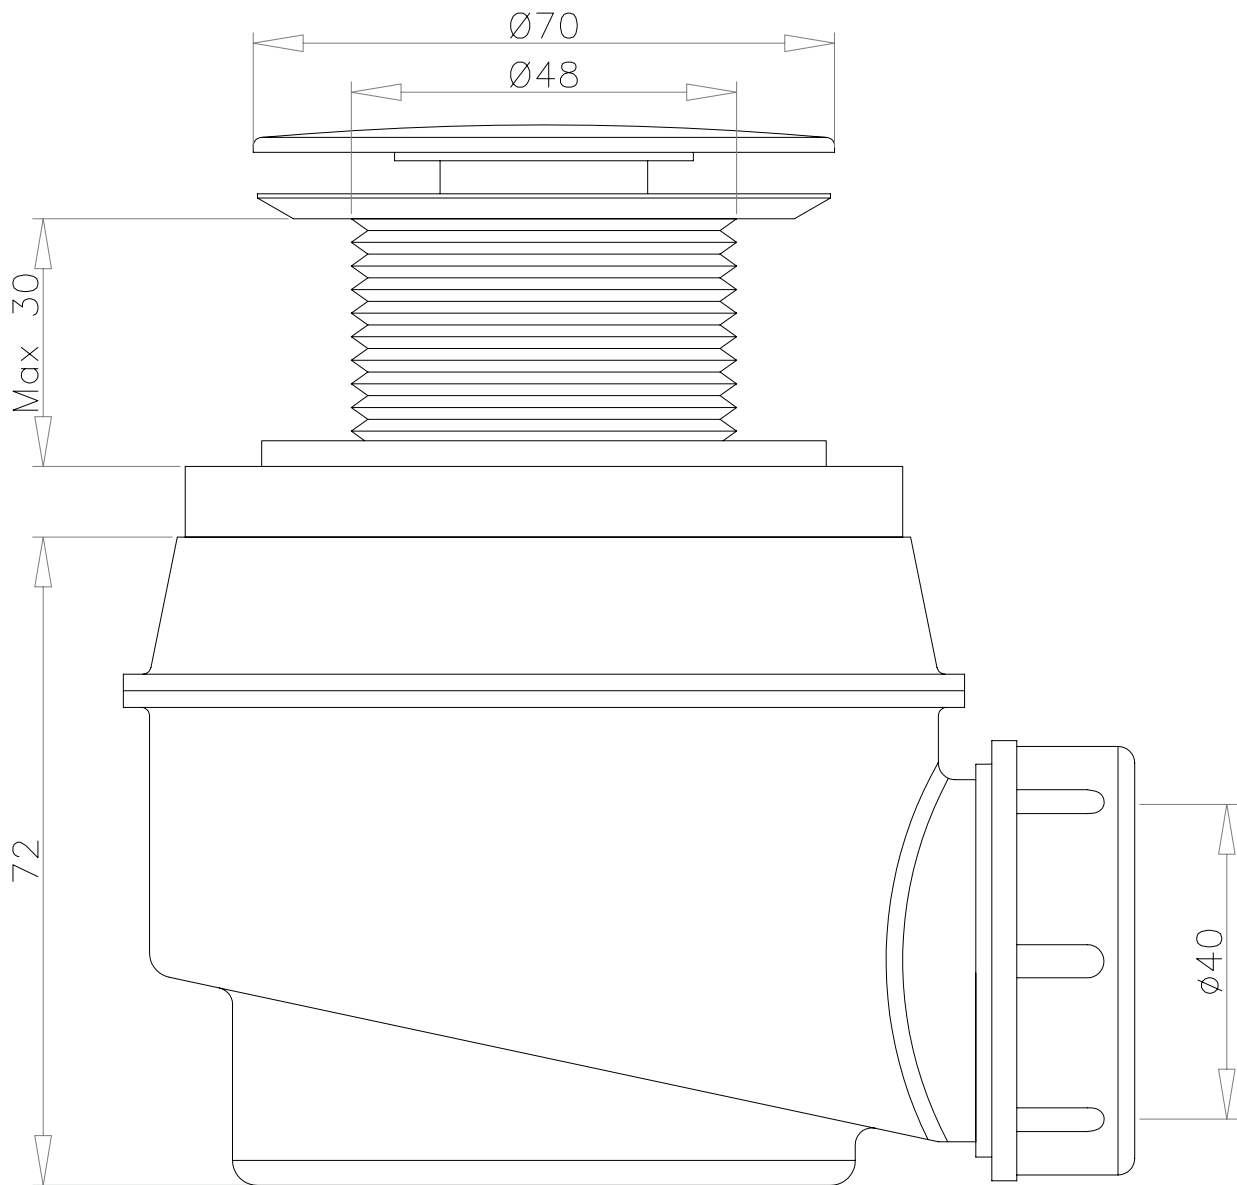

WBO1X

PL Rysunek techniczny
EN Technical drawing
DE Technisches Zeichen
RU Технический чертёж

OMNIRES

Enjoy home, every day.

* 5 9 0 1 8 6 7 7 1 9 0 2 *