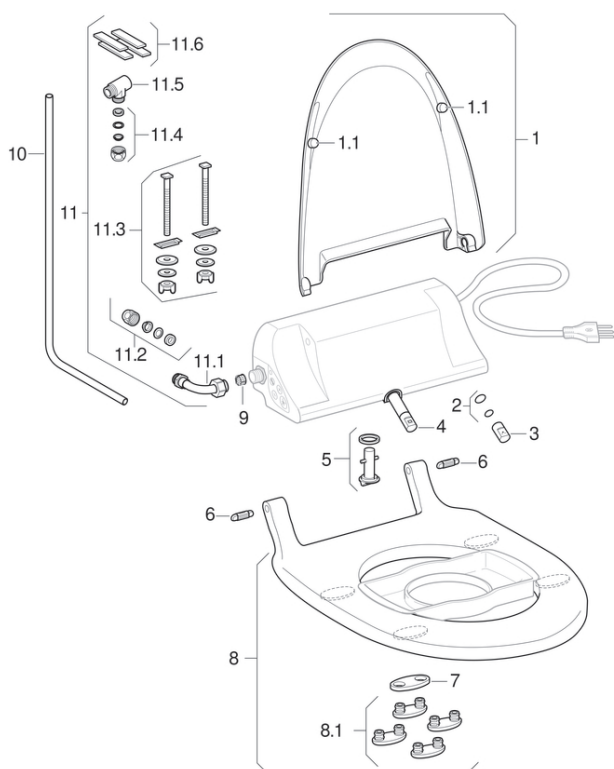

## Geberit Balena 4000 WC sedátko

2000 - 2010

### Platí pro výrobky

141.100.10.1 141.100.11.1 141.100.CG.1 141.100.EP.1

#	Pol. č.	Označení	Poznámky
1	147.210.10.1	WC víko pro Geberit Balena 4000: Běžová bahama	
1	147.210.11.1	WC víko pro Geberit Balena 4000: Alpská bílá	
1	147.210.CG.1	WC víko pro Geberit Balena 4000: Manhattan	
1	147.210.EP.1	WC víko pro Geberit Balena 4000: Pergamon	
1.1	147.231.00.1	Sada vyrovnávacích podložek pro WC víko, pro Geberit AquaClean 4000 (2 ks.)	
2	242.176.00.1	O-kroužek pro rameno s tryskou, pro Geberit AquaClean Sela (do roku výroby 2018) / 4000	
3	147.012.00.1	Sprchovací tryska 3 otvory, pro Geberit Balena 4000	
4	147.234.00.1	Sprchovací tryska 5 otvorů, pro Geberit Balena 4000	
5	147.233.00.1	Vypouštěcí šroub pro zásobník teplé vody, pro Geberit AquaClean	
6	147.232.00.1	Sada zásuvných čepů pro WC sedátko a WC víko, pro Geberit Balena 4000 (2 ks.)	
7	147.011.00.1	Vyrovnávací podložka zvýšená, pro WC sedátko, pro Geberit Balena 4000	
8	147.200.10.1	WC sedátko pro Geberit Balena 4000: Běžová bahama	
8	147.200.11.1	WC sedátko pro Geberit Balena 4000: Alpská bílá	
8	147.200.CG.1	WC sedátko pro Geberit Balena 4000: Manhattan	
8	147.200.EP.1	WC sedátko pro Geberit Balena 4000: Pergamon	
8.1	147.230.00.1	Sada vyrovnávacích podložek pro WC sedátko, pro Geberit Balena 4000 (4 ks.)	

#	Pol. č.	Označení	Poznámky
9	147.235.00.1	Košíkový filtr pro Geberit AquaClean Tuma / 4000	
10	242.765.21.1	Přívodní potrubí pro Geberit AquaClean: Pochromovaná lesklá	
11	242.177.00.1	Sada připojení vody pro Geberit AquaClean 4000	
11.1	147.236.00.1	Připojovací koleno s převlečnou maticí, pro Geberit AquaClean 4000	
11.2 / 11.4	294.833.21.1	Geberit kónické svěrné šroubení 3/8": Pochromovaná lesklá	
11.3	849.825.00.1	Montážní sada pro Geberit AquaClean WC sedátka (2 ks.)	
11.5	814.691.21.0	T tvarovka s vnějším závitem pro Geberit AquaClean: Pochromovaná lesklá	
11.6	147.250.00.1	Sada protiskluzových pásek pro Geberit AquaClean 4000 (4 ks.)	