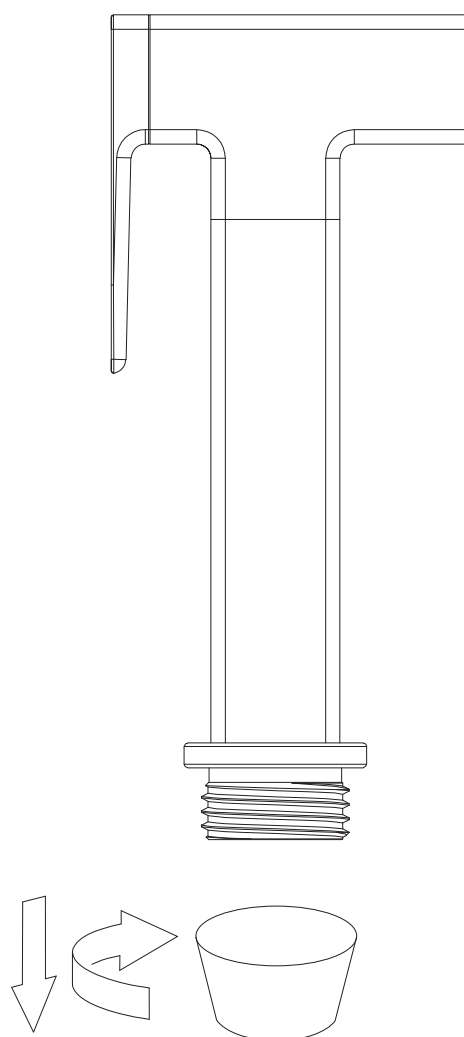

BIDETTA3-RGR

Instrukcja montażu i konserwacji | Installation and maintenance | Montage- und Wartungsanleitung | Инструкция по установке и уходу

1

2

PL Powierzchnię produktów należy czyścić miękką ściereczką z dodatkiem łagodnego środka czyszczącego lub roztworu kwasu cytrynowego. Niewskazane jest stosowanie szorstkich materiałów ani żrących lub ścierających środków czyszczących, ponieważ mogą one spowodować uszkodzenia powłoki. Po więcej informacji i przydatnych wskazówek dotyczących dbania o produkty zapraszamy na omnires.com.