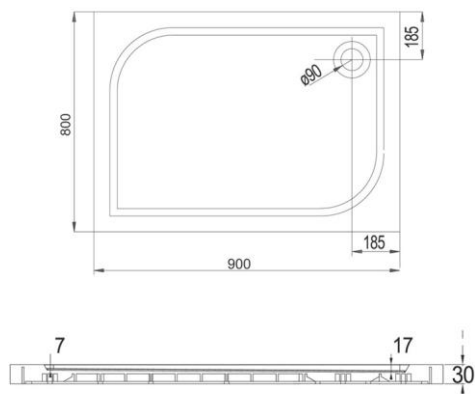

Technický list

Výrobek: Sprchová vanička, litá

Kód: CV74M

Distributor: MSO Trade a.s., Hodonín, CZ

Popis: Sprchové vaničky jsou podstatnou součástí sprchových koutů a svým designem a kvalitou zpracování mohou výrazně ovlivnit celkový dojem ze sprchového koutu. Vaničky z litého mramoru jsou dlouhodobě vyhledávány pro skvělý poměr kvality a ceny.

Materiál:

Tělo: Litý mramor

Rozměrový náčrtek:

Obrázek:

Rozměry:

CV74M - 900x800x30 mm