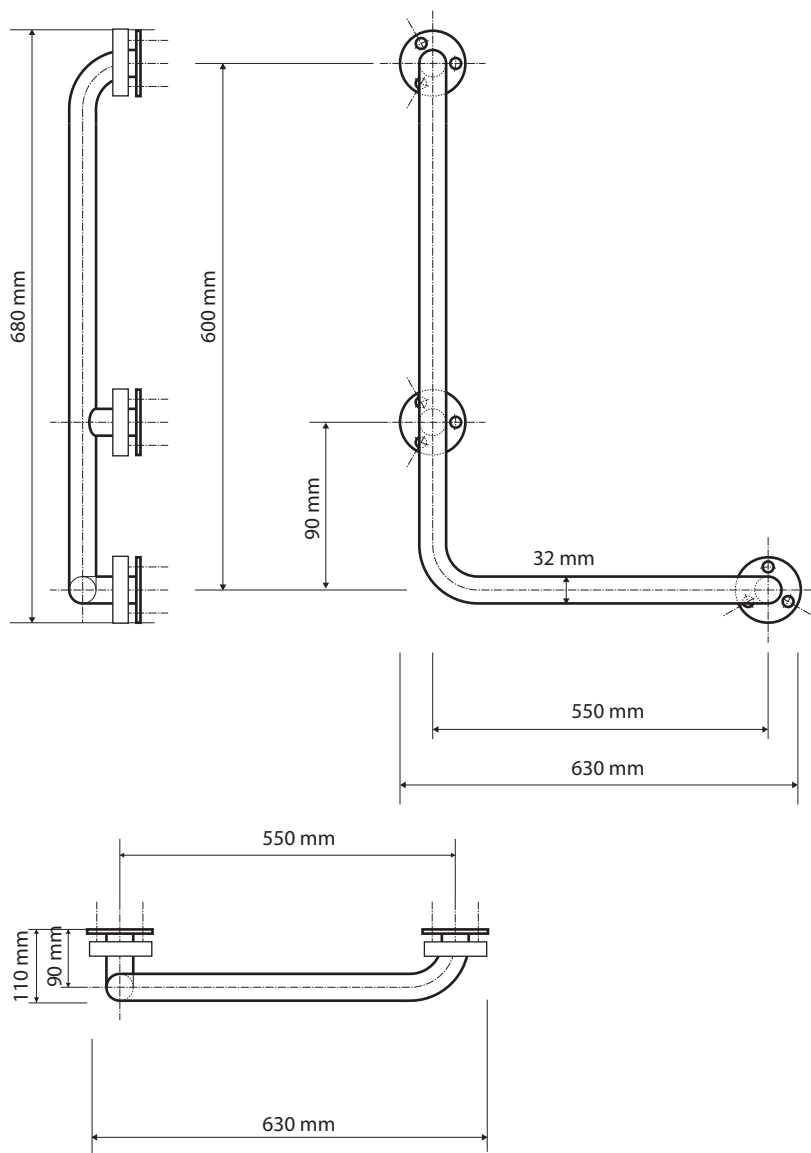

Levé
Left
Links

Parametry / Features / Eigenschaften

šířka / width / Breite:	630 mm
výška / height / Höhe:	680 mm
hloubka / depth / Tiefe:	110 mm
nosnost / load capacity / Ladekapazität:	120 kg
materiál / material / Material:	nerez / stainless steel / rostfrei
povrch. úprava / finish / Oberfläche:	brus / brushed / gebürstet
skryté kotvení / Secret Fix / Geheimnis Fix	